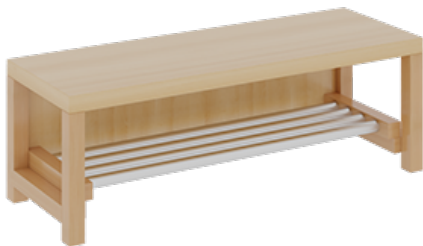

## KOMPLETTGARDEROBE MIT DOPPELTER ABLAGEREIHE

OHNE STÜTZE, ZWEITEILIG, ABLAGE ZUR WANDMONTAGE, MIT SCHUHROST AUS ALUMINIUMROHREN, B/H/T: 100X158X35 CM, 5 PLÄTZE, SITZHÖHE: 34 CM

### PRODUKTBESCHREIBUNG

"Alle Sachen - von Kopf bis Fuß - und die persönlichen Gegenstände sollen besonders übersichtlich und funktionell aufbewahrt werden...?"

Unsere Komplettgarderoben sind infolge der Fertigung aus lackierten Stützen- und Bankgestellrahmen, 4x4 cm massiven Buche-Holzstollen sehr robust und dauerhaft. Die Ablagen aus melaminbeschichteter Spanplatte haben 15 und 17 cm hohe Fächer sowie eine Bilderleiste. Unter der Fachablage sind in Anzahl der Plätze farbige drehbare Dreifachhaken montiert. Die Sitzfläche besteht ebenfalls aus stabiler melaminbeschichteter Spanplatte, das Dekor ist wählbar. Unter dem Sitz befindet sich ein Schuhrost aus mit RAL 9006 pulverbeschichteten robusten Aluminiumrohren. Die Breite und damit die Anzahl der Sitzplätze sind wählbar. Die Garderoben sind 158 cm hoch, die gewünschte Sitzhöhe ist jedoch wählbar. Die Sitzfläche ist 35 cm tief.

Breite: 100 cm für 5 Plätze, Sitzhöhe: 34 cm

### EIGENSCHAFTEN

- Stabile Komplettgarderobe mit Sitzbank
- Doppelte Ablage mit Mittelwänden und Fachtrennungen, wandmontiert
- Gestellrahmen aus Massivholz
- 38 mm dicke stabile Sitzfläche
- Schuhrost aus pulverbeschichteten Aluminiumrohren
- Verfügbar in verschiedenen Breiten
- Wandmontiert oder auch mit separaten Seitenwangen
- Seitenwangen je nach Notwendigkeit und Anordnung 117 W3(...) bitte separat bestellen!