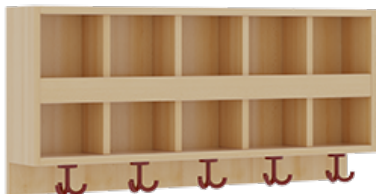

## KOMPLETTGARDEROBE MIT DOPPELTER ABLAGEREIHE

OHNE STÜTZE, ZWEITEILIG, ABLAGE ZUR WANDMONTAGE, MIT SCHUHROST AUS ALUMINIUMROHREN, B/H/T: 100X158X35 CM, 5 PLÄTZE, SITZHÖHE: 34 CM

### PRODUKTBESCHREIBUNG

"Alle Sachen - von Kopf bis Fuß - und die persönlichen Gegenstände sollen besonders übersichtlich und funktionell aufbewahrt werden...?"

Unsere Komplettgarderoben sind infolge der Fertigung aus lackierten Stützen- und Bankgestellrahmen, 4x4 cm massiven Buche-Holzstollen sehr robust und dauerhaft. Die Ablagen aus melaminbeschichteter Spanplatte haben 15 und 17 cm hohe Fächer sowie eine Bilderleiste. Unter der Fachablage sind in Anzahl der Plätze farbige drehbare Dreifachhaken montiert. Die Sitzfläche besteht ebenfalls aus stabiler melaminbeschichteter Spanplatte, das Dekor ist wählbar. Unter dem Sitz befindet sich ein Schuhrost aus mit RAL 9006 pulverbeschichteten robusten Aluminiumrohren. Die Breite und damit die Anzahl der Sitzplätze sind wählbar. Die Garderoben sind 158 cm hoch, die gewünschte Sitzhöhe ist jedoch wählbar. Die Sitzfläche ist 35 cm tief.

Breite: 100 cm für 5 Plätze, Sitzhöhe: 34 cm