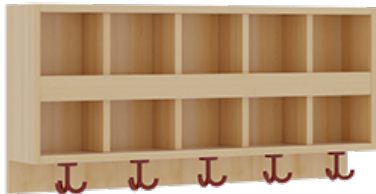

1174R200R26

PRODUKTDATENBLATT
WWW.MOEBELWERK-NIESKY.DE

KOMPLETTGARDEROBE MIT DOPPELTER ABLAGEREIHE

OHNE STÜTZE, ZWEITEILIG, ABLAGE ZUR WANDMONTAGE, MIT SCHUHROST AUS ALUMINIUMROHREN, B/H/T: 100X158X35 CM, 5 PLÄTZE, SITZHÖHE: 26 CM

PRODUKTBESCHREIBUNG

"Alle Sachen - von Kopf bis Fuß - und die persönlichen Gegenstände sollen besonders übersichtlich und funktionell aufbewahrt werden...?"

Unsere Komplettgarderoben sind infolge der Fertigung aus lackierten Stützen- und Bankgestellrahmen, 4x4 cm massiven Buche-Holzstollen sehr robust und dauerhaft. Die Ablagen aus melaminbeschichteter Spanplatte haben 15 und 17 cm hohe Fächer sowie eine Bilderleiste. Unter der Fachablage sind in Anzahl der Plätze farbige drehbare Dreifachhaken montiert. Die Sitzfläche besteht ebenfalls aus stabiler melaminbeschichteter Spanplatte, das Dekor ist wählbar. Unter dem Sitz befindet sich ein Schuhrost aus mit RAL 9006 pulverbeschichteten robusten Aluminiumrohren. Die Breite und damit die Anzahl der Sitzplätze sind wählbar. Die Garderoben sind 158 cm hoch, die gewünschte Sitzhöhe ist jedoch wählbar. Die Sitzfläche ist 35 cm tief.

Komplettgarderoben können als harmonische Abschlussblenden zusätzliche Seitenwangen erhalten. Bei Aufstellung ohne Wandbefestigung ist die Verwendung raum- und situationsbedingt erforderlich und muss mit dem Lieferanten abgestimmt werden. Je nach Anordnung können Seitenwangen als Art.-Nr. 117 W3 L, 117 W3 R, 117 W3 M, 117 W3 D separat bestellt werden.

Breite: 100 cm für 5 Plätze, Sitzhöhe: 26 cm

EIGENSCHAFTEN

- Stabile Komplettgarderobe mit Sitzbank
- Doppelte Ablage mit Mittelwänden und Fachtrennungen, wandmontiert
- Gestellrahmen aus Massivholz
- 38 mm dicke stabile Sitzfläche
- Schuhrost aus pulverbeschichteten Aluminiumrohren
- Verfügbar in verschiedenen Breiten
- Wandmontiert oder auch mit separaten Seitenwangen
- Seitenwangen je nach Notwendigkeit und Anordnung 117 W3(...) bitte separat bestellen!