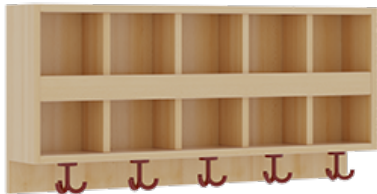

1174R200R26

PRODUKTDATENBLATT
WWW.MOEBELWERK-NIESKY.DE

KOMPLETTGARDEROBE MIT DOPPELTER ABLAGEREIHE

OHNE STÜTZE, ZWEITEILIG, ABLAGE ZUR WANDMONTAGE, MIT SCHUHROST AUS ALUMINIUMROHREN, B/H/T: 100X158X35 CM, 5 PLÄTZE, SITZHÖHE: 26 CM

PRODUKTBESCHREIBUNG

"Alle Sachen - von Kopf bis Fuß - und die persönlichen Gegenstände sollen besonders übersichtlich und funktionell aufbewahrt werden...?"

Unsere Komplettgarderoben sind infolge der Fertigung aus lackierten Stützen- und Bankgestellrahmen, 4x4 cm massiven Buche-Holzstollen sehr robust und dauerhaft. Die Ablagen aus melaminbeschichteter Spanplatte haben 15 und 17 cm hohe Fächer sowie eine Bilderleiste. Unter der Fachablage sind in Anzahl der Plätze farbige drehbare Dreifachhaken montiert. Die Sitzfläche besteht ebenfalls aus stabiler melaminbeschichteter Spanplatte, das Dekor ist wählbar. Unter dem Sitz befindet sich ein Schuhrost aus mit RAL 9006 pulverbeschichteten robusten Aluminiumrohren. Die Breite und damit die Anzahl der Sitzplätze sind wählbar. Die Garderoben sind 158 cm hoch, die gewünschte Sitzhöhe ist jedoch wählbar. Die Sitzfläche ist 35 cm tief.

Breite: 100 cm für 5 Plätze, Sitzhöhe: 26 cm

EIGENSCHAFTEN

- Stabile Komplettgarderobe mit Sitzbank
- Doppelte Ablage mit Mittelwänden und Fachtrennungen, wandmontiert
- Gestellrahmen aus Massivholz
- 38 mm dicke stabile Sitzfläche
- Schuhrost aus pulverbeschichteten Aluminiumrohren
- Verfügbar in verschiedenen Breiten
- Wandmontiert oder auch mit separaten Seitenwangen
- Seitenwangen je nach Notwendigkeit und Anordnung 117 W3(...) bitte separat bestellen!