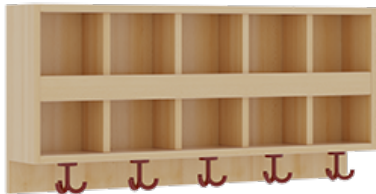

1174R200R26

PRODUKTDATENBLATT
WWW.MOEBELWERK-NIESKY.DE

KOMPLETTGARDEROBE MIT DOPPELTER ABLAGEREIHE

OHNE STÜTZE, ZWEITEILIG, ABLAGE ZUR WANDMONTAGE, MIT SCHUHROST AUS ALUMINIUMROHREN, B/H/T: 100X158X35 CM, 5 PLÄTZE, SITZHÖHE: 26 CM

PRODUKTBE SCHREIBUNG

"Alle Sachen - von Kopf bis Fuß - und die persönlichen Gegenstände sollen besonders übersichtlich und funktionell aufbewahrt werden...?"

Unsere Komplettgarderoben sind infolge der Fertigung aus lackierten Stützen- und Bankgestellrahmen, 4x4 cm massiven Buche-Holzstollen sehr robust und dauerhaft. Die Ablagen aus melaminbeschichteter Spanplatte haben 15 und 17 cm hohe Fächer sowie eine Bilderleiste. Unter der Fachablage sind in Anzahl der Plätze farbige drehbare Dreifachhaken montiert. Die Sitzfläche besteht ebenfalls aus stabiler melaminbeschichteter Spanplatte, das Dekor ist wählbar. Unter dem Sitz befindet sich ein Schuhrost aus mit RAL 9006 pulverbeschichteten robusten Aluminiumrohren. Die Breite und damit die Anzahl der Sitzplätze sind wählbar. Die Garderoben sind 158 cm hoch, die gewünschte Sitzhöhe ist jedoch wählbar. Die Sitzfläche ist 35 cm tief.

Komplettgarderoben können als harmonische Abschlussblenden zusätzliche Seitenwangen erhalten. Bei Aufstellung ohne Wandbefestigung ist die Verwendung raum- und situationsbedingt erforderlich und muss mit dem Lieferanten abgestimmt werden. Je nach Anordnung können Seitenwangen als Art.-Nr. 117 W3 L, 117 W3 R, 117 W3 M, 117 W3 D separat bestellt werden.

Breite: 100 cm für 5 Plätze, Sitzhöhe: 26 cm

EIGENSCHAFTEN

- Stabile Komplettgarderobe mit Sitzbank
- Doppelte Ablage mit Mittelwänden und Fachtrennungen, wandmontiert
- Gestellrahmen aus Massivholz
- 38 mm dicke stabile Sitzfläche
- Schuhrost aus pulverbeschichteten Aluminiumrohren
- Verfügbar in verschiedenen Breiten
- Wandmontiert oder auch mit separaten Seitenwangen
- Seitenwangen je nach Notwendigkeit und Anordnung 117 W3(...) bitte separat bestellen!