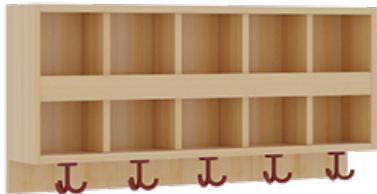

1174R200R26

PRODUKTDATENBLATT
WWW.MOEBELWERK-NIESKY.DE

KOMPLETTGARDEROBE MIT DOPPELTER ABLAGEREIHE

OHNE STÜTZE, ZWEITEILIG, ABLAGE ZUR WANDMONTAGE, MIT SCHUHROST AUS ALUMINIUMROHREN, B/H/T: 100X158X35 CM, 5 PLÄTZE, SITZHÖHE: 26 CM

PRODUKTBE SCHREIBUNG

"Alle Sachen - von Kopf bis Fuß - und die persönlichen Gegenstände sollen besonders übersichtlich und funktionell aufbewahrt werden...!"

Unsere Komplettgarderoben sind infolge der Fertigung aus lackierten Stützen- und Bankgestellrahmen, 4x4 cm massiven Buche-Holzstollen sehr robust und dauerhaft. Die Ablagen aus melaminbeschichteter Spanplatte haben 15 und 17 cm hohe Fächer sowie eine Bilderleiste. Unter der Fachablage sind in Anzahl der Plätze farbige drehbare Dreifachhaken montiert. Die Sitzfläche besteht ebenfalls aus stabiler melaminbeschichteter Spanplatte, das Dekor ist wählbar. Unter dem Sitz befindet sich ein Schuhrost aus mit RAL 9006 pulverbeschichteten robusten Aluminiumrohren. Die Breite und damit die Anzahl der Sitzplätze sind wählbar. Die Garderoben sind 158 cm hoch, die gewünschte Sitzhöhe ist jedoch wählbar. Die Sitzfläche ist 35 cm tief.

Breite: 100 cm für 5 Plätze, Sitzhöhe: 26 cm

EIGENSCHAFTEN

- Stabile Komplettgarderobe mit Sitzbank
- Doppelte Ablage mit Mittelwänden und Fachtrennungen, wandmontiert
- Gestellrahmen aus Massivholz
- 38 mm dicke stabile Sitzfläche
- Schuhrost aus pulverbeschichteten Aluminiumrohren
- Verfügbar in verschiedenen Breiten
- Wandmontiert oder auch mit separaten Seitenwangen
- Seitenwangen je nach Notwendigkeit und Anordnung 117 W3(...) bitte separat bestellen!