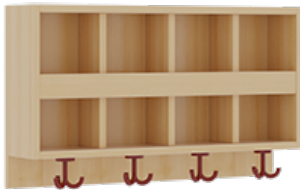

1174R100R42

PRODUKTDATENBLATT
WWW.MOEBELWERK-NIESKY.DE

KOMPLETTGARDEROBE MIT DOPPELTER ABLAGEREIHE

OHNE STÜTZE, ZWEITEILIG, ABLAGE ZUR WANDMONTAGE, MIT SCHUHROST AUS ALUMINIUMROHREN, B/H/T: 80X158X35 CM, 4 PLÄTZE, SITZHÖHE: 42 CM

PRODUKTBESCHREIBUNG

"Alle Sachen - von Kopf bis Fuß - und die persönlichen Gegenstände sollen besonders übersichtlich und funktionell aufbewahrt werden...?"

Unsere Komplettgarderoben sind infolge der Fertigung aus lackierten Stützen- und Bankgestellrahmen, 4x4 cm massiven Buche-Holzstollen sehr robust und dauerhaft. Die Ablagen aus melaminbeschichteter Spanplatte haben 15 und 17 cm hohe Fächer sowie eine Bilderleiste. Unter der Fachablage sind in Anzahl der Plätze farbige drehbare Dreifachhaken montiert. Die Sitzfläche besteht ebenfalls aus stabiler melaminbeschichteter Spanplatte, das Dekor ist wählbar. Unter dem Sitz befindet sich ein Schuhrost aus mit RAL 9006 pulverbeschichteten robusten Aluminiumrohren. Die Breite und damit die Anzahl der Sitzplätze sind wählbar. Die Garderoben sind 158 cm hoch, die gewünschte Sitzhöhe ist jedoch wählbar. Die Sitzfläche ist 35 cm tief.

Breite: 80 cm für 4 Plätze, Sitzhöhe: 42 cm

EIGENSCHAFTEN

- Stabile Komplettgarderobe mit Sitzbank
- Doppelte Ablage mit Mittelwänden und Fachtrennungen, wandmontiert
- Gestellrahmen aus Massivholz
- 38 mm dicke stabile Sitzfläche
- Schuhrost aus pulverbeschichteten Aluminiumrohren
- Verfügbar in verschiedenen Breiten
- Wandmontiert oder auch mit separaten Seitenwangen
- Seitenwangen je nach Notwendigkeit und Anordnung 117 W3(...) bitte separat bestellen!