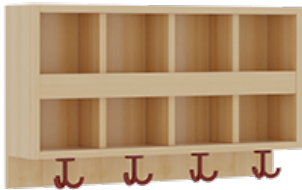

## KOMPLETTGARDEROBE MIT DOPPELTER ABLAGEREIHE

OHNE STÜTZE, ZWEITEILIG, ABLAGE ZUR WANDMONTAGE, MIT SCHUHROST AUS ALUMINIUMROHREN, B/H/T: 80X158X35 CM, 4 PLÄTZE, SITZHÖHE: 42 CM

### PRODUKTBE SCHREIBUNG

"Alle Sachen - von Kopf bis Fuß - und die persönlichen Gegenstände sollen besonders übersichtlich und funktionell aufbewahrt werden...?"

Unsere Komplettgarderoben sind infolge der Fertigung aus lackierten Stützen- und Bankgestellrahmen, 4x4 cm massiven Buche-Holzstollen sehr robust und dauerhaft. Die Ablagen aus melaminbeschichteter Spanplatte haben 15 und 17 cm hohe Fächer sowie eine Bilderleiste. Unter der Fachablage sind in Anzahl der Plätze farbige drehbare Dreifachhaken montiert. Die Sitzfläche besteht ebenfalls aus stabiler melaminbeschichteter Spanplatte, das Dekor ist wählbar. Unter dem Sitz befindet sich ein Schuhrost aus mit RAL 9006 pulverbeschichteten robusten Aluminiumrohren. Die Breite und damit die Anzahl der Sitzplätze sind wählbar. Die Garderoben sind 158 cm hoch, die gewünschte Sitzhöhe ist jedoch wählbar. Die Sitzfläche ist 35 cm tief.