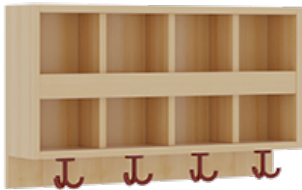

## KOMPLETTGARDEROBE MIT DOPPELTER ABLAGEREIHE

OHNE STÜTZE, ZWEITEILIG, ABLAGE ZUR WANDMONTAGE, MIT SCHUHROST AUS ALUMINIUMROHREN, B/H/T: 80X158X35 CM, 4 PLÄTZE, SITZHÖHE: 42 CM

### PRODUKTBESCHREIBUNG

"Alle Sachen - von Kopf bis Fuß - und die persönlichen Gegenstände sollen besonders übersichtlich und funktionell aufbewahrt werden...?"

Unsere Komplettgarderoben sind infolge der Fertigung aus lackierten Stützen- und Bankgestellrahmen, 4x4 cm massiven Buche-Holzstollen sehr robust und dauerhaft. Die Ablagen aus melaminbeschichteter Spanplatte haben 15 und 17 cm hohe Fächer sowie eine Bilderleiste. Unter der Fachablage sind in Anzahl der Plätze farbige drehbare Dreifachhaken montiert. Die Sitzfläche besteht ebenfalls aus stabiler melaminbeschichteter Spanplatte, das Dekor ist wählbar. Unter dem Sitz befindet sich ein Schuhrost aus mit RAL 9006 pulverbeschichteten robusten Aluminiumrohren. Die Breite und damit die Anzahl der Sitzplätze sind wählbar. Die Garderoben sind 158 cm hoch, die gewünschte Sitzhöhe ist jedoch wählbar. Die Sitzfläche ist 35 cm tief.