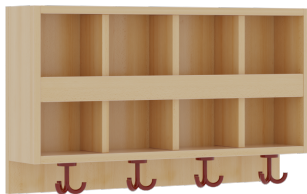

## KOMPLETTGARDEROBE MIT DOPPELTER ABLAGEREIHE

OHNE STÜTZE, ZWEITEILIG, ABLAGE ZUR WANDMONTAGE, MIT SCHUHROST AUS ALUMINIUMROHREN, B/H/T: 80X158X35 CM, 4 PLÄTZE, SITZHÖHE: 34 CM

### PRODUKTBESCHREIBUNG

"Alle Sachen - von Kopf bis Fuß - und die persönlichen Gegenstände sollen besonders übersichtlich und funktionell aufbewahrt werden...?"

Unsere Komplettgarderoben sind infolge der Fertigung aus lackierten Stützen- und Bankgestellrahmen, 4x4 cm massiven Buche-Holzstollen sehr robust und dauerhaft. Die Ablagen aus melaminbeschichteter Spanplatte haben 15 und 17 cm hohe Fächer sowie eine Bilderleiste. Unter der Fachablage sind in Anzahl der Plätze farbige drehbare Dreifachhaken montiert. Die Sitzfläche besteht ebenfalls aus stabiler melaminbeschichteter Spanplatte, das Dekor ist wählbar. Unter dem Sitz befindet sich ein Schuhrost aus mit RAL 9006 pulverbeschichteten robusten Aluminiumrohren. Die Breite und damit die Anzahl der Sitzplätze sind wählbar. Die Garderoben sind 158 cm hoch, die gewünschte Sitzhöhe ist jedoch wählbar. Die Sitzfläche ist 35 cm tief.

### EIGENSCHAFTEN

- Stabile Komplettgarderobe mit Sitzbank
- Doppelte Ablage mit Mittelwänden und Fachtrennungen, wandmontiert
- Gestellrahmen aus Massivholz
- 38 mm dicke stabile Sitzfläche
- Schuhrost aus pulverbeschichteten Aluminiumrohren
- Verfügbar in verschiedenen Breiten
- Wandmontiert oder auch mit separaten Seitenwangen
- Seitenwangen je nach Notwendigkeit und Anordnung 117 W3(...) bitte separat bestellen!