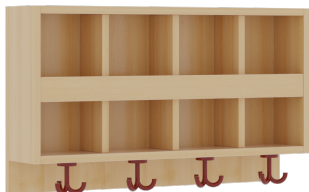

1174R100R34

PRODUKTDATENBLATT
WWW.MOEBELWERK-NIESKY.DE

KOMPLETTGARDEROBE MIT DOPPELTER ABLAGEREIHE

OHNE STÜTZE, ZWEITEILIG, ABLAGE ZUR WANDMONTAGE, MIT SCHUHROST AUS ALUMINIUMROHREN, B/H/T: 80X158X35 CM, 4 PLÄTZE, SITZHÖHE: 34 CM

PRODUKTBESCHREIBUNG

"Alle Sachen - von Kopf bis Fuß - und die persönlichen Gegenstände sollen besonders übersichtlich und funktionell aufbewahrt werden...?"

Unsere Komplettgarderoben sind infolge der Fertigung aus lackierten Stützen- und Bankgestellrahmen, 4x4 cm massiven Buche-Holzstollen sehr robust und dauerhaft. Die Ablagen aus melaminbeschichteter Spanplatte haben 15 und 17 cm hohe Fächer sowie eine Bilderleiste. Unter der Fachablage sind in Anzahl der Plätze farbige drehbare Dreifachhaken montiert. Die Sitzfläche besteht ebenfalls aus stabiler melaminbeschichteter Spanplatte, das Dekor ist wählbar. Unter dem Sitz befindet sich ein Schuhrost aus mit RAL 9006 pulverbeschichteten robusten Aluminiumrohren. Die Breite und damit die Anzahl der Sitzplätze sind wählbar. Die Garderoben sind 158 cm hoch, die gewünschte Sitzhöhe ist jedoch wählbar. Die Sitzfläche ist 35 cm tief.

Breite: 80 cm für 4 Plätze, Sitzhöhe: 34 cm

EIGENSCHAFTEN

- Stabile Komplettgarderobe mit Sitzbank
- Doppelte Ablage mit Mittelwänden und Fachtrennungen, wandmontiert
- Gestellrahmen aus Massivholz
- 38 mm dicke stabile Sitzfläche
- Schuhrost aus pulverbeschichteten Aluminiumrohren
- Verfügbar in verschiedenen Breiten
- Wandmontiert oder auch mit separaten Seitenwangen
- Seitenwangen je nach Notwendigkeit und Anordnung 117 W3(...) bitte separat bestellen!

Zubehör

Artikelnummer	1174R100R34	
Breite / Höhe / Tiefe	800 mm / 1580 mm / 350 mm	31.5" / 62.2" / 13.8"
	340 mm	13.4"
Sitzbreite	800 mm	31.5"
Sitztiefe	350 mm	13.8"
Konstruktionsböden	1	
Fächer	8	
Aufbewahrungsboxen	4	
Einsatzbereich	Krippe, Kindergarten, Grundschule	
Material	Aluminium, Holz, Kunststoff, Melaminplatte	
Bauart	Mittelwand	