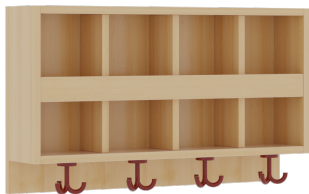

## KOMPLETTGARDEROBE MIT DOPPELTER ABLAGEREIHE

OHNE STÜTZE, ZWEITEILIG, ABLAGE ZUR WANDMONTAGE, MIT SCHUHROST AUS ALUMINIUMROHREN, B/H/T: 80X158X35 CM, 4 PLÄTZE, SITZHÖHE: 34 CM

### PRODUKTBESCHREIBUNG

"Alle Sachen - von Kopf bis Fuß - und die persönlichen Gegenstände sollen besonders übersichtlich und funktionell aufbewahrt werden...?"

Unsere Komplettgarderoben sind infolge der Fertigung aus lackierten Stützen- und Bankgestellrahmen, 4x4 cm massiven Buche-Holzstollen sehr robust und dauerhaft. Die Ablagen aus melaminbeschichteter Spanplatte haben 15 und 17 cm hohe Fächer sowie eine Bilderleiste. Unter der Fachablage sind in Anzahl der Plätze farbige drehbare Dreifachhaken montiert. Die Sitzfläche besteht ebenfalls aus stabiler melaminbeschichteter Spanplatte, das Dekor ist wählbar. Unter dem Sitz befindet sich ein Schuhrost aus mit RAL 9006 pulverbeschichteten robusten Aluminiumrohren. Die Breite und damit die Anzahl der Sitzplätze sind wählbar. Die Garderoben sind 158 cm hoch, die gewünschte Sitzhöhe ist jedoch wählbar. Die Sitzfläche ist 35 cm tief.