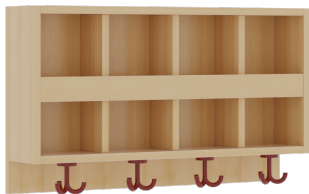

1174R100R34

PRODUKTDATENBLATT
WWW.MOEBELWERK-NIESKY.DE

KOMPLETTGARDEROBE MIT DOPPELTER ABLAGEREIHE

OHNE STÜTZE, ZWEITEILIG, ABLAGE ZUR WANDMONTAGE, MIT SCHUHROST AUS ALUMINIUMROHREN, B/H/T: 80X158X35 CM, 4 PLÄTZE, SITZHÖHE: 34 CM

PRODUKTBESCHREIBUNG

"Alle Sachen - von Kopf bis Fuß - und die persönlichen Gegenstände sollen besonders übersichtlich und funktionell aufbewahrt werden...?"

Unsere Komplettgarderoben sind infolge der Fertigung aus lackierten Stützen- und Bankgestellrahmen, 4x4 cm massiven Buche-Holzstollen sehr robust und dauerhaft. Die Ablagen aus melaminbeschichteter Spanplatte haben 15 und 17 cm hohe Fächer sowie eine Bilderleiste. Unter der Fachablage sind in Anzahl der Plätze farbige drehbare Dreifachhaken montiert. Die Sitzfläche besteht ebenfalls aus stabiler melaminbeschichteter Spanplatte, das Dekor ist wählbar. Unter dem Sitz befindet sich ein Schuhrost aus mit RAL 9006 pulverbeschichteten robusten Aluminiumrohren. Die Breite und damit die Anzahl der Sitzplätze sind wählbar. Die Garderoben sind 158 cm hoch, die gewünschte Sitzhöhe ist jedoch wählbar. Die Sitzfläche ist 35 cm tief.

Breite: 80 cm für 4 Plätze, Sitzhöhe: 34 cm

EIGENSCHAFTEN

- Stabile Komplettgarderobe mit Sitzbank
- Doppelte Ablage mit Mittelwänden und Fachtrennungen, wandmontiert
- Gestellrahmen aus Massivholz
- 38 mm dicke stabile Sitzfläche
- Schuhrost aus pulverbeschichteten Aluminiumrohren
- Verfügbar in verschiedenen Breiten
- Wandmontiert oder auch mit separaten Seitenwangen
- Seitenwangen je nach Notwendigkeit und Anordnung 117 W3(...) bitte separat bestellen!

Zubehör

Artikelnummer	1174R100R34	
Breite / Höhe / Tiefe	800 mm / 1580 mm / 350 mm	31.5" / 62.2" / 13.8"
	340 mm	13.4"
Sitzbreite	800 mm	31.5"
Sitztiefe	350 mm	13.8"
Konstruktionsböden	1	
Fächer	8	
Aufbewahrungsboxen	4	
Einsatzbereich	Krippe, Kindergarten, Grundschule	
Material	Aluminium, Holz, Kunststoff, Melaminplatte	
Bauart	Mittelwand	