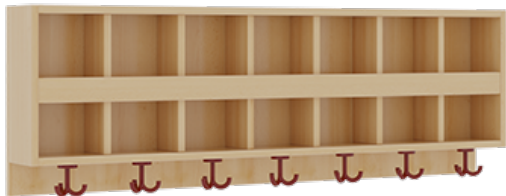

## KOMPLETTGARDEROBE MIT DOPPELTER ABLAGEREIHE

OHNE STÜTZE, ZWEITEILIG, ABLAGE ZUR WANDMONTAGE, SCHUHROST AUS ALUMINIUMROHREN MIT FACHEINTEILUNGEN, B/H/T:  
140X158X35 CM, 7 PLÄTZE, SITZHÖHE: 42 CM

### PRODUKTBESCHREIBUNG

"Alle Sachen - von Kopf bis Fuß - und die persönlichen Gegenstände sollen besonders übersichtlich und funktionell aufbewahrt werden...?"

Unsere Komplettgarderoben sind infolge der Fertigung aus lackierten Stützen- und Bankgestellrahmen, 4x4 cm massiven Buche-Holzstollen sehr robust und dauerhaft. Die Ablagen aus melaminbeschichteter Spanplatte haben 15 und 17 cm hohe Fächer sowie eine Bilderleiste. Unter der Fachablage sind in Anzahl der Plätze farbige drehbare Dreifachhaken montiert. Die Sitzfläche besteht ebenfalls aus stabiler melaminbeschichteter Spanplatte, das Dekor ist wählbar. Unter dem Sitz befindet sich ein Schuhrost aus mit RAL 9006 pulverbeschichteten robusten Aluminiumrohren. Die Breite und damit die Anzahl der Sitzplätze sind wählbar. Die Garderoben sind 158 cm hoch, die gewünschte Sitzhöhe ist jedoch wählbar. Die Sitzfläche ist 35 cm tief. Komplettgarderoben können als harmonische Abschlussblenden zusätzliche Seitenwangen erhalten. Bei Aufstellung ohne Wandbefestigung ist die Verwendung raum- und situationsbedingt erforderlich und muss mit dem Lieferanten abgestimmt werden. Je nach Anordnung können Seitenwangen als Art.-Nr. 117 W3 L, 117 W3 R, 117 W3 M, 117 W3 D separat bestellt werden.

Breite: 140 cm für 7 Plätze, Sitzhöhe: 42 cm, Aluminiumrost mit Massivholz-Facheinteilungen für 7 Plätze

### EIGENSCHAFTEN

- Stabile Komplettgarderobe mit Sitzbank
- Doppelte Ablage mit Mittelwänden und Fachtrennungen, wandmontiert
- Gestellrahmen aus Massivholz
- 38 mm dicke stabile Sitzfläche
- Schuhrost aus pulverbeschichteten Aluminiumrohren
- Verfügbar in verschiedenen Breiten
- Wandmontiert oder auch mit separaten Seitenwangen
- Seitenwangen je nach Notwendigkeit und Anordnung 117 W3(...) bitte separat bestellen!