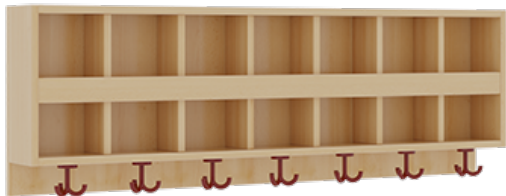

PRODUKTBESCHREIBUNG

"Alle Sachen - von Kopf bis Fuß - und die persönlichen Gegenstände sollen besonders übersichtlich und funktionell aufbewahrt werden...?"

Unsere Komplettgarderoben sind infolge der Fertigung aus lackierten Stützen- und Bankgestellrahmen, 4x4 cm massiven Buche-Holzstollen sehr robust und dauerhaft. Die Ablagen aus melaminbeschichteter Spanplatte haben 15 und 17 cm hohe Fächer sowie eine Bilderleiste. Unter der Fachablage sind in Anzahl der Plätze farbige drehbare Dreifachhaken montiert. Die Sitzfläche besteht ebenfalls aus stabiler melaminbeschichteter Spanplatte, das Dekor ist wählbar. Unter dem Sitz befindet sich ein Schuhrost aus mit RAL 9006 pulverbeschichteten robusten Aluminiumrohren. Die Breite und damit die Anzahl der Sitzplätze sind wählbar. Die Garderoben sind 158 cm hoch, die gewünschte Sitzhöhe ist jedoch wählbar. Die Sitzfläche ist 35 cm tief. Komplettgarderoben können als harmonische Abschlussblenden zusätzliche Seitenwangen erhalten. Bei Aufstellung ohne Wandbefestigung ist die Verwendung raum- und situationsbedingt erforderlich und muss mit dem Lieferanten abgestimmt werden. Je nach Anordnung können Seitenwangen als Art.-Nr. 117 W3 L, 117 W3 R, 117 W3 M, 117 W3 D separat bestellt werden.

Breite: 140 cm für 7 Plätze, Sitzhöhe: 42 cm, Aluminiumrost mit Massivholz-Facheinteilungen für 7 Plätze

EIGENSCHAFTEN

- Stabile Komplettgarderobe mit Sitzbank
- Doppelte Ablage mit Mittelwänden und Fachtrennungen, wandmontiert
- Gestellrahmen aus Massivholz
- 38 mm dicke stabile Sitzfläche
- Schuhrost aus pulverbeschichteten Aluminiumrohren
- Verfügbar in verschiedenen Breiten
- Wandmontiert oder auch mit separaten Seitenwangen
- Seitenwangen je nach Notwendigkeit und Anordnung 117 W3(...) bitte separat bestellen!