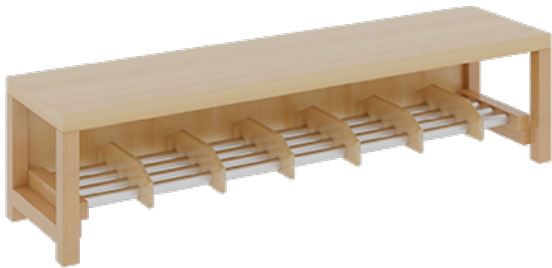

## KOMPLETTGARDEROBE MIT DOPPELTER ABLAGEREIHE

OHNE STÜTZE, ZWEITEILIG, ABLAGE ZUR WANDMONTAGE, SCHUHROST AUS ALUMINIUMROHREN MIT FACHEINTEILUNGEN, B/H/T:  
140X158X35 CM, 7 PLÄTZE, SITZHÖHE: 42 CM

### PRODUKTBESCHREIBUNG

"Alle Sachen - von Kopf bis Fuß - und die persönlichen Gegenstände sollen besonders übersichtlich und funktionell aufbewahrt werden...?"

Unsere Komplettgarderoben sind infolge der Fertigung aus lackierten Stützen- und Bankgestellrahmen, 4x4 cm massiven Buche-Holzstollen sehr robust und dauerhaft. Die Ablagen aus melaminbeschichteter Spanplatte haben 15 und 17 cm hohe Fächer sowie eine Bilderleiste. Unter der Fachablage sind in Anzahl der Plätze farbige drehbare Dreifachhaken montiert. Die Sitzfläche besteht ebenfalls aus stabiler melaminbeschichteter Spanplatte, das Dekor ist wählbar. Unter dem Sitz befindet sich ein Schuhrost aus mit RAL 9006 pulverbeschichteten robusten Aluminiumrohren. Die Breite und damit die Anzahl der Sitzplätze sind wählbar. Die Garderoben sind 158 cm hoch, die gewünschte Sitzhöhe ist jedoch wählbar. Die Sitzfläche ist 35 cm tief. Komplettgarderoben können als harmonische Abschlussblenden zusätzliche Seitenwangen erhalten. Bei Aufstellung ohne Wandbefestigung ist die Verwendung raum- und situationsbedingt erforderlich und muss mit dem Lieferanten abgestimmt werden. Je nach Anordnung können Seitenwangen als Art.-Nr. 117 W3 L, 117 W3 R, 117 W3 M, 117 W3 D separat bestellt werden.

Breite: 140 cm für 7 Plätze, Sitzhöhe: 42 cm, Aluminiumrost mit Massivholz-Facheinteilungen für 7 Plätze

### EIGENSCHAFTEN

- Stabile Komplettgarderobe mit Sitzbank
- Doppelte Ablage mit Mittelwänden und Fachtrennungen, wandmontiert
- Gestellrahmen aus Massivholz
- 38 mm dicke stabile Sitzfläche
- Schuhrost aus pulverbeschichteten Aluminiumrohren
- Verfügbar in verschiedenen Breiten
- Wandmontiert oder auch mit separaten Seitenwangen
- Seitenwangen je nach Notwendigkeit und Anordnung 117 W3(...) bitte separat bestellen!