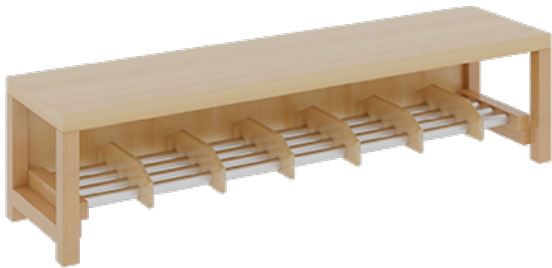

PRODUKTBESCHREIBUNG

"Alle Sachen - von Kopf bis Fuß - und die persönlichen Gegenstände sollen besonders übersichtlich und funktionell aufbewahrt werden...?"

Unsere Komplettgarderoben sind infolge der Fertigung aus lackierten Stützen- und Bankgestellrahmen, 4x4 cm massiven Buche-Holzstollen sehr robust und dauerhaft. Die Ablagen aus melaminbeschichteter Spanplatte haben 15 und 17 cm hohe Fächer sowie eine Bilderleiste. Unter der Fachablage sind in Anzahl der Plätze farbige drehbare Dreifachhaken montiert. Die Sitzfläche besteht ebenfalls aus stabiler melaminbeschichteter Spanplatte, das Dekor ist wählbar. Unter dem Sitz befindet sich ein Schuhrost aus mit RAL 9006 pulverbeschichteten robusten Aluminiumrohren. Die Breite und damit die Anzahl der Sitzplätze sind wählbar. Die Garderoben sind 158 cm hoch, die gewünschte Sitzhöhe ist jedoch wählbar. Die Sitzfläche ist 35 cm tief. Komplettgarderoben können als harmonische Abschlussblenden zusätzliche Seitenwangen erhalten. Bei Aufstellung ohne Wandbefestigung ist die Verwendung raum- und situationsbedingt erforderlich und muss mit dem Lieferanten abgestimmt werden. Je nach Anordnung können Seitenwangen als Art.-Nr. 117 W3 L, 117 W3 R, 117 W3 M, 117 W3 D separat bestellt werden.

Breite: 140 cm für 7 Plätze, Sitzhöhe: 42 cm, Aluminiumrost mit Massivholz-Facheinteilungen für 7 Plätze

EIGENSCHAFTEN

- Stabile Komplettgarderobe mit Sitzbank
- Doppelte Ablage mit Mittelwänden und Fachtrennungen, wandmontiert
- Gestellrahmen aus Massivholz
- 38 mm dicke stabile Sitzfläche
- Schuhrost aus pulverbeschichteten Aluminiumrohren
- Verfügbar in verschiedenen Breiten
- Wandmontiert oder auch mit separaten Seitenwangen
- Seitenwangen je nach Notwendigkeit und Anordnung 117 W3(...) bitte separat bestellen!