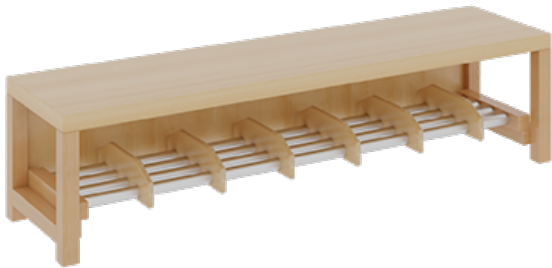

## KOMPLETTGARDEROBE MIT DOPPELTER ABLAGEREIHE

OHNE STÜTZE, ZWEITEILIG, ABLAGE ZUR WANDMONTAGE, SCHUHROST AUS ALUMINIUMROHREN MIT FACHEINTEILUNGEN, B/H/T:  
140X158X35 CM, 7 PLÄTZE, SITZHÖHE: 34 CM

### PRODUKTBESCHREIBUNG

"Alle Sachen - von Kopf bis Fuß - und die persönlichen Gegenstände sollen besonders übersichtlich und funktionell aufbewahrt werden...?"

Unsere Komplettgarderoben sind infolge der Fertigung aus lackierten Stützen- und Bankgestellrahmen, 4x4 cm massiven Buche-Holzstollen sehr robust und dauerhaft. Die Ablagen aus melaminbeschichteter Spanplatte haben 15 und 17 cm hohe Fächer sowie eine Bilderleiste. Unter der Fachablage sind in Anzahl der Plätze farbige drehbare Dreifachhaken montiert. Die Sitzfläche besteht ebenfalls aus stabiler melaminbeschichteter Spanplatte, das Dekor ist wählbar. Unter dem Sitz befindet sich ein Schuhrost aus mit RAL 9006 pulverbeschichteten robusten Aluminiumrohren. Die Breite und damit die Anzahl der Sitzplätze sind wählbar. Die Garderoben sind 158 cm hoch, die gewünschte Sitzhöhe ist jedoch wählbar. Die Sitzfläche ist 35 cm tief. Komplettgarderoben können als harmonische Abschlussblenden zusätzliche Seitenwangen erhalten. Bei Aufstellung ohne Wandbefestigung ist die Verwendung raum- und situationsbedingt erforderlich und muss mit dem Lieferanten abgestimmt werden. Je nach Anordnung können Seitenwangen als Art.-Nr. 117 W3 L, 117 W3 R, 117 W3 M, 117 W3 D separat bestellt werden.

Breite: 140 cm für 7 Plätze, Sitzhöhe: 34 cm, Aluminiumrost mit Massivholz-Facheinteilungen für 7 Plätze

### EIGENSCHAFTEN

- Stabile Komplettgarderobe mit Sitzbank
- Doppelte Ablage mit Mittelwänden und Fachtrennungen, wandmontiert
- Gestellrahmen aus Massivholz
- 38 mm dicke stabile Sitzfläche
- Schuhrost aus pulverbeschichteten Aluminiumrohren
- Verfügbar in verschiedenen Breiten
- Wandmontiert oder auch mit separaten Seitenwangen
- Seitenwangen je nach Notwendigkeit und Anordnung 117 W3(...) bitte separat bestellen!