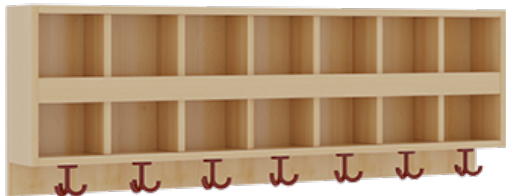

## KOMPLETTGARDEROBE MIT DOPPELTER ABLAGEREIHE

OHNE STÜTZE, ZWEITEILIG, ABLAGE ZUR WANDMONTAGE, SCHUHROST AUS ALUMINIUMROHREN MIT FACHEINTEILUNGEN, B/H/T:  
140X158X35 CM, 7 PLÄTZE, SITZHÖHE: 34 CM

### PRODUKTBESCHREIBUNG

"Alle Sachen - von Kopf bis Fuß - und die persönlichen Gegenstände sollen besonders übersichtlich und funktionell aufbewahrt werden...?"

Unsere Komplettgarderoben sind infolge der Fertigung aus lackierten Stützen- und Bankgestellrahmen, 4x4 cm massiven Buche-Holzstollen sehr robust und dauerhaft. Die Ablagen aus melaminbeschichteter Spanplatte haben 15 und 17 cm hohe Fächer sowie eine Bilderleiste. Unter der Fachablage sind in Anzahl der Plätze farbige drehbare Dreifachhaken montiert. Die Sitzfläche besteht ebenfalls aus stabiler melaminbeschichteter Spanplatte, das Dekor ist wählbar. Unter dem Sitz befindet sich ein Schuhrost aus mit RAL 9006 pulverbeschichteten robusten Aluminiumrohren. Die Breite und damit die Anzahl der Sitzplätze sind wählbar. Die Garderoben sind 158 cm hoch, die gewünschte Sitzhöhe ist jedoch wählbar. Die Sitzfläche ist 35 cm tief. Komplettgarderoben können als harmonische Abschlussblenden zusätzliche Seitenwangen erhalten. Bei Aufstellung ohne Wandbefestigung ist die Verwendung raum- und situationsbedingt erforderlich und muss mit dem Lieferanten abgestimmt werden. Je nach Anordnung können Seitenwangen als Art.-Nr. 117 W3 L, 117 W3 R, 117 W3 M, 117 W3 D separat bestellt werden.

Breite: 140 cm für 7 Plätze, Sitzhöhe: 34 cm, Aluminiumrost mit Massivholz-Facheinteilungen für 7 Plätze

### EIGENSCHAFTEN

- Stabile Komplettgarderobe mit Sitzbank
- Doppelte Ablage mit Mittelwänden und Fachtrennungen, wandmontiert
- Gestellrahmen aus Massivholz
- 38 mm dicke stabile Sitzfläche
- Schuhrost aus pulverbeschichteten Aluminiumrohren
- Verfügbar in verschiedenen Breiten
- Wandmontiert oder auch mit separaten Seitenwangen
- Seitenwangen je nach Notwendigkeit und Anordnung 117 W3(...) bitte separat bestellen!