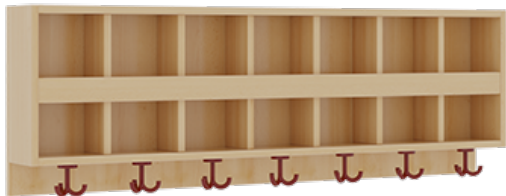

PRODUKTBE SCHREIBUNG

"Alle Sachen - von Kopf bis Fuß - und die persönlichen Gegenstände sollen besonders übersichtlich und funktionell aufbewahrt werden...?"

Unsere Komplettgarderoben sind infolge der Fertigung aus lackierten Stützen- und Bankgestellrahmen, 4x4 cm massiven Buche-Holzstollen sehr robust und dauerhaft. Die Ablagen aus melaminbeschichteter Spanplatte haben 15 und 17 cm hohe Fächer sowie eine Bilderleiste. Unter der Fachablage sind in Anzahl der Plätze farbige drehbare Dreifachhaken montiert. Die Sitzfläche besteht ebenfalls aus stabiler melaminbeschichteter Spanplatte, das Dekor ist wählbar. Unter dem Sitz befindet sich ein Schuhrost aus mit RAL 9006 pulverbeschichteten robusten Aluminiumrohren. Die Breite und damit die Anzahl der Sitzplätze sind wählbar. Die Garderoben sind 158 cm hoch, die gewünschte Sitzhöhe ist jedoch wählbar. Die Sitzfläche ist 35 cm tief. Komplettgarderoben können als harmonische Abschlussblenden zusätzliche Seitenwangen erhalten. Bei Aufstellung ohne Wandbefestigung ist die Verwendung raum- und situationsbedingt erforderlich und muss mit dem Lieferanten abgestimmt werden. Je nach Anordnung können Seitenwangen als Art.-Nr. 117 W3 L, 117 W3 R, 117 W3 M, 117 W3 D separat bestellt werden.

Breite: 140 cm für 7 Plätze, Sitzhöhe: 34 cm, Aluminiumrost mit Massivholz-Facheinteilungen für 7 Plätze

EIGENSCHAFTEN

- Stabile Komplettgarderobe mit Sitzbank
- Doppelte Ablage mit Mittelwänden und Fachtrennungen, wandmontiert
- Gestellrahmen aus Massivholz
- 38 mm dicke stabile Sitzfläche
- Schuhrost aus pulverbeschichteten Aluminiumrohren
- Verfügbar in verschiedenen Breiten
- Wandmontiert oder auch mit separaten Seitenwangen
- Seitenwangen je nach Notwendigkeit und Anordnung 117 W3(...) bitte separat bestellen!