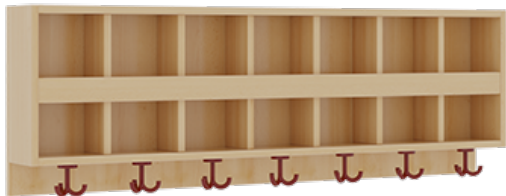

PRODUKTBESCHREIBUNG

"Alle Sachen - von Kopf bis Fuß - und die persönlichen Gegenstände sollen besonders übersichtlich und funktionell aufbewahrt werden...?"

Unsere Komplettgarderoben sind infolge der Fertigung aus lackierten Stützen- und Bankgestellrahmen, 4x4 cm massiven Buche-Holzstollen sehr robust und dauerhaft. Die Ablagen aus melaminbeschichteter Spanplatte haben 15 und 17 cm hohe Fächer sowie eine Bilderleiste. Unter der Fachablage sind in Anzahl der Plätze farbige drehbare Dreifachhaken montiert. Die Sitzfläche besteht ebenfalls aus stabiler melaminbeschichteter Spanplatte, das Dekor ist wählbar. Unter dem Sitz befindet sich ein Schuhrost aus mit RAL 9006 pulverbeschichteten robusten Aluminiumrohren. Die Breite und damit die Anzahl der Sitzplätze sind wählbar. Die Garderoben sind 158 cm hoch, die gewünschte Sitzhöhe ist jedoch wählbar. Die Sitzfläche ist 35 cm tief. Komplettgarderoben können als harmonische Abschlussblenden zusätzliche Seitenwangen erhalten. Bei Aufstellung ohne Wandbefestigung ist die Verwendung raum- und situationsbedingt erforderlich und muss mit dem Lieferanten abgestimmt werden. Je nach Anordnung können Seitenwangen als Art.-Nr. 117 W3 L, 117 W3 R, 117 W3 M, 117 W3 D separat bestellt werden.

Breite: 140 cm für 7 Plätze, Sitzhöhe: 34 cm, Aluminiumrost mit Massivholz-Facheinteilungen für 7 Plätze

EIGENSCHAFTEN

- Stabile Komplettgarderobe mit Sitzbank
- Doppelte Ablage mit Mittelwänden und Fachtrennungen, wandmontiert
- Gestellrahmen aus Massivholz
- 38 mm dicke stabile Sitzfläche
- Schuhrost aus pulverbeschichteten Aluminiumrohren
- Verfügbar in verschiedenen Breiten
- Wandmontiert oder auch mit separaten Seitenwangen
- Seitenwangen je nach Notwendigkeit und Anordnung 117 W3(...) bitte separat bestellen!