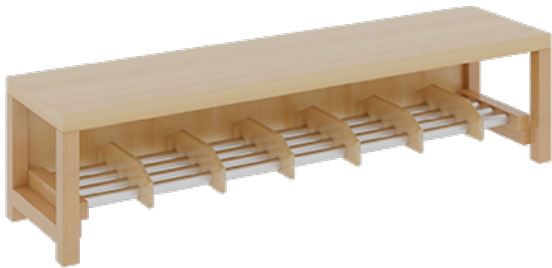

PRODUKTBESCHREIBUNG

"Alle Sachen - von Kopf bis Fuß - und die persönlichen Gegenstände sollen besonders übersichtlich und funktionell aufbewahrt werden...?"

Unsere Komplettgarderoben sind infolge der Fertigung aus lackierten Stützen- und Bankgestellrahmen, 4x4 cm massiven Buche-Holzstollen sehr robust und dauerhaft. Die Ablagen aus melaminbeschichteter Spanplatte haben 15 und 17 cm hohe Fächer sowie eine Bilderleiste. Unter der Fachablage sind in Anzahl der Plätze farbige drehbare Dreifachhaken montiert. Die Sitzfläche besteht ebenfalls aus stabiler melaminbeschichteter Spanplatte, das Dekor ist wählbar. Unter dem Sitz befindet sich ein Schuhrost aus mit RAL 9006 pulverbeschichteten robusten Aluminiumrohren. Die Breite und damit die Anzahl der Sitzplätze sind wählbar. Die Garderoben sind 158 cm hoch, die gewünschte Sitzhöhe ist jedoch wählbar. Die Sitzfläche ist 35 cm tief. Komplettgarderoben können als harmonische Abschlussblenden zusätzliche Seitenwangen erhalten. Bei Aufstellung ohne Wandbefestigung ist die Verwendung raum- und situationsbedingt erforderlich und muss mit dem Lieferanten abgestimmt werden. Je nach Anordnung können Seitenwangen als Art.-Nr. 117 W3 L, 117 W3 R, 117 W3 M, 117 W3 D separat bestellt werden.

Breite: 140 cm für 7 Plätze, Sitzhöhe: 34 cm, Aluminiumrost mit Massivholz-Facheinteilungen für 7 Plätze

EIGENSCHAFTEN

- Stabile Komplettgarderobe mit Sitzbank
- Doppelte Ablage mit Mittelwänden und Fachtrennungen, wandmontiert
- Gestellrahmen aus Massivholz
- 38 mm dicke stabile Sitzfläche
- Schuhrost aus pulverbeschichteten Aluminiumrohren
- Verfügbar in verschiedenen Breiten
- Wandmontiert oder auch mit separaten Seitenwangen
- Seitenwangen je nach Notwendigkeit und Anordnung 117 W3(...) bitte separat bestellen!