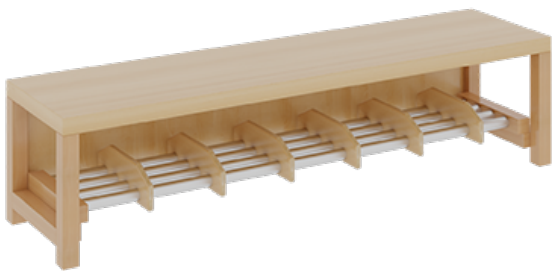

PRODUKTBE SCHREIBUNG

"Alle Sachen - von Kopf bis Fuß - und die persönlichen Gegenstände sollen besonders übersichtlich und funktionell aufbewahrt werden...?"

Unsere Komplettgarderoben sind infolge der Fertigung aus lackierten Stützen- und Bankgestellrahmen, 4x4 cm massiven Buche-Holzstollen sehr robust und dauerhaft. Die Ablagen aus melaminbeschichteter Spanplatte haben 15 und 17 cm hohe Fächer sowie eine Bilderleiste. Unter der Fachablage sind in Anzahl der Plätze farbige drehbare Dreifachhaken montiert. Die Sitzfläche besteht ebenfalls aus stabiler melaminbeschichteter Spanplatte, das Dekor ist wählbar. Unter dem Sitz befindet sich ein Schuhrost aus mit RAL 9006 pulverbeschichteten robusten Aluminiumrohren. Die Breite und damit die Anzahl der Sitzplätze sind wählbar. Die Garderoben sind 158 cm hoch, die gewünschte Sitzhöhe ist jedoch wählbar. Die Sitzfläche ist 35 cm tief. Komplettgarderoben können als harmonische Abschlussblenden zusätzliche Seitenwangen erhalten. Bei Aufstellung ohne Wandbefestigung ist die Verwendung raum- und situationsbedingt erforderlich und muss mit dem Lieferanten abgestimmt werden. Je nach Anordnung können Seitenwangen als Art.-Nr. 117 W3 L, 117 W3 R, 117 W3 M, 117 W3 D separat bestellt werden.

Breite: 140 cm für 7 Plätze, Sitzhöhe: 34 cm, Aluminiumrost mit Massivholz-Facheinteilungen für 7 Plätze

EIGENSCHAFTEN

- Stabile Komplettgarderobe mit Sitzbank
- Doppelte Ablage mit Mittelwänden und Fachtrennungen, wandmontiert
- Gestellrahmen aus Massivholz
- 38 mm dicke stabile Sitzfläche
- Schuhrost aus pulverbeschichteten Aluminiumrohren
- Verfügbar in verschiedenen Breiten
- Wandmontiert oder auch mit separaten Seitenwangen
- Seitenwangen je nach Notwendigkeit und Anordnung 117 W3(...) bitte separat bestellen!