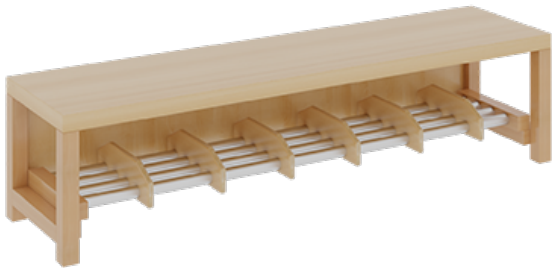

PRODUKTBESCHREIBUNG

"Alle Sachen - von Kopf bis Fuß - und die persönlichen Gegenstände sollen besonders übersichtlich und funktionell aufbewahrt werden...?"

Unsere Komplettgarderoben sind infolge der Fertigung aus lackierten Stützen- und Bankgestellrahmen, 4x4 cm massiven Buche-Holzstollen sehr robust und dauerhaft. Die Ablagen aus melaminbeschichteter Spanplatte haben 15 und 17 cm hohe Fächer sowie eine Bilderleiste. Unter der Fachablage sind in Anzahl der Plätze farbige drehbare Dreifachhaken montiert. Die Sitzfläche besteht ebenfalls aus stabiler melaminbeschichteter Spanplatte, das Dekor ist wählbar. Unter dem Sitz befindet sich ein Schuhrost aus mit RAL 9006 pulverbeschichteten robusten Aluminiumrohren. Die Breite und damit die Anzahl der Sitzplätze sind wählbar. Die Garderoben sind 158 cm hoch, die gewünschte Sitzhöhe ist jedoch wählbar. Die Sitzfläche ist 35 cm tief. Komplettgarderoben können als harmonische Abschlussblenden zusätzliche Seitenwangen erhalten. Bei Aufstellung ohne Wandbefestigung ist die Verwendung raum- und situationsbedingt erforderlich und muss mit dem Lieferanten abgestimmt werden. Je nach Anordnung können Seitenwangen als Art.-Nr. 117 W3 L, 117 W3 R, 117 W3 M, 117 W3 D separat bestellt werden.

Breite: 140 cm für 7 Plätze, Sitzhöhe: 26 cm, Aluminiumrost mit Massivholz-Facheinteilungen für 7 Plätze

EIGENSCHAFTEN

- Stabile Komplettgarderobe mit Sitzbank
- Doppelte Ablage mit Mittelwänden und Fachtrennungen, wandmontiert
- Gestellrahmen aus Massivholz
- 38 mm dicke stabile Sitzfläche
- Schuhrost aus pulverbeschichteten Aluminiumrohren
- Verfügbar in verschiedenen Breiten
- Wandmontiert oder auch mit separaten Seitenwangen
- Seitenwangen je nach Notwendigkeit und Anordnung 117 W3(...) bitte separat bestellen!