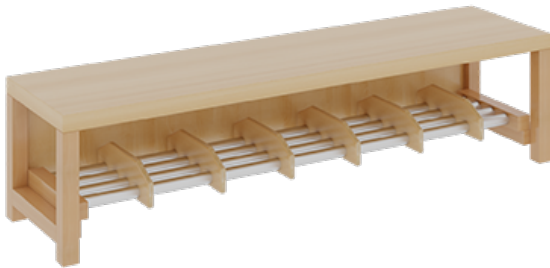

PRODUKTBE SCHREIBUNG

"Alle Sachen - von Kopf bis Fuß - und die persönlichen Gegenstände sollen besonders übersichtlich und funktionell aufbewahrt werden...?"

Unsere Komplettgarderoben sind infolge der Fertigung aus lackierten Stützen- und Bankgestellrahmen, 4x4 cm massiven Buche-Holzstollen sehr robust und dauerhaft. Die Ablagen aus melaminbeschichteter Spanplatte haben 15 und 17 cm hohe Fächer sowie eine Bilderleiste. Unter der Fachablage sind in Anzahl der Plätze farbige drehbare Dreifachhaken montiert. Die Sitzfläche besteht ebenfalls aus stabiler melaminbeschichteter Spanplatte, das Dekor ist wählbar. Unter dem Sitz befindet sich ein Schuhrost aus mit RAL 9006 pulverbeschichteten robusten Aluminiumrohren. Die Breite und damit die Anzahl der Sitzplätze sind wählbar. Die Garderoben sind 158 cm hoch, die gewünschte Sitzhöhe ist jedoch wählbar. Die Sitzfläche ist 35 cm tief. Komplettgarderoben können als harmonische Abschlussblenden zusätzliche Seitenwangen erhalten. Bei Aufstellung ohne Wandbefestigung ist die Verwendung raum- und situationsbedingt erforderlich und muss mit dem Lieferanten abgestimmt werden. Je nach Anordnung können Seitenwangen als Art.-Nr. 117 W3 L, 117 W3 R, 117 W3 M, 117 W3 D separat bestellt werden.

Breite: 140 cm für 7 Plätze, Sitzhöhe: 26 cm, Aluminiumrost mit Massivholz-Facheinteilungen für 7 Plätze

EIGENSCHAFTEN

- Stabile Komplettgarderobe mit Sitzbank
- Doppelte Ablage mit Mittelwänden und Fachtrennungen, wandmontiert
- Gestellrahmen aus Massivholz
- 38 mm dicke stabile Sitzfläche
- Schuhrost aus pulverbeschichteten Aluminiumrohren
- Verfügbar in verschiedenen Breiten
- Wandmontiert oder auch mit separaten Seitenwangen
- Seitenwangen je nach Notwendigkeit und Anordnung 117 W3(...) bitte separat bestellen!