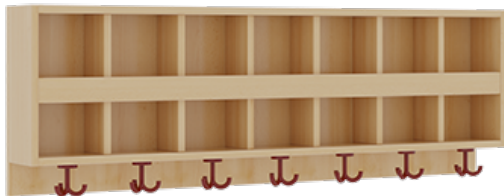

PRODUKTBE SCHREIBUNG

"Alle Sachen - von Kopf bis Fuß - und die persönlichen Gegenstände sollen besonders übersichtlich und funktionell aufbewahrt werden...?"

Unsere Komplettgarderoben sind infolge der Fertigung aus lackierten Stützen- und Bankgestellrahmen, 4x4 cm massiven Buche-Holzstollen sehr robust und dauerhaft. Die Ablagen aus melaminbeschichteter Spanplatte haben 15 und 17 cm hohe Fächer sowie eine Bilderleiste. Unter der Fachablage sind in Anzahl der Plätze farbige drehbare Dreifachhaken montiert. Die Sitzfläche besteht ebenfalls aus stabiler melaminbeschichteter Spanplatte, das Dekor ist wählbar. Unter dem Sitz befindet sich ein Schuhrost aus mit RAL 9006 pulverbeschichteten robusten Aluminiumrohren. Die Breite und damit die Anzahl der Sitzplätze sind wählbar. Die Garderoben sind 158 cm hoch, die gewünschte Sitzhöhe ist jedoch wählbar. Die Sitzfläche ist 35 cm tief. Komplettgarderoben können als harmonische Abschlussblenden zusätzliche Seitenwangen erhalten. Bei Aufstellung ohne Wandbefestigung ist die Verwendung raum- und situationsbedingt erforderlich und muss mit dem Lieferanten abgestimmt werden. Je nach Anordnung können Seitenwangen als Art.-Nr. 117 W3 L, 117 W3 R, 117 W3 M, 117 W3 D separat bestellt werden.

Breite: 140 cm für 7 Plätze, Sitzhöhe: 26 cm, Aluminiumrost mit Massivholz-Facheinteilungen für 7 Plätze

EIGENSCHAFTEN

- Stabile Komplettgarderobe mit Sitzbank
- Doppelte Ablage mit Mittelwänden und Fachtrennungen, wandmontiert
- Gestellrahmen aus Massivholz
- 38 mm dicke stabile Sitzfläche
- Schuhrost aus pulverbeschichteten Aluminiumrohren
- Verfügbar in verschiedenen Breiten
- Wandmontiert oder auch mit separaten Seitenwangen
- Seitenwangen je nach Notwendigkeit und Anordnung 117 W3(...) bitte separat bestellen!