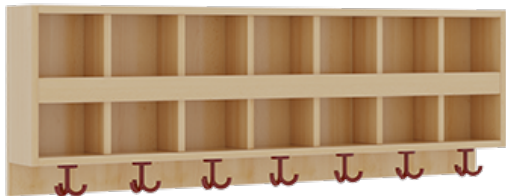

PRODUKTBESCHREIBUNG

"Alle Sachen - von Kopf bis Fuß - und die persönlichen Gegenstände sollen besonders übersichtlich und funktionell aufbewahrt werden...?"

Unsere Komplettgarderoben sind infolge der Fertigung aus lackierten Stützen- und Bankgestellrahmen, 4x4 cm massiven Buche-Holzstollen sehr robust und dauerhaft. Die Ablagen aus melaminbeschichteter Spanplatte haben 15 und 17 cm hohe Fächer sowie eine Bilderleiste. Unter der Fachablage sind in Anzahl der Plätze farbige drehbare Dreifachhaken montiert. Die Sitzfläche besteht ebenfalls aus stabiler melaminbeschichteter Spanplatte, das Dekor ist wählbar. Unter dem Sitz befindet sich ein Schuhrost aus mit RAL 9006 pulverbeschichteten robusten Aluminiumrohren. Die Breite und damit die Anzahl der Sitzplätze sind wählbar. Die Garderoben sind 158 cm hoch, die gewünschte Sitzhöhe ist jedoch wählbar. Die Sitzfläche ist 35 cm tief. Komplettgarderoben können als harmonische Abschlussblenden zusätzliche Seitenwangen erhalten. Bei Aufstellung ohne Wandbefestigung ist die Verwendung raum- und situationsbedingt erforderlich und muss mit dem Lieferanten abgestimmt werden. Je nach Anordnung können Seitenwangen als Art.-Nr. 117 W3 L, 117 W3 R, 117 W3 M, 117 W3 D separat bestellt werden.

Breite: 140 cm für 7 Plätze, Sitzhöhe: 26 cm, Aluminiumrost mit Massivholz-Facheinteilungen für 7 Plätze

EIGENSCHAFTEN

- Stabile Komplettgarderobe mit Sitzbank
- Doppelte Ablage mit Mittelwänden und Fachtrennungen, wandmontiert
- Gestellrahmen aus Massivholz
- 38 mm dicke stabile Sitzfläche
- Schuhrost aus pulverbeschichteten Aluminiumrohren
- Verfügbar in verschiedenen Breiten
- Wandmontiert oder auch mit separaten Seitenwangen
- Seitenwangen je nach Notwendigkeit und Anordnung 117 W3(...) bitte separat bestellen!