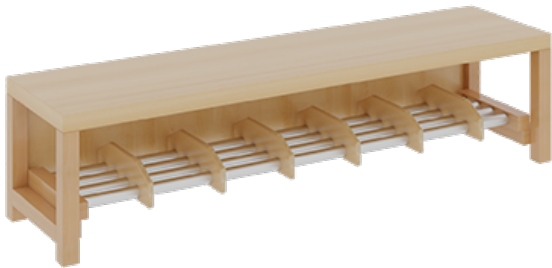

PRODUKTBE SCHREIBUNG

"Alle Sachen - von Kopf bis Fuß - und die persönlichen Gegenstände sollen besonders übersichtlich und funktionell aufbewahrt werden...?"

Unsere Komplettgarderoben sind infolge der Fertigung aus lackierten Stützen- und Bankgestellrahmen, 4x4 cm massiven Buche-Holzstollen sehr robust und dauerhaft. Die Ablagen aus melaminbeschichteter Spanplatte haben 15 und 17 cm hohe Fächer sowie eine Bilderleiste. Unter der Fachablage sind in Anzahl der Plätze farbige drehbare Dreifachhaken montiert. Die Sitzfläche besteht ebenfalls aus stabiler melaminbeschichteter Spanplatte, das Dekor ist wählbar. Unter dem Sitz befindet sich ein Schuhrost aus mit RAL 9006 pulverbeschichteten robusten Aluminiumrohren. Die Breite und damit die Anzahl der Sitzplätze sind wählbar. Die Garderoben sind 158 cm hoch, die gewünschte Sitzhöhe ist jedoch wählbar. Die Sitzfläche ist 35 cm tief. Komplettgarderoben können als harmonische Abschlussblenden zusätzliche Seitenwangen erhalten. Bei Aufstellung ohne Wandbefestigung ist die Verwendung raum- und situationsbedingt erforderlich und muss mit dem Lieferanten abgestimmt werden. Je nach Anordnung können Seitenwangen als Art.-Nr. 117 W3 L, 117 W3 R, 117 W3 M, 117 W3 D separat bestellt werden.

Breite: 140 cm für 7 Plätze, Sitzhöhe: 26 cm, Aluminiumrost mit Massivholz-Facheinteilungen für 7 Plätze

EIGENSCHAFTEN

- Stabile Komplettgarderobe mit Sitzbank
- Doppelte Ablage mit Mittelwänden und Fachtrennungen, wandmontiert
- Gestellrahmen aus Massivholz
- 38 mm dicke stabile Sitzfläche
- Schuhrost aus pulverbeschichteten Aluminiumrohren
- Verfügbar in verschiedenen Breiten
- Wandmontiert oder auch mit separaten Seitenwangen
- Seitenwangen je nach Notwendigkeit und Anordnung 117 W3(...) bitte separat bestellen!