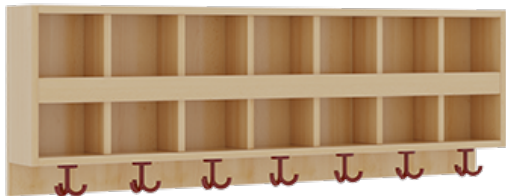

PRODUKTBE SCHREIBUNG

"Alle Sachen - von Kopf bis Fuß - und die persönlichen Gegenstände sollen besonders übersichtlich und funktionell aufbewahrt werden...?"

Unsere Komplettgarderoben sind infolge der Fertigung aus lackierten Stützen- und Bankgestellrahmen, 4x4 cm massiven Buche-Holzstollen sehr robust und dauerhaft. Die Ablagen aus melaminbeschichteter Spanplatte haben 15 und 17 cm hohe Fächer sowie eine Bilderleiste. Unter der Fachablage sind in Anzahl der Plätze farbige drehbare Dreifachhaken montiert. Die Sitzfläche besteht ebenfalls aus stabiler melaminbeschichteter Spanplatte, das Dekor ist wählbar. Unter dem Sitz befindet sich ein Schuhrost aus mit RAL 9006 pulverbeschichteten robusten Aluminiumrohren. Die Breite und damit die Anzahl der Sitzplätze sind wählbar. Die Garderoben sind 158 cm hoch, die gewünschte Sitzhöhe ist jedoch wählbar. Die Sitzfläche ist 35 cm tief. Komplettgarderoben können als harmonische Abschlussblenden zusätzliche Seitenwangen erhalten. Bei Aufstellung ohne Wandbefestigung ist die Verwendung raum- und situationsbedingt erforderlich und muss mit dem Lieferanten abgestimmt werden. Je nach Anordnung können Seitenwangen als Art.-Nr. 117 W3 L, 117 W3 R, 117 W3 M, 117 W3 D separat bestellt werden.

Breite: 140 cm für 7 Plätze, Sitzhöhe: 26 cm, Aluminiumrost mit Massivholz-Facheinteilungen für 7 Plätze

EIGENSCHAFTEN

- Stabile Komplettgarderobe mit Sitzbank
- Doppelte Ablage mit Mittelwänden und Fachtrennungen, wandmontiert
- Gestellrahmen aus Massivholz
- 38 mm dicke stabile Sitzfläche
- Schuhrost aus pulverbeschichteten Aluminiumrohren
- Verfügbar in verschiedenen Breiten
- Wandmontiert oder auch mit separaten Seitenwangen
- Seitenwangen je nach Notwendigkeit und Anordnung 117 W3(...) bitte separat bestellen!