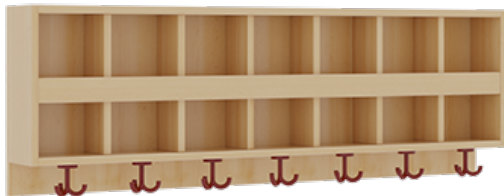

PRODUKTBESCHREIBUNG

"Alle Sachen - von Kopf bis Fuß - und die persönlichen Gegenstände sollen besonders übersichtlich und funktionell aufbewahrt werden...?"

Unsere Komplettgarderoben sind infolge der Fertigung aus lackierten Stützen- und Bankgestellrahmen, 4x4 cm massiven Buche-Holzstollen sehr robust und dauerhaft. Die Ablagen aus melaminbeschichteter Spanplatte haben 15 und 17 cm hohe Fächer sowie eine Bilderleiste. Unter der Fachablage sind in Anzahl der Plätze farbige drehbare Dreifachhaken montiert. Die Sitzfläche besteht ebenfalls aus stabiler melaminbeschichteter Spanplatte, das Dekor ist wählbar. Unter dem Sitz befindet sich ein Schuhrost aus mit RAL 9006 pulverbeschichteten robusten Aluminiumrohren. Die Breite und damit die Anzahl der Sitzplätze sind wählbar. Die Garderoben sind 158 cm hoch, die gewünschte Sitzhöhe ist jedoch wählbar. Die Sitzfläche ist 35 cm tief. Komplettgarderoben können als harmonische Abschlussblenden zusätzliche Seitenwangen erhalten. Bei Aufstellung ohne Wandbefestigung ist die Verwendung raum- und situationsbedingt erforderlich und muss mit dem Lieferanten abgestimmt werden. Je nach Anordnung können Seitenwangen als Art.-Nr. 117 W3 L, 117 W3 R, 117 W3 M, 117 W3 D separat bestellt werden.

Breite: 140 cm für 7 Plätze, Sitzhöhe: 26 cm, Aluminiumrost mit Massivholz-Facheinteilungen für 7 Plätze

EIGENSCHAFTEN

- Stabile Komplettgarderobe mit Sitzbank
- Doppelte Ablage mit Mittelwänden und Fachtrennungen, wandmontiert
- Gestellrahmen aus Massivholz
- 38 mm dicke stabile Sitzfläche
- Schuhrost aus pulverbeschichteten Aluminiumrohren
- Verfügbar in verschiedenen Breiten
- Wandmontiert oder auch mit separaten Seitenwangen
- Seitenwangen je nach Notwendigkeit und Anordnung 117 W3(...) bitte separat bestellen!