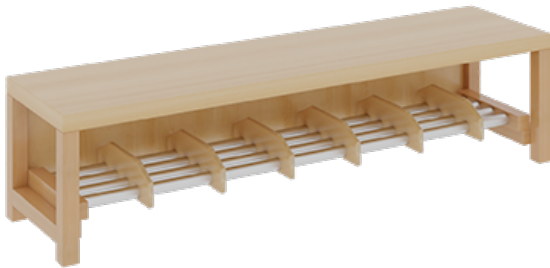

PRODUKTBESCHREIBUNG

"Alle Sachen - von Kopf bis Fuß - und die persönlichen Gegenstände sollen besonders übersichtlich und funktionell aufbewahrt werden...?"

Unsere Komplettgarderoben sind infolge der Fertigung aus lackierten Stützen- und Bankgestellrahmen, 4x4 cm massiven Buche-Holzstollen sehr robust und dauerhaft. Die Ablagen aus melaminbeschichteter Spanplatte haben 15 und 17 cm hohe Fächer sowie eine Bilderleiste. Unter der Fachablage sind in Anzahl der Plätze farbige drehbare Dreifachhaken montiert. Die Sitzfläche besteht ebenfalls aus stabiler melaminbeschichteter Spanplatte, das Dekor ist wählbar. Unter dem Sitz befindet sich ein Schuhrost aus mit RAL 9006 pulverbeschichteten robusten Aluminiumrohren. Die Breite und damit die Anzahl der Sitzplätze sind wählbar. Die Garderoben sind 158 cm hoch, die gewünschte Sitzhöhe ist jedoch wählbar. Die Sitzfläche ist 35 cm tief. Komplettgarderoben können als harmonische Abschlussblenden zusätzliche Seitenwangen erhalten. Bei Aufstellung ohne Wandbefestigung ist die Verwendung raum- und situationsbedingt erforderlich und muss mit dem Lieferanten abgestimmt werden. Je nach Anordnung können Seitenwangen als Art.-Nr. 117 W3 L, 117 W3 R, 117 W3 M, 117 W3 D separat bestellt werden.

Breite: 140 cm für 7 Plätze, Sitzhöhe: 26 cm, Aluminiumrost mit Massivholz-Facheinteilungen für 7 Plätze

EIGENSCHAFTEN

- Stabile Komplettgarderobe mit Sitzbank
- Doppelte Ablage mit Mittelwänden und Fachtrennungen, wandmontiert
- Gestellrahmen aus Massivholz
- 38 mm dicke stabile Sitzfläche
- Schuhrost aus pulverbeschichteten Aluminiumrohren
- Verfügbar in verschiedenen Breiten
- Wandmontiert oder auch mit separaten Seitenwangen
- Seitenwangen je nach Notwendigkeit und Anordnung 117 W3(...) bitte separat bestellen!