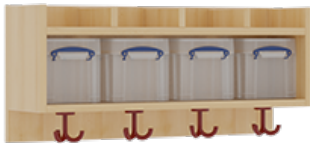

11728100R26

PRODUKTDATENBLATT
WWW.MOEBELWERK-NIESKY.DE

KOMPLETTGARDEROBE MIT EINFACHER ABLAGE INKLUSIVE BOXEN

OHNE STÜTZE, ZWEITEILIG, ABLAGE ZUR WANDMONTAGE, MIT SCHUHROST AUS ALUMINIUMROHREN, B/H/T: 80X130X35 CM, 4 PLÄTZE, SITZHÖHE: 26 CM

PRODUKTBESCHREIBUNG

"Alle Sachen - von Kopf bis Fuß - und die persönlichen Gegenstände sollen übersichtlich, verschlossen und funktionell aufbewahrt werden...?!"

Unsere Komplettgarderoben sind infolge der Fertigung aus lackierten Stützen- und Bankgestellrahmen, 4x4 cm massiven Buche-Holzstollen sehr robust und dauerhaft. In den Fachablagen aus melaminbeschichteter Spanplatte stehen Boxen mit Deckel und darüber 5 cm hohe Ablagen. Unter der Fachablage sind in Anzahl der Plätze farbige drehbare Dreifachhaken montiert. Die Sitzfläche besteht ebenfalls aus stabiler melaminbeschichteter Spanplatte, das Dekor ist wählbar. Darunter befindet sich ein Schuhrost aus mit RAL 9006 pulverbeschichteten robusten Aluminiumrohren. Die Breite und damit die Anzahl der Sitzplätze sowie die gewünschte Sitzhöhe sind wählbar. Die Sitzfläche ist 35 cm tief.

EIGENSCHAFTEN

- Stabile Komplettgarderobe mit Sitzbank
- Einfache Ablage wandmontiert, mit Mittelwänden
- Fächer mit Boxen und Deckel
- Oben Ablage mit Fachtrennungen
- Gestellrahmen aus Massivholz
- 38 mm dicke stabile Sitzfläche
- Schuhrost aus pulverbeschichteten Aluminiumrohren
- Verschiedene Breiten und Höhen
- Wandmontiert oder auch mit zusätzlichen Seitenwangen
- Seitenwangen je nach Notwendigkeit, Höhe und Anordnung 117 W3(...) bitte separat bestellen!