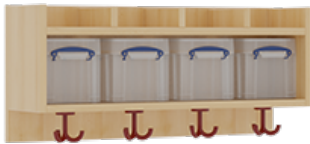

11728100R26

PRODUKTDATENBLATT
WWW.MOEBELWERK-NIESKY.DE

KOMPLETTGARDEROBE MIT EINFACHER ABLAGE INKLUSIVE BOXEN

OHNE STÜTZE, ZWEITEILIG, ABLAGE ZUR WANDMONTAGE, MIT SCHUHROST AUS ALUMINIUMROHREN, B/H/T: 80X130X35 CM, 4 PLÄTZE, SITZHÖHE: 26 CM

PRODUKTBE SCHREIBUNG

"Alle Sachen - von Kopf bis Fuß - und die persönlichen Gegenstände sollen übersichtlich, verschlossen und funktionell aufbewahrt werden...?"

Unsere Komplettgarderoben sind infolge der Fertigung aus lackierten Stützen- und Bankgestellrahmen, 4x4 cm massiven Buche-Holzstollen sehr robust und dauerhaft. In den Fachablagen aus melaminbeschichteter Spanplatte stehen Boxen mit Deckel und darüber 5 cm hohe Ablagen. Unter der Fachablage sind in Anzahl der Plätze farbige drehbare Dreifachhaken montiert. Die Sitzfläche besteht ebenfalls aus stabiler melaminbeschichteter Spanplatte, das Dekor ist wählbar. Darunter befindet sich ein Schuhrost aus mit RAL 9006 pulverbeschichteten robusten Aluminiumrohren. Die Breite und damit die Anzahl der Sitzplätze sowie die gewünschte Sitzhöhe sind wählbar. Die Sitzfläche ist 35 cm tief.

EIGENSCHAFTEN

- Stabile Komplettgarderobe mit Sitzbank
- Einfache Ablage wandmontiert, mit Mittelwänden
- Fächer mit Boxen und Deckel
- Oben Ablage mit Fachtrennungen
- Gestellrahmen aus Massivholz
- 38 mm dicke stabile Sitzfläche
- Schuhrost aus pulverbeschichteten Aluminiumrohren
- Verschiedene Breiten und Höhen
- Wandmontiert oder auch mit zusätzlichen Seitenwangen
- Seitenwangen je nach Notwendigkeit, Höhe und Anordnung 117 W3(...) bitte separat bestellen!