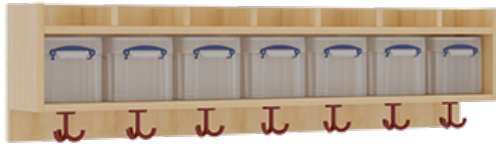

11728400RF42

PRODUKTDATENBLATT
WWW.MOEBELWERK-NIESKY.DE

KOMPLETTGARDEROBE MIT EINFACHER ABLAGE INKLUSIVE BOXEN

OHNE STÜTZE, ZWEITEILIG, ABLAGE ZUR WANDMONTAGE, SCHUHROST AUS ALUMINIUMROHREN MIT FACHEINTEILUNGEN, B/H/T:
140X158X35 CM, 7 PLÄTZE, SITZHÖHE: 42 CM

PRODUKTBESCHREIBUNG

"Alle Sachen - von Kopf bis Fuß - und die persönlichen Gegenstände sollen übersichtlich, verschlossen und funktionell aufbewahrt werden...!"

Unsere Komplettgarderoben sind infolge der Fertigung aus lackierten Stützen- und Bankgestellrahmen, 4x4 cm massiven Buche-Holzstollen sehr robust und dauerhaft. In den Fachablagen aus melaminbeschichteter Spanplatte stehen Boxen mit Deckel und darüber 5 cm hohe Ablagen. Unter der Fachablage sind in Anzahl der Plätze farbige drehbare Dreifachhaken montiert. Die Sitzfläche besteht ebenfalls aus stabiler melaminbeschichteter Spanplatte, das Dekor ist wählbar. Darunter befindet sich ein Schuhrost aus mit RAL 9006 pulverbeschichteten robusten Aluminiumrohren. Die Breite und damit die Anzahl der Sitzplätze sowie die gewünschte Sitzhöhe sind wählbar. Die Sitzfläche ist 35 cm tief.

EIGENSCHAFTEN

- Stabile Komplettgarderobe mit Sitzbank
- Einfache Ablage wandmontiert, mit Mittelwänden
- Fächer mit Boxen und Deckel
- Oben Ablage mit Fachtrennungen
- Gestellrahmen aus Massivholz
- 38 mm dicke stabile Sitzfläche
- Schuhrost aus pulverbeschichteten Aluminiumrohren
- Verschiedene Breiten und Höhen
- Wandmontiert oder auch mit zusätzlichen Seitenwangen
- Seitenwangen je nach Notwendigkeit, Höhe und Anordnung 117 W3(...) bitte separat bestellen!