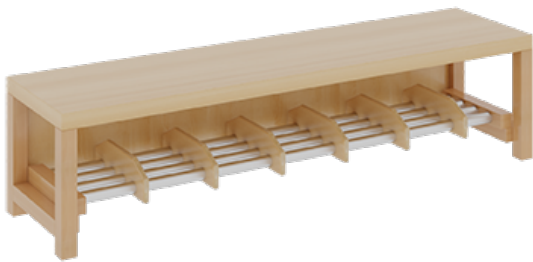

11728400RF42

PRODUKTDATENBLATT
WWW.MOEBELWERK-NIESKY.DE

KOMPLETTGARDEROBE MIT EINFACHER ABLAGE INKLUSIVE BOXEN

OHNE STÜTZE, ZWEITEILIG, ABLAGE ZUR WANDMONTAGE, SCHUHROST AUS ALUMINIUMROHREN MIT FACHEINTEILUNGEN, B/H/T:
140X158X35 CM, 7 PLÄTZE, SITZHÖHE: 42 CM

PRODUKTBESCHREIBUNG

"Alle Sachen - von Kopf bis Fuß - und die persönlichen Gegenstände sollen übersichtlich, verschlossen und funktionell aufbewahrt werden...!"

Unsere Komplettgarderoben sind infolge der Fertigung aus lackierten Stützen- und Bankgestellrahmen, 4x4 cm massiven Buche-Holzstollen sehr robust und dauerhaft. In den Fachablagen aus melaminbeschichteter Spanplatte stehen Boxen mit Deckel und darüber 5 cm hohe Ablagen. Unter der Fachablage sind in Anzahl der Plätze farbige drehbare Dreifachhaken montiert. Die Sitzfläche besteht ebenfalls aus stabiler melaminbeschichteter Spanplatte, das Dekor ist wählbar. Darunter befindet sich ein Schuhrost aus mit RAL 9006 pulverbeschichteten robusten Aluminiumrohren. Die Breite und damit die Anzahl der Sitzplätze sowie die gewünschte Sitzhöhe sind wählbar. Die Sitzfläche ist 35 cm tief.

Breite: 140 cm für 7 Plätze, Sitzhöhe: 42 cm, Gesamthöhe (empfohlen) 158 cm, Aluminiumrost mit Massivholz-Facheinteilungen für 7 Plätze. Je nach Anordnung können Seitenwangen als Art.-Nr. 117 W3 L, 117 W3 R, 117 W3 M, 117 W3 D separat bestellt werden.

EIGENSCHAFTEN

- Stabile Komplettgarderobe mit Sitzbank
- Einfache Ablage wandmontiert, mit Mittelwänden
- Fächer mit Boxen und Deckel
- Oben Ablage mit Fachtrennungen
- Gestellrahmen aus Massivholz
- 38 mm dicke stabile Sitzfläche
- Schuhrost aus pulverbeschichteten Aluminiumrohren
- Verschiedene Breiten und Höhen
- Wandmontiert oder auch mit zusätzlichen Seitenwangen
- Seitenwangen je nach Notwendigkeit, Höhe und Anordnung 117 W3(...) bitte separat bestellen!