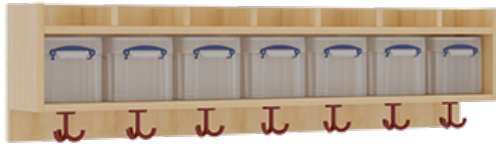

## KOMPLETTGARDEROBE MIT EINFACHER ABLAGE INKLUSIVE BOXEN

OHNE STÜTZE, ZWEITEILIG, ABLAGE ZUR WANDMONTAGE, SCHUHROST AUS ALUMINIUMROHREN MIT FACHEINTEILUNGEN, B/H/T:  
140X158X35 CM, 7 PLÄTZE, SITZHÖHE: 42 CM

### PRODUKTBESCHREIBUNG

"Alle Sachen - von Kopf bis Fuß - und die persönlichen Gegenstände sollen übersichtlich, verschlossen und funktionell aufbewahrt werden...!"

Unsere Komplettgarderoben sind infolge der Fertigung aus lackierten Stützen- und Bankgestellrahmen, 4x4 cm massiven Buche-Holzstollen sehr robust und dauerhaft. In den Fachablagen aus melaminbeschichteter Spanplatte stehen Boxen mit Deckel und darüber 5 cm hohe Ablagen. Unter der Fachablage sind in Anzahl der Plätze farbige drehbare Dreifachhaken montiert. Die Sitzfläche besteht ebenfalls aus stabiler melaminbeschichteter Spanplatte, das Dekor ist wählbar. Darunter befindet sich ein Schuhrost aus mit RAL 9006 pulverbeschichteten robusten Aluminiumrohren. Die Breite und damit die Anzahl der Sitzplätze sowie die gewünschte Sitzhöhe sind wählbar. Die Sitzfläche ist 35 cm tief.

### EIGENSCHAFTEN

- Stabile Komplettgarderobe mit Sitzbank
- Einfache Ablage wandmontiert, mit Mittelwänden
- Fächer mit Boxen und Deckel
- Oben Ablage mit Fachtrennungen
- Gestellrahmen aus Massivholz
- 38 mm dicke stabile Sitzfläche
- Schuhrost aus pulverbeschichteten Aluminiumrohren
- Verschiedene Breiten und Höhen
- Wandmontiert oder auch mit zusätzlichen Seitenwangen
- Seitenwangen je nach Notwendigkeit, Höhe und Anordnung 117 W3(...) bitte separat bestellen!