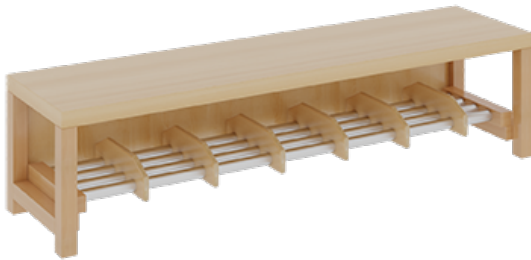

## KOMPLETTGARDEROBE MIT EINFACHER ABLAGE INKLUSIVE BOXEN

OHNE STÜTZE, ZWEITEILIG, ABLAGE ZUR WANDMONTAGE, SCHUHROST AUS ALUMINIUMROHREN MIT FACHEINTEILUNGEN, B/H/T:  
140X158X35 CM, 7 PLÄTZE, SITZHÖHE: 42 CM

### PRODUKTBESCHREIBUNG

"Alle Sachen - von Kopf bis Fuß - und die persönlichen Gegenstände sollen übersichtlich, verschlossen und funktionell aufbewahrt werden...!"

Unsere Komplettgarderoben sind infolge der Fertigung aus lackierten Stützen- und Bankgestellrahmen, 4x4 cm massiven Buche-Holzstollen sehr robust und dauerhaft. In den Fachablagen aus melaminbeschichteter Spanplatte stehen Boxen mit Deckel und darüber 5 cm hohe Ablagen. Unter der Fachablage sind in Anzahl der Plätze farbige drehbare Dreifachhaken montiert. Die Sitzfläche besteht ebenfalls aus stabiler melaminbeschichteter Spanplatte, das Dekor ist wählbar. Darunter befindet sich ein Schuhrost aus mit RAL 9006 pulverbeschichteten robusten Aluminiumrohren. Die Breite und damit die Anzahl der Sitzplätze sowie die gewünschte Sitzhöhe sind wählbar. Die Sitzfläche ist 35 cm tief.

Breite: 140 cm für 7 Plätze, Sitzhöhe: 42 cm, Gesamthöhe (empfohlen) 158 cm, Aluminiumrost mit Massivholz-Facheinteilungen für 7 Plätze. Je nach Anordnung können Seitenwangen als Art.-Nr. 117 W3 L, 117 W3 R, 117 W3 M, 117 W3 D separat bestellt werden.

### EIGENSCHAFTEN

- Stabile Komplettgarderobe mit Sitzbank
- Einfache Ablage wandmontiert, mit Mittelwänden
- Fächer mit Boxen und Deckel
- Oben Ablage mit Fachtrennungen
- Gestellrahmen aus Massivholz
- 38 mm dicke stabile Sitzfläche
- Schuhrost aus pulverbeschichteten Aluminiumrohren
- Verschiedene Breiten und Höhen
- Wandmontiert oder auch mit zusätzlichen Seitenwangen
- Seitenwangen je nach Notwendigkeit, Höhe und Anordnung 117 W3(...) bitte separat bestellen!