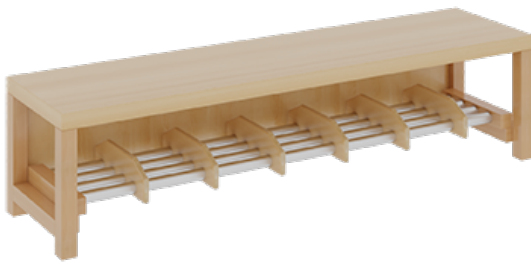

11728400RF42

PRODUKTDATENBLATT
WWW.MOEBELWERK-NIESKY.DE

KOMPLETTGARDEROBE MIT EINFACHER ABLAGE INKLUSIVE BOXEN

OHNE STÜTZE, ZWEITEILIG, ABLAGE ZUR WANDMONTAGE, SCHUHROST AUS ALUMINIUMROHREN MIT FACHEINTEILUNGEN, B/H/T:
140X158X35 CM, 7 PLÄTZE, SITZHÖHE: 42 CM

PRODUKTBESCHREIBUNG

"Alle Sachen - von Kopf bis Fuß - und die persönlichen Gegenstände sollen übersichtlich, verschlossen und funktionell aufbewahrt werden...!"

Unsere Komplettgarderoben sind infolge der Fertigung aus lackierten Stützen- und Bankgestellrahmen, 4x4 cm massiven Buche-Holzstollen sehr robust und dauerhaft. In den Fachablagen aus melaminbeschichteter Spanplatte stehen Boxen mit Deckel und darüber 5 cm hohe Ablagen. Unter der Fachablage sind in Anzahl der Plätze farbige drehbare Dreifachhaken montiert. Die Sitzfläche besteht ebenfalls aus stabiler melaminbeschichteter Spanplatte, das Dekor ist wählbar. Darunter befindet sich ein Schuhrost aus mit RAL 9006 pulverbeschichteten robusten Aluminiumrohren. Die Breite und damit die Anzahl der Sitzplätze sowie die gewünschte Sitzhöhe sind wählbar. Die Sitzfläche ist 35 cm tief.

Breite: 140 cm für 7 Plätze, Sitzhöhe: 42 cm, Gesamthöhe (empfohlen) 158 cm, Aluminiumrost mit Massivholz-Facheinteilungen für 7 Plätze. Je nach Anordnung können Seitenwangen als Art.-Nr. 117 W3 L, 117 W3 R, 117 W3 M, 117 W3 D separat bestellt werden.

EIGENSCHAFTEN

- Stabile Komplettgarderobe mit Sitzbank
- Einfache Ablage wandmontiert, mit Mittelwänden
- Fächer mit Boxen und Deckel
- Oben Ablage mit Fachtrennungen
- Gestellrahmen aus Massivholz
- 38 mm dicke stabile Sitzfläche
- Schuhrost aus pulverbeschichteten Aluminiumrohren
- Verschiedene Breiten und Höhen
- Wandmontiert oder auch mit zusätzlichen Seitenwangen
- Seitenwangen je nach Notwendigkeit, Höhe und Anordnung 117 W3(...) bitte separat bestellen!