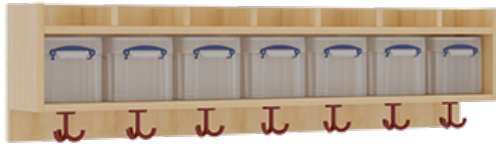

11728400RF34

PRODUKTDATENBLATT
WWW.MOEBELWERK-NIESKY.DE

KOMPLETTGARDEROBE MIT EINFACHER ABLAGE INKLUSIVE BOXEN

OHNE STÜTZE, ZWEITEILIG, ABLAGE ZUR WANDMONTAGE, SCHUHROST AUS ALUMINIUMROHREN MIT FACHEINTEILUNGEN, B/H/T:
140X130X35 CM, 7 PLÄTZE, SITZHÖHE: 34 CM

PRODUKTBESCHREIBUNG

"Alle Sachen - von Kopf bis Fuß - und die persönlichen Gegenstände sollen übersichtlich, verschlossen und funktionell aufbewahrt werden...!"

Unsere Komplettgarderoben sind infolge der Fertigung aus lackierten Stützen- und Bankgestellrahmen, 4x4 cm massiven Buche-Holzstollen sehr robust und dauerhaft. In den Fachablagen aus melaminbeschichteter Spanplatte stehen Boxen mit Deckel und darüber 5 cm hohe Ablagen. Unter der Fachablage sind in Anzahl der Plätze farbige drehbare Dreifachhaken montiert. Die Sitzfläche besteht ebenfalls aus stabiler melaminbeschichteter Spanplatte, das Dekor ist wählbar. Darunter befindet sich ein Schuhrost aus mit RAL 9006 pulverbeschichteten robusten Aluminiumrohren. Die Breite und damit die Anzahl der Sitzplätze sowie die gewünschte Sitzhöhe sind wählbar. Die Sitzfläche ist 35 cm tief.

EIGENSCHAFTEN

- Stabile Komplettgarderobe mit Sitzbank
- Einfache Ablage wandmontiert, mit Mittelwänden
- Fächer mit Boxen und Deckel
- Oben Ablage mit Fachtrennungen
- Gestellrahmen aus Massivholz
- 38 mm dicke stabile Sitzfläche
- Schuhrost aus pulverbeschichteten Aluminiumrohren
- Verschiedene Breiten und Höhen
- Wandmontiert oder auch mit zusätzlichen Seitenwangen
- Seitenwangen je nach Notwendigkeit, Höhe und Anordnung 117 W3(...) bitte separat bestellen!