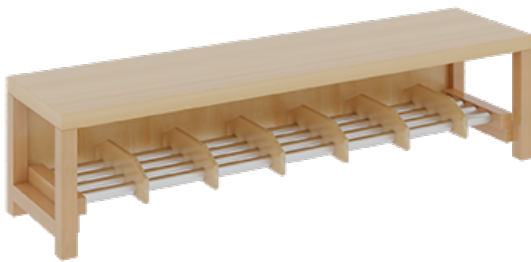

## KOMPLETTGARDEROBE MIT EINFACHER ABLAGE INKLUSIVE BOXEN

OHNE STÜTZE, ZWEITEILIG, ABLAGE ZUR WANDMONTAGE, SCHUHROST AUS ALUMINIUMROHREN MIT FACHEINTEILUNGEN, B/H/T:  
140X130X35 CM, 7 PLÄTZE, SITZHÖHE: 34 CM

### PRODUKTBESCHREIBUNG

"Alle Sachen - von Kopf bis Fuß - und die persönlichen Gegenstände sollen übersichtlich, verschlossen und funktionell aufbewahrt werden...!"

Unsere Komplettgarderoben sind infolge der Fertigung aus lackierten Stützen- und Bankgestellrahmen, 4x4 cm massiven Buche-Holzstollen sehr robust und dauerhaft. In den Fachablagen aus melaminbeschichteter Spanplatte stehen Boxen mit Deckel und darüber 5 cm hohe Ablagen. Unter der Fachablage sind in Anzahl der Plätze farbige drehbare Dreifachhaken montiert. Die Sitzfläche besteht ebenfalls aus stabiler melaminbeschichteter Spanplatte, das Dekor ist wählbar. Darunter befindet sich ein Schuhrost aus mit RAL 9006 pulverbeschichteten robusten Aluminiumrohren. Die Breite und damit die Anzahl der Sitzplätze sowie die gewünschte Sitzhöhe sind wählbar. Die Sitzfläche ist 35 cm tief.

Breite: 140 cm für 7 Plätze, Sitzhöhe: 34 cm, Gesamthöhe (empfohlen) 130 cm, Aluminiumrost mit Massivholz-Facheinteilungen für 7 Plätze. Je nach Anordnung können Seitenwangen als Art.-Nr. 117 W3 130L, 117 W3 130R, 117 W3 130M, 117 W3 130D separat bestellt werden.

### EIGENSCHAFTEN

- Stabile Komplettgarderobe mit Sitzbank
- Einfache Ablage wandmontiert, mit Mittelwänden
- Fächer mit Boxen und Deckel
- Oben Ablage mit Fachtrennungen
- Gestellrahmen aus Massivholz
- 38 mm dicke stabile Sitzfläche
- Schuhrost aus pulverbeschichteten Aluminiumrohren
- Verschiedene Breiten und Höhen
- Wandmontiert oder auch mit zusätzlichen Seitenwangen
- Seitenwangen je nach Notwendigkeit, Höhe und Anordnung 117 W3(...) bitte separat bestellen!