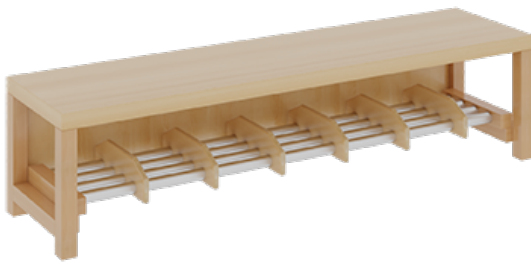

11728400RF34

PRODUKTDATENBLATT
WWW.MOEBELWERK-NIESKY.DE

KOMPLETTGARDEROBE MIT EINFACHER ABLAGE INKLUSIVE BOXEN

OHNE STÜTZE, ZWEITEILIG, ABLAGE ZUR WANDMONTAGE, SCHUHROST AUS ALUMINIUMROHREN MIT FACHEINTEILUNGEN, B/H/T:
140X130X35 CM, 7 PLÄTZE, SITZHÖHE: 34 CM

PRODUKTBESCHREIBUNG

"Alle Sachen - von Kopf bis Fuß - und die persönlichen Gegenstände sollen übersichtlich, verschlossen und funktionell aufbewahrt werden...!"

Unsere Komplettgarderoben sind infolge der Fertigung aus lackierten Stützen- und Bankgestellrahmen, 4x4 cm massiven Buche-Holzstollen sehr robust und dauerhaft. In den Fachablagen aus melaminbeschichteter Spanplatte stehen Boxen mit Deckel und darüber 5 cm hohe Ablagen. Unter der Fachablage sind in Anzahl der Plätze farbige drehbare Dreifachhaken montiert. Die Sitzfläche besteht ebenfalls aus stabiler melaminbeschichteter Spanplatte, das Dekor ist wählbar. Darunter befindet sich ein Schuhrost aus mit RAL 9006 pulverbeschichteten robusten Aluminiumrohren. Die Breite und damit die Anzahl der Sitzplätze sowie die gewünschte Sitzhöhe sind wählbar. Die Sitzfläche ist 35 cm tief.

Breite: 140 cm für 7 Plätze, Sitzhöhe: 34 cm, Gesamthöhe (empfohlen) 130 cm, Aluminiumrost mit Massivholz-Facheinteilungen für 7 Plätze. Je nach Anordnung können Seitenwangen als Art.-Nr. 117 W3 130L, 117 W3 130R, 117 W3 130M, 117 W3 130D separat bestellt werden.

EIGENSCHAFTEN

- Stabile Komplettgarderobe mit Sitzbank
- Einfache Ablage wandmontiert, mit Mittelwänden
- Fächer mit Boxen und Deckel
- Oben Ablage mit Fachtrennungen
- Gestellrahmen aus Massivholz
- 38 mm dicke stabile Sitzfläche
- Schuhrost aus pulverbeschichteten Aluminiumrohren
- Verschiedene Breiten und Höhen
- Wandmontiert oder auch mit zusätzlichen Seitenwangen
- Seitenwangen je nach Notwendigkeit, Höhe und Anordnung 117 W3(...) bitte separat bestellen!