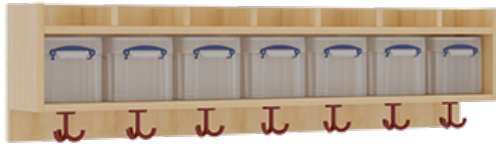

## KOMPLETTGARDEROBE MIT EINFACHER ABLAGE INKLUSIVE BOXEN

OHNE STÜTZE, ZWEITEILIG, ABLAGE ZUR WANDMONTAGE, SCHUHROST AUS ALUMINIUMROHREN MIT FACHEINTEILUNGEN, B/H/T:  
140X130X35 CM, 7 PLÄTZE, SITZHÖHE: 34 CM

### PRODUKTBESCHREIBUNG

"Alle Sachen - von Kopf bis Fuß - und die persönlichen Gegenstände sollen übersichtlich, verschlossen und funktionell aufbewahrt werden...!"

Unsere Komplettgarderoben sind infolge der Fertigung aus lackierten Stützen- und Bankgestellrahmen, 4x4 cm massiven Buche-Holzstollen sehr robust und dauerhaft. In den Fachablagen aus melaminbeschichteter Spanplatte stehen Boxen mit Deckel und darüber 5 cm hohe Ablagen. Unter der Fachablage sind in Anzahl der Plätze farbige drehbare Dreifachhaken montiert. Die Sitzfläche besteht ebenfalls aus stabiler melaminbeschichteter Spanplatte, das Dekor ist wählbar. Darunter befindet sich ein Schuhrost aus mit RAL 9006 pulverbeschichteten robusten Aluminiumrohren. Die Breite und damit die Anzahl der Sitzplätze sowie die gewünschte Sitzhöhe sind wählbar. Die Sitzfläche ist 35 cm tief.

### EIGENSCHAFTEN

- Stabile Komplettgarderobe mit Sitzbank
- Einfache Ablage wandmontiert, mit Mittelwänden
- Fächer mit Boxen und Deckel
- Oben Ablage mit Fachtrennungen
- Gestellrahmen aus Massivholz
- 38 mm dicke stabile Sitzfläche
- Schuhrost aus pulverbeschichteten Aluminiumrohren
- Verschiedene Breiten und Höhen
- Wandmontiert oder auch mit zusätzlichen Seitenwangen
- Seitenwangen je nach Notwendigkeit, Höhe und Anordnung 117 W3(...) bitte separat bestellen!