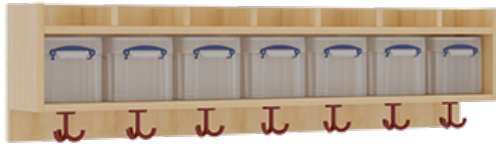

11728400RF26

PRODUKTDATENBLATT
WWW.MOEBELWERK-NIESKY.DE

KOMPLETTGARDEROBE MIT EINFACHER ABLAGE INKLUSIVE BOXEN

OHNE STÜTZE, ZWEITEILIG, ABLAGE ZUR WANDMONTAGE, SCHUHROST AUS ALUMINIUMROHREN MIT FACHEINTEILUNGEN, B/H/T:
140X130X35 CM, 7 PLÄTZE, SITZHÖHE: 26 CM

PRODUKTBESCHREIBUNG

"Alle Sachen - von Kopf bis Fuß - und die persönlichen Gegenstände sollen übersichtlich, verschlossen und funktionell aufbewahrt werden...!"

Unsere Komplettgarderoben sind infolge der Fertigung aus lackierten Stützen- und Bankgestellrahmen, 4x4 cm massiven Buche-Holzstollen sehr robust und dauerhaft. In den Fachablagen aus melaminbeschichteter Spanplatte stehen Boxen mit Deckel und darüber 5 cm hohe Ablagen. Unter der Fachablage sind in Anzahl der Plätze farbige drehbare Dreifachhaken montiert. Die Sitzfläche besteht ebenfalls aus stabiler melaminbeschichteter Spanplatte, das Dekor ist wählbar. Darunter befindet sich ein Schuhrost aus mit RAL 9006 pulverbeschichteten robusten Aluminiumrohren. Die Breite und damit die Anzahl der Sitzplätze sowie die gewünschte Sitzhöhe sind wählbar. Die Sitzfläche ist 35 cm tief.

EIGENSCHAFTEN

- Stabile Komplettgarderobe mit Sitzbank
- Einfache Ablage wandmontiert, mit Mittelwänden
- Fächer mit Boxen und Deckel
- Oben Ablage mit Fachtrennungen
- Gestellrahmen aus Massivholz
- 38 mm dicke stabile Sitzfläche
- Schuhrost aus pulverbeschichteten Aluminiumrohren
- Verschiedene Breiten und Höhen
- Wandmontiert oder auch mit zusätzlichen Seitenwangen
- Seitenwangen je nach Notwendigkeit, Höhe und Anordnung 117 W3(...) bitte separat bestellen!