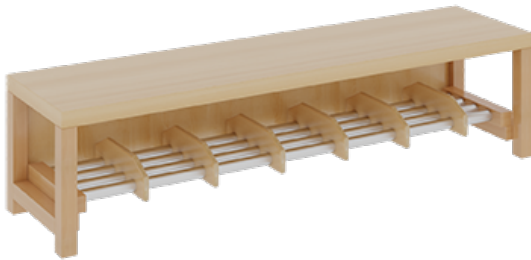

11728400RF26

PRODUKTDATENBLATT
WWW.MOEBELWERK-NIESKY.DE

KOMPLETTGARDEROBE MIT EINFACHER ABLAGE INKLUSIVE BOXEN

OHNE STÜTZE, ZWEITEILIG, ABLAGE ZUR WANDMONTAGE, SCHUHROST AUS ALUMINIUMROHREN MIT FACHEINTEILUNGEN, B/H/T:
140X130X35 CM, 7 PLÄTZE, SITZHÖHE: 26 CM

PRODUKTBESCHREIBUNG

"Alle Sachen - von Kopf bis Fuß - und die persönlichen Gegenstände sollen übersichtlich, verschlossen und funktionell aufbewahrt werden...!"

Unsere Komplettgarderoben sind infolge der Fertigung aus lackierten Stützen- und Bankgestellrahmen, 4x4 cm massiven Buche-Holzstollen sehr robust und dauerhaft. In den Fachablagen aus melaminbeschichteter Spanplatte stehen Boxen mit Deckel und darüber 5 cm hohe Ablagen. Unter der Fachablage sind in Anzahl der Plätze farbige drehbare Dreifachhaken montiert. Die Sitzfläche besteht ebenfalls aus stabiler melaminbeschichteter Spanplatte, das Dekor ist wählbar. Darunter befindet sich ein Schuhrost aus mit RAL 9006 pulverbeschichteten robusten Aluminiumrohren. Die Breite und damit die Anzahl der Sitzplätze sowie die gewünschte Sitzhöhe sind wählbar. Die Sitzfläche ist 35 cm tief.

Breite: 140 cm für 7 Plätze, Sitzhöhe: 26 cm, Gesamthöhe (empfohlen) 130 cm, Aluminiumrost mit Massivholz-Facheinteilungen für 7 Plätze. Je nach Anordnung können Seitenwangen als Art.-Nr. 117 W3 130L, 117 W3 130R, 117 W3 130M, 117 W3 130D separat bestellt werden.

EIGENSCHAFTEN

- Stabile Komplettgarderobe mit Sitzbank
- Einfache Ablage wandmontiert, mit Mittelwänden
- Fächer mit Boxen und Deckel
- Oben Ablage mit Fachtrennungen
- Gestellrahmen aus Massivholz
- 38 mm dicke stabile Sitzfläche
- Schuhrost aus pulverbeschichteten Aluminiumrohren
- Verschiedene Breiten und Höhen
- Wandmontiert oder auch mit zusätzlichen Seitenwangen
- Seitenwangen je nach Notwendigkeit, Höhe und Anordnung 117 W3(...) bitte separat bestellen!