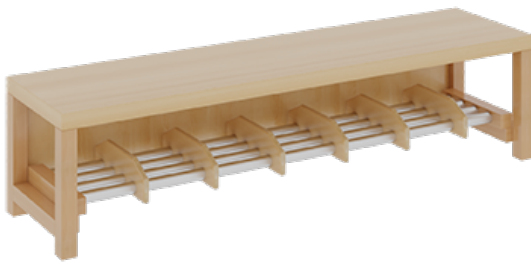

11728400RF26

PRODUKTDATENBLATT
WWW.MOEBELWERK-NIESKY.DE

KOMPLETTGARDEROBE MIT EINFACHER ABLAGE INKLUSIVE BOXEN

OHNE STÜTZE, ZWEITEILIG, ABLAGE ZUR WANDMONTAGE, SCHUHROST AUS ALUMINIUMROHREN MIT FACHEINTEILUNGEN, B/H/T:
140X130X35 CM, 7 PLÄTZE, SITZHÖHE: 26 CM

PRODUKTBESCHREIBUNG

"Alle Sachen - von Kopf bis Fuß - und die persönlichen Gegenstände sollen übersichtlich, verschlossen und funktionell aufbewahrt werden...!"

Unsere Komplettgarderoben sind infolge der Fertigung aus lackierten Stützen- und Bankgestellrahmen, 4x4 cm massiven Buche-Holzstollen sehr robust und dauerhaft. In den Fachablagen aus melaminbeschichteter Spanplatte stehen Boxen mit Deckel und darüber 5 cm hohe Ablagen. Unter der Fachablage sind in Anzahl der Plätze farbige drehbare Dreifachhaken montiert. Die Sitzfläche besteht ebenfalls aus stabiler melaminbeschichteter Spanplatte, das Dekor ist wählbar. Darunter befindet sich ein Schuhrost aus mit RAL 9006 pulverbeschichteten robusten Aluminiumrohren. Die Breite und damit die Anzahl der Sitzplätze sowie die gewünschte Sitzhöhe sind wählbar. Die Sitzfläche ist 35 cm tief.

Breite: 140 cm für 7 Plätze, Sitzhöhe: 26 cm, Gesamthöhe (empfohlen) 130 cm, Aluminiumrost mit Massivholz-Facheinteilungen für 7 Plätze. Je nach Anordnung können Seitenwangen als Art.-Nr. 117 W3 130L, 117 W3 130R, 117 W3 130M, 117 W3 130D separat bestellt werden.

EIGENSCHAFTEN

- Stabile Komplettgarderobe mit Sitzbank
- Einfache Ablage wandmontiert, mit Mittelwänden
- Fächer mit Boxen und Deckel
- Oben Ablage mit Fachtrennungen
- Gestellrahmen aus Massivholz
- 38 mm dicke stabile Sitzfläche
- Schuhrost aus pulverbeschichteten Aluminiumrohren
- Verschiedene Breiten und Höhen
- Wandmontiert oder auch mit zusätzlichen Seitenwangen
- Seitenwangen je nach Notwendigkeit, Höhe und Anordnung 117 W3(...) bitte separat bestellen!