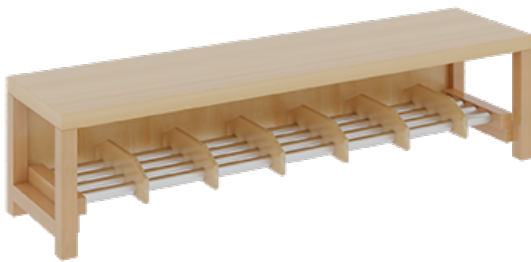

## KOMPLETTGARDEROBE MIT EINFACHER ABLAGE INKLUSIVE BOXEN

OHNE STÜTZE, ZWEITEILIG, ABLAGE ZUR WANDMONTAGE, SCHUHROST AUS ALUMINIUMROHREN MIT FACHEINTEILUNGEN, B/H/T:  
140X130X35 CM, 7 PLÄTZE, SITZHÖHE: 26 CM

### PRODUKTBESCHREIBUNG

"Alle Sachen - von Kopf bis Fuß - und die persönlichen Gegenstände sollen übersichtlich, verschlossen und funktionell aufbewahrt werden...!"

Unsere Komplettgarderoben sind infolge der Fertigung aus lackierten Stützen- und Bankgestellrahmen, 4x4 cm massiven Buche-Holzstollen sehr robust und dauerhaft. In den Fachablagen aus melaminbeschichteter Spanplatte stehen Boxen mit Deckel und darüber 5 cm hohe Ablagen. Unter der Fachablage sind in Anzahl der Plätze farbige drehbare Dreifachhaken montiert. Die Sitzfläche besteht ebenfalls aus stabiler melaminbeschichteter Spanplatte, das Dekor ist wählbar. Darunter befindet sich ein Schuhrost aus mit RAL 9006 pulverbeschichteten robusten Aluminiumrohren. Die Breite und damit die Anzahl der Sitzplätze sowie die gewünschte Sitzhöhe sind wählbar. Die Sitzfläche ist 35 cm tief.

Breite: 140 cm für 7 Plätze, Sitzhöhe: 26 cm, Gesamthöhe (empfohlen) 130 cm, Aluminiumrost mit Massivholz-Facheinteilungen für 7 Plätze. Je nach Anordnung können Seitenwangen als Art.-Nr. 117 W3 130L, 117 W3 130R, 117 W3 130M, 117 W3 130D separat bestellt werden.

### EIGENSCHAFTEN

- Stabile Komplettgarderobe mit Sitzbank
- Einfache Ablage wandmontiert, mit Mittelwänden
- Fächer mit Boxen und Deckel
- Oben Ablage mit Fachtrennungen
- Gestellrahmen aus Massivholz
- 38 mm dicke stabile Sitzfläche
- Schuhrost aus pulverbeschichteten Aluminiumrohren
- Verschiedene Breiten und Höhen
- Wandmontiert oder auch mit zusätzlichen Seitenwangen
- Seitenwangen je nach Notwendigkeit, Höhe und Anordnung 117 W3(...) bitte separat bestellen!