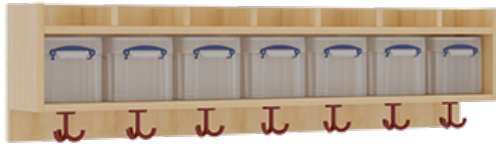

## KOMPLETTGARDEROBE MIT EINFACHER ABLAGE INKLUSIVE BOXEN

OHNE STÜTZE, ZWEITEILIG, ABLAGE ZUR WANDMONTAGE, SCHUHROST AUS ALUMINIUMROHREN MIT FACHEINTEILUNGEN, B/H/T:  
140X130X35 CM, 7 PLÄTZE, SITZHÖHE: 26 CM

### PRODUKTBESCHREIBUNG

"Alle Sachen - von Kopf bis Fuß - und die persönlichen Gegenstände sollen übersichtlich, verschlossen und funktionell aufbewahrt werden...!"

Unsere Komplettgarderoben sind infolge der Fertigung aus lackierten Stützen- und Bankgestellrahmen, 4x4 cm massiven Buche-Holzstollen sehr robust und dauerhaft. In den Fachablagen aus melaminbeschichteter Spanplatte stehen Boxen mit Deckel und darüber 5 cm hohe Ablagen. Unter der Fachablage sind in Anzahl der Plätze farbige drehbare Dreifachhaken montiert. Die Sitzfläche besteht ebenfalls aus stabiler melaminbeschichteter Spanplatte, das Dekor ist wählbar. Darunter befindet sich ein Schuhrost aus mit RAL 9006 pulverbeschichteten robusten Aluminiumrohren. Die Breite und damit die Anzahl der Sitzplätze sowie die gewünschte Sitzhöhe sind wählbar. Die Sitzfläche ist 35 cm tief.

### EIGENSCHAFTEN

- Stabile Komplettgarderobe mit Sitzbank
- Einfache Ablage wandmontiert, mit Mittelwänden
- Fächer mit Boxen und Deckel
- Oben Ablage mit Fachtrennungen
- Gestellrahmen aus Massivholz
- 38 mm dicke stabile Sitzfläche
- Schuhrost aus pulverbeschichteten Aluminiumrohren
- Verschiedene Breiten und Höhen
- Wandmontiert oder auch mit zusätzlichen Seitenwangen
- Seitenwangen je nach Notwendigkeit, Höhe und Anordnung 117 W3(...) bitte separat bestellen!