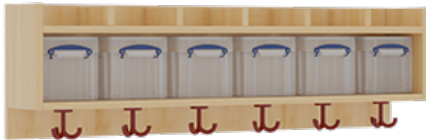

11728300RF42

PRODUKTDATENBLATT
WWW.MOEBELWERK-NIESKY.DE

KOMPLETTGARDEROBE MIT EINFACHER ABLAGE INKLUSIVE BOXEN

OHNE STÜTZE, ZWEITEILIG, ABLAGE ZUR WANDMONTAGE, SCHUHROST AUS ALUMINIUMROHREN MIT FACHEINTEILUNGEN, B/H/T:
120X158X35 CM, 6 PLÄTZE, SITZHÖHE: 42 CM

PRODUKTBESCHREIBUNG

"Alle Sachen - von Kopf bis Fuß - und die persönlichen Gegenstände sollen übersichtlich, verschlossen und funktionell aufbewahrt werden...?!"

Unsere Komplettgarderoben sind infolge der Fertigung aus lackierten Stützen- und Bankgestellrahmen, 4x4 cm massiven Buche-Holzstollen sehr robust und dauerhaft. In den Fachablagen aus melaminbeschichteter Spanplatte stehen Boxen mit Deckel und darüber 5 cm hohe Ablagen. Unter der Fachablage sind in Anzahl der Plätze farbige drehbare Dreifachhaken montiert. Die Sitzfläche besteht ebenfalls aus stabiler melaminbeschichteter Spanplatte, das Dekor ist wählbar. Darunter befindet sich ein Schuhrost aus mit RAL 9006 pulverbeschichteten robusten Aluminiumrohren. Die Breite und damit die Anzahl der Sitzplätze sowie die gewünschte Sitzhöhe sind wählbar. Die Sitzfläche ist 35 cm tief.

Breite: 120 cm für 6 Plätze, Sitzhöhe: 42 cm, Gesamthöhe (empfohlen) 158 cm, Aluminiumrost mit Massivholz-Facheinteilungen für 6 Plätze. Je nach Anordnung können Seitenwangen als Art.-Nr. 117 W3 L, 117 W3 R, 117 W3 M, 117 W3 D separat bestellt werden.

EIGENSCHAFTEN

- Stabile Komplettgarderobe mit Sitzbank
- Einfache Ablage wandmontiert, mit Mittelwänden
- Fächer mit Boxen und Deckel
- Oben Ablage mit Fachtrennungen
- Gestellrahmen aus Massivholz
- 38 mm dicke stabile Sitzfläche
- Schuhrost aus pulverbeschichteten Aluminiumrohren
- Verschiedene Breiten und Höhen
- Wandmontiert oder auch mit zusätzlichen Seitenwangen
- Seitenwangen je nach Notwendigkeit, Höhe und Anordnung 117 W3(...) bitte separat bestellen!