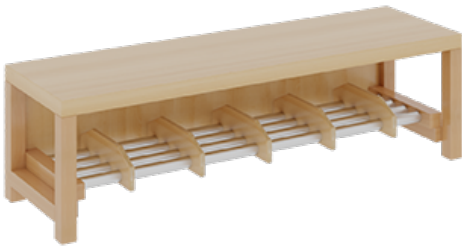

11728300RF42

PRODUKTDATENBLATT
WWW.MOEBELWERK-NIESKY.DE

KOMPLETTGARDEROBE MIT EINFACHER ABLAGE INKLUSIVE BOXEN

OHNE STÜTZE, ZWEITEILIG, ABLAGE ZUR WANDMONTAGE, SCHUHROST AUS ALUMINIUMROHREN MIT FACHEINTEILUNGEN, B/H/T:
120X158X35 CM, 6 PLÄTZE, SITZHÖHE: 42 CM

PRODUKTBESCHREIBUNG

"Alle Sachen - von Kopf bis Fuß - und die persönlichen Gegenstände sollen übersichtlich, verschlossen und funktionell aufbewahrt werden...?!"

Unsere Komplettgarderoben sind infolge der Fertigung aus lackierten Stützen- und Bankgestellrahmen, 4x4 cm massiven Buche-Holzstollen sehr robust und dauerhaft. In den Fachablagen aus melaminbeschichteter Spanplatte stehen Boxen mit Deckel und darüber 5 cm hohe Ablagen. Unter der Fachablage sind in Anzahl der Plätze farbige drehbare Dreifachhaken montiert. Die Sitzfläche besteht ebenfalls aus stabiler melaminbeschichteter Spanplatte, das Dekor ist wählbar. Darunter befindet sich ein Schuhrost aus mit RAL 9006 pulverbeschichteten robusten Aluminiumrohren. Die Breite und damit die Anzahl der Sitzplätze sowie die gewünschte Sitzhöhe sind wählbar. Die Sitzfläche ist 35 cm tief.

Breite: 120 cm für 6 Plätze, Sitzhöhe: 42 cm, Gesamthöhe (empfohlen) 158 cm, Aluminiumrost mit Massivholz-Facheinteilungen für 6 Plätze. Je nach Anordnung können Seitenwangen als Art.-Nr. 117 W3 L, 117 W3 R, 117 W3 M, 117 W3 D separat bestellt werden.

EIGENSCHAFTEN

- Stabile Komplettgarderobe mit Sitzbank
- Einfache Ablage wandmontiert, mit Mittelwänden
- Fächer mit Boxen und Deckel
- Oben Ablage mit Fachtrennungen
- Gestellrahmen aus Massivholz
- 38 mm dicke stabile Sitzfläche
- Schuhrost aus pulverbeschichteten Aluminiumrohren
- Verschiedene Breiten und Höhen
- Wandmontiert oder auch mit zusätzlichen Seitenwangen
- Seitenwangen je nach Notwendigkeit, Höhe und Anordnung 117 W3(...) bitte separat bestellen!