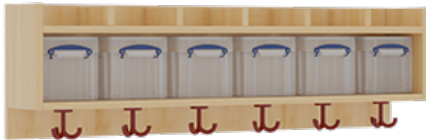

## KOMPLETTGARDEROBE MIT EINFACHER ABLAGE INKLUSIVE BOXEN

OHNE STÜTZE, ZWEITEILIG, ABLAGE ZUR WANDMONTAGE, SCHUHROST AUS ALUMINIUMROHREN MIT FACHEINTEILUNGEN, B/H/T:  
120X130X35 CM, 6 PLÄTZE, SITZHÖHE: 34 CM

### PRODUKTBESCHREIBUNG

"Alle Sachen - von Kopf bis Fuß - und die persönlichen Gegenstände sollen übersichtlich, verschlossen und funktionell aufbewahrt werden...?!"

Unsere Komplettgarderoben sind infolge der Fertigung aus lackierten Stützen- und Bankgestellrahmen, 4x4 cm massiven Buche-Holzstollen sehr robust und dauerhaft. In den Fachablagen aus melaminbeschichteter Spanplatte stehen Boxen mit Deckel und darüber 5 cm hohe Ablagen. Unter der Fachablage sind in Anzahl der Plätze farbige drehbare Dreifachhaken montiert. Die Sitzfläche besteht ebenfalls aus stabiler melaminbeschichteter Spanplatte, das Dekor ist wählbar. Darunter befindet sich ein Schuhrost aus mit RAL 9006 pulverbeschichteten robusten Aluminiumrohren. Die Breite und damit die Anzahl der Sitzplätze sowie die gewünschte Sitzhöhe sind wählbar. Die Sitzfläche ist 35 cm tief.

Breite: 120 cm für 6 Plätze, Sitzhöhe: 34 cm, Gesamthöhe (empfohlen) 130 cm, Aluminiumrost mit Massivholz-Facheinteilungen für 6 Plätze. Je nach Anordnung können Seitenwangen als Art.-Nr. 117 W3 130L, 117 W3 130R, 117 W3 130M, 117 W3 130D separat bestellt werden.

### EIGENSCHAFTEN

- Stabile Komplettgarderobe mit Sitzbank
- Einfache Ablage wandmontiert, mit Mittelwänden
- Fächer mit Boxen und Deckel
- Oben Ablage mit Fachtrennungen
- Gestellrahmen aus Massivholz
- 38 mm dicke stabile Sitzfläche
- Schuhrost aus pulverbeschichteten Aluminiumrohren
- Verschiedene Breiten und Höhen
- Wandmontiert oder auch mit zusätzlichen Seitenwangen
- Seitenwangen je nach Notwendigkeit, Höhe und Anordnung 117 W3(...) bitte separat bestellen!