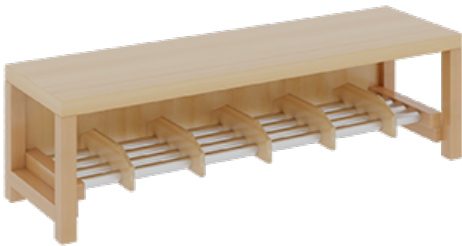

## KOMPLETTGARDEROBE MIT EINFACHER ABLAGE INKLUSIVE BOXEN

OHNE STÜTZE, ZWEITEILIG, ABLAGE ZUR WANDMONTAGE, SCHUHROST AUS ALUMINIUMROHREN MIT FACHEINTEILUNGEN, B/H/T:  
120X130X35 CM, 6 PLÄTZE, SITZHÖHE: 34 CM

### PRODUKTBESCHREIBUNG

"Alle Sachen - von Kopf bis Fuß - und die persönlichen Gegenstände sollen übersichtlich, verschlossen und funktionell aufbewahrt werden...?!"

Unsere Komplettgarderoben sind infolge der Fertigung aus lackierten Stützen- und Bankgestellrahmen, 4x4 cm massiven Buche-Holzstollen sehr robust und dauerhaft. In den Fachablagen aus melaminbeschichteter Spanplatte stehen Boxen mit Deckel und darüber 5 cm hohe Ablagen. Unter der Fachablage sind in Anzahl der Plätze farbige drehbare Dreifachhaken montiert. Die Sitzfläche besteht ebenfalls aus stabiler melaminbeschichteter Spanplatte, das Dekor ist wählbar. Darunter befindet sich ein Schuhrost aus mit RAL 9006 pulverbeschichteten robusten Aluminiumrohren. Die Breite und damit die Anzahl der Sitzplätze sowie die gewünschte Sitzhöhe sind wählbar. Die Sitzfläche ist 35 cm tief.

Breite: 120 cm für 6 Plätze, Sitzhöhe: 34 cm, Gesamthöhe (empfohlen) 130 cm, Aluminiumrost mit Massivholz-Facheinteilungen für 6 Plätze. Je nach Anordnung können Seitenwangen als Art.-Nr. 117 W3 130L, 117 W3 130R, 117 W3 130M, 117 W3 130D separat bestellt werden.

### EIGENSCHAFTEN

- Stabile Komplettgarderobe mit Sitzbank
- Einfache Ablage wandmontiert, mit Mittelwänden
- Fächer mit Boxen und Deckel
- Oben Ablage mit Fachtrennungen
- Gestellrahmen aus Massivholz
- 38 mm dicke stabile Sitzfläche
- Schuhrost aus pulverbeschichteten Aluminiumrohren
- Verschiedene Breiten und Höhen
- Wandmontiert oder auch mit zusätzlichen Seitenwangen
- Seitenwangen je nach Notwendigkeit, Höhe und Anordnung 117 W3(...) bitte separat bestellen!