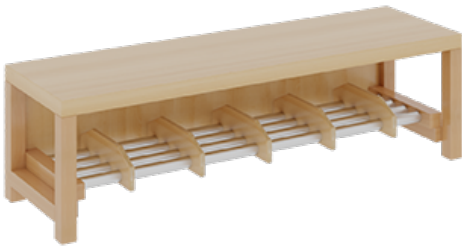

11728300RF26

PRODUKTDATENBLATT
WWW.MOEBELWERK-NIESKY.DE

KOMPLETTGARDEROBE MIT EINFACHER ABLAGE INKLUSIVE BOXEN

OHNE STÜTZE, ZWEITEILIG, ABLAGE ZUR WANDMONTAGE, SCHUHROST AUS ALUMINIUMROHREN MIT FACHEINTEILUNGEN, B/H/T:
120X130X35 CM, 6 PLÄTZE, SITZHÖHE: 26 CM

PRODUKTBESCHREIBUNG

"Alle Sachen - von Kopf bis Fuß - und die persönlichen Gegenstände sollen übersichtlich, verschlossen und funktionell aufbewahrt werden...?!"

Unsere Komplettgarderoben sind infolge der Fertigung aus lackierten Stützen- und Bankgestellrahmen, 4x4 cm massiven Buche-Holzstollen sehr robust und dauerhaft. In den Fachablagen aus melaminbeschichteter Spanplatte stehen Boxen mit Deckel und darüber 5 cm hohe Ablagen. Unter der Fachablage sind in Anzahl der Plätze farbige drehbare Dreifachhaken montiert. Die Sitzfläche besteht ebenfalls aus stabiler melaminbeschichteter Spanplatte, das Dekor ist wählbar. Darunter befindet sich ein Schuhrost aus mit RAL 9006 pulverbeschichteten robusten Aluminiumrohren. Die Breite und damit die Anzahl der Sitzplätze sowie die gewünschte Sitzhöhe sind wählbar. Die Sitzfläche ist 35 cm tief.

Breite: 120 cm für 6 Plätze, Sitzhöhe: 26 cm, Gesamthöhe (empfohlen) 130 cm, Aluminiumrost mit Massivholz-Facheinteilungen für 6 Plätze. Je nach Anordnung können Seitenwangen als Art.-Nr. 117 W3 130L, 117 W3 130R, 117 W3 130M, 117 W3 130D separat bestellt werden.

EIGENSCHAFTEN

- Stabile Komplettgarderobe mit Sitzbank
- Einfache Ablage wandmontiert, mit Mittelwänden
- Fächer mit Boxen und Deckel
- Oben Ablage mit Fachtrennungen
- Gestellrahmen aus Massivholz
- 38 mm dicke stabile Sitzfläche
- Schuhrost aus pulverbeschichteten Aluminiumrohren
- Verschiedene Breiten und Höhen
- Wandmontiert oder auch mit zusätzlichen Seitenwangen
- Seitenwangen je nach Notwendigkeit, Höhe und Anordnung 117 W3(...) bitte separat bestellen!