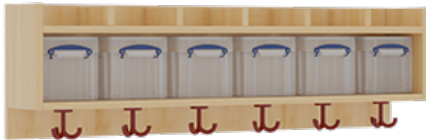

11728300RF26

PRODUKTDATENBLATT
WWW.MOEBELWERK-NIESKY.DE

KOMPLETTGARDEROBE MIT EINFACHER ABLAGE INKLUSIVE BOXEN

OHNE STÜTZE, ZWEITEILIG, ABLAGE ZUR WANDMONTAGE, SCHUHROST AUS ALUMINIUMROHREN MIT FACHEINTEILUNGEN, B/H/T:
120X130X35 CM, 6 PLÄTZE, SITZHÖHE: 26 CM

PRODUKTBESCHREIBUNG

"Alle Sachen - von Kopf bis Fuß - und die persönlichen Gegenstände sollen übersichtlich, verschlossen und funktionell aufbewahrt werden...?!"

Unsere Komplettgarderoben sind infolge der Fertigung aus lackierten Stützen- und Bankgestellrahmen, 4x4 cm massiven Buche-Holzstollen sehr robust und dauerhaft. In den Fachablagen aus melaminbeschichteter Spanplatte stehen Boxen mit Deckel und darüber 5 cm hohe Ablagen. Unter der Fachablage sind in Anzahl der Plätze farbige drehbare Dreifachhaken montiert. Die Sitzfläche besteht ebenfalls aus stabiler melaminbeschichteter Spanplatte, das Dekor ist wählbar. Darunter befindet sich ein Schuhrost aus mit RAL 9006 pulverbeschichteten robusten Aluminiumrohren. Die Breite und damit die Anzahl der Sitzplätze sowie die gewünschte Sitzhöhe sind wählbar. Die Sitzfläche ist 35 cm tief.

Breite: 120 cm für 6 Plätze, Sitzhöhe: 26 cm, Gesamthöhe (empfohlen) 130 cm, Aluminiumrost mit Massivholz-Facheinteilungen für 6 Plätze. Je nach Anordnung können Seitenwangen als Art.-Nr. 117 W3 130L, 117 W3 130R, 117 W3 130M, 117 W3 130D separat bestellt werden.

EIGENSCHAFTEN

- Stabile Komplettgarderobe mit Sitzbank
- Einfache Ablage wandmontiert, mit Mittelwänden
- Fächer mit Boxen und Deckel
- Oben Ablage mit Fachtrennungen
- Gestellrahmen aus Massivholz
- 38 mm dicke stabile Sitzfläche
- Schuhrost aus pulverbeschichteten Aluminiumrohren
- Verschiedene Breiten und Höhen
- Wandmontiert oder auch mit zusätzlichen Seitenwangen
- Seitenwangen je nach Notwendigkeit, Höhe und Anordnung 117 W3(...) bitte separat bestellen!