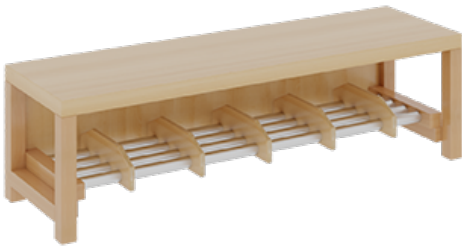

## KOMPLETTGARDEROBE MIT EINFACHER ABLAGE INKLUSIVE BOXEN

OHNE STÜTZE, ZWEITEILIG, ABLAGE ZUR WANDMONTAGE, SCHUHROST AUS ALUMINIUMROHREN MIT FACHEINTEILUNGEN, B/H/T:  
120X130X35 CM, 6 PLÄTZE, SITZHÖHE: 26 CM

### PRODUKTBESCHREIBUNG

"Alle Sachen - von Kopf bis Fuß - und die persönlichen Gegenstände sollen übersichtlich, verschlossen und funktionell aufbewahrt werden...?!"

Unsere Komplettgarderoben sind infolge der Fertigung aus lackierten Stützen- und Bankgestellrahmen, 4x4 cm massiven Buche-Holzstollen sehr robust und dauerhaft. In den Fachablagen aus melaminbeschichteter Spanplatte stehen Boxen mit Deckel und darüber 5 cm hohe Ablagen. Unter der Fachablage sind in Anzahl der Plätze farbige drehbare Dreifachhaken montiert. Die Sitzfläche besteht ebenfalls aus stabiler melaminbeschichteter Spanplatte, das Dekor ist wählbar. Darunter befindet sich ein Schuhrost aus mit RAL 9006 pulverbeschichteten robusten Aluminiumrohren. Die Breite und damit die Anzahl der Sitzplätze sowie die gewünschte Sitzhöhe sind wählbar. Die Sitzfläche ist 35 cm tief.

Breite: 120 cm für 6 Plätze, Sitzhöhe: 26 cm, Gesamthöhe (empfohlen) 130 cm, Aluminiumrost mit Massivholz-Facheinteilungen für 6 Plätze. Je nach Anordnung können Seitenwangen als Art.-Nr. 117 W3 130L, 117 W3 130R, 117 W3 130M, 117 W3 130D separat bestellt werden.

### EIGENSCHAFTEN

- Stabile Komplettgarderobe mit Sitzbank
- Einfache Ablage wandmontiert, mit Mittelwänden
- Fächer mit Boxen und Deckel
- Oben Ablage mit Fachtrennungen
- Gestellrahmen aus Massivholz
- 38 mm dicke stabile Sitzfläche
- Schuhrost aus pulverbeschichteten Aluminiumrohren
- Verschiedene Breiten und Höhen
- Wandmontiert oder auch mit zusätzlichen Seitenwangen
- Seitenwangen je nach Notwendigkeit, Höhe und Anordnung 117 W3(...) bitte separat bestellen!