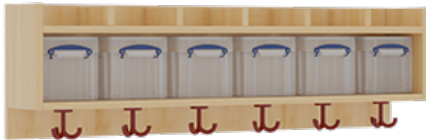

## KOMPLETTGARDEROBE MIT EINFACHER ABLAGE INKLUSIVE BOXEN

OHNE STÜTZE, ZWEITEILIG, ABLAGE ZUR WANDMONTAGE, SCHUHROST AUS ALUMINIUMROHREN MIT FACHEINTEILUNGEN, B/H/T:  
120X130X35 CM, 6 PLÄTZE, SITZHÖHE: 26 CM

### PRODUKTBESCHREIBUNG

"Alle Sachen - von Kopf bis Fuß - und die persönlichen Gegenstände sollen übersichtlich, verschlossen und funktionell aufbewahrt werden...?!"

Unsere Komplettgarderoben sind infolge der Fertigung aus lackierten Stützen- und Bankgestellrahmen, 4x4 cm massiven Buche-Holzstollen sehr robust und dauerhaft. In den Fachablagen aus melaminbeschichteter Spanplatte stehen Boxen mit Deckel und darüber 5 cm hohe Ablagen. Unter der Fachablage sind in Anzahl der Plätze farbige drehbare Dreifachhaken montiert. Die Sitzfläche besteht ebenfalls aus stabiler melaminbeschichteter Spanplatte, das Dekor ist wählbar. Darunter befindet sich ein Schuhrost aus mit RAL 9006 pulverbeschichteten robusten Aluminiumrohren. Die Breite und damit die Anzahl der Sitzplätze sowie die gewünschte Sitzhöhe sind wählbar. Die Sitzfläche ist 35 cm tief.

Breite: 120 cm für 6 Plätze, Sitzhöhe: 26 cm, Gesamthöhe (empfohlen) 130 cm, Aluminiumrost mit Massivholz-Facheinteilungen für 6 Plätze. Je nach Anordnung können Seitenwangen als Art.-Nr. 117 W3 130L, 117 W3 130R, 117 W3 130M, 117 W3 130D separat bestellt werden.

### EIGENSCHAFTEN

- Stabile Komplettgarderobe mit Sitzbank
- Einfache Ablage wandmontiert, mit Mittelwänden
- Fächer mit Boxen und Deckel
- Oben Ablage mit Fachtrennungen
- Gestellrahmen aus Massivholz
- 38 mm dicke stabile Sitzfläche
- Schuhrost aus pulverbeschichteten Aluminiumrohren
- Verschiedene Breiten und Höhen
- Wandmontiert oder auch mit zusätzlichen Seitenwangen
- Seitenwangen je nach Notwendigkeit, Höhe und Anordnung 117 W3(...) bitte separat bestellen!