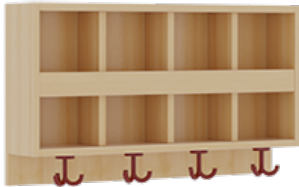

## KOMPLETTGARDEROBE MIT DOPPELTER ABLAGEREIHE

OHNE STÜTZE, ZWEITEILIG, ABLAGE ZUR WANDMONTAGE, SCHUHROST AUS ALUMINIUMROHREN MIT FACHEINTEILUNGEN, B/H/T:  
80X158X35 CM, 4 PLÄTZE, SITZHÖHE: 26 CM

### PRODUKTBESCHREIBUNG

"Alle Sachen - von Kopf bis Fuß - und die persönlichen Gegenstände sollen besonders übersichtlich und funktionell aufbewahrt werden...?"

Unsere Komplettgarderoben sind infolge der Fertigung aus lackierten Stützen- und Bankgestellrahmen, 4x4 cm massiven Buche-Holzstollen sehr robust und dauerhaft. Die Ablagen aus melaminbeschichteter Spanplatte haben 15 und 17 cm hohe Fächer sowie eine Bilderleiste. Unter der Fachablage sind in Anzahl der Plätze farbige drehbare Dreifachhaken montiert. Die Sitzfläche besteht ebenfalls aus stabiler melaminbeschichteter Spanplatte, das Dekor ist wählbar. Unter dem Sitz befindet sich ein Schuhrost aus mit RAL 9006 pulverbeschichteten robusten Aluminiumrohren. Die Breite und damit die Anzahl der Sitzplätze sind wählbar. Die Garderoben sind 158 cm hoch, die gewünschte Sitzhöhe ist jedoch wählbar. Die Sitzfläche ist 35 cm tief. Komplettgarderoben können als harmonische Abschlussblenden zusätzliche Seitenwangen erhalten. Bei Aufstellung ohne Wandbefestigung ist die Verwendung raum- und situationsbedingt erforderlich und muss mit dem Lieferanten abgestimmt werden. Je nach Anordnung können Seitenwangen als Art.-Nr. 117 W3 L, 117 W3 R, 117 W3 M, 117 W3 D separat bestellt werden.

Breite: 80 cm für 4 Plätze, Sitzhöhe: 26 cm, Aluminiumrost mit Massivholz-Facheinteilungen für 4 Plätze