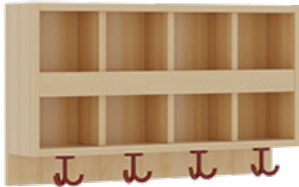

PRODUKTBESCHREIBUNG

"Alle Sachen - von Kopf bis Fuß - und die persönlichen Gegenstände sollen besonders übersichtlich und funktionell aufbewahrt werden...?"

Unsere Komplettgarderoben sind infolge der Fertigung aus lackierten Stützen- und Bankgestellrahmen, 4x4 cm massiven Buche-Holzstollen sehr robust und dauerhaft. Die Ablagen aus melaminbeschichteter Spanplatte haben 15 und 17 cm hohe Fächer sowie eine Bilderleiste. Unter der Fachablage sind in Anzahl der Plätze farbige drehbare Dreifachhaken montiert. Die Sitzfläche besteht ebenfalls aus stabiler melaminbeschichteter Spanplatte, das Dekor ist wählbar. Unter dem Sitz befindet sich ein Schuhrost aus mit RAL 9006 pulverbeschichteten robusten Aluminiumrohren. Die Breite und damit die Anzahl der Sitzplätze sind wählbar. Die Garderoben sind 158 cm hoch, die gewünschte Sitzhöhe ist jedoch wählbar. Die Sitzfläche ist 35 cm tief. Komplettgarderoben können als harmonische Abschlussblenden zusätzliche Seitenwangen erhalten. Bei Aufstellung ohne Wandbefestigung ist die Verwendung raum- und situationsbedingt erforderlich und muss mit dem Lieferanten abgestimmt werden. Je nach Anordnung können Seitenwangen als Art.-Nr. 117 W3 L, 117 W3 R, 117 W3 M, 117 W3 D separat bestellt werden.

Breite: 80 cm für 4 Plätze, Sitzhöhe: 26 cm, Aluminiumrost mit Massivholz-Facheinteilungen für 4 Plätze

EIGENSCHAFTEN

- Stabile Komplettgarderobe mit Sitzbank
- Doppelte Ablage mit Mittelwänden und Fachtrennungen, wandmontiert
- Gestellrahmen aus Massivholz
- 38 mm dicke stabile Sitzfläche
- Schuhrost aus pulverbeschichteten Aluminiumrohren
- Verfügbar in verschiedenen Breiten
- Wandmontiert oder auch mit separaten Seitenwangen
- Seitenwangen je nach Notwendigkeit und Anordnung 117 W3(...) bitte separat bestellen!