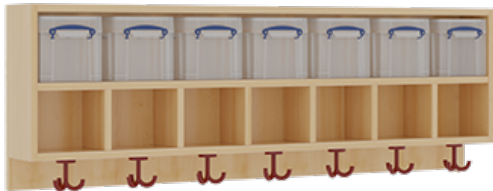

11748400RF34

PRODUKTDATENBLATT
WWW.MOEBELWERK-NIESKY.DE

KOMPLETTGARDEROBE MIT DOPPELTER ABLAGEREIHE INKLUSIVE BOXEN

OHNE STÜTZE, ZWEITEILIG, ABLAGE ZUR WANDMONTAGE, SCHUHROST AUS ALUMINIUMROHREN MIT FACHEINTEILUNGEN, B/H/T:
140X130X35 CM, 7 PLÄTZE, SITZHÖHE: 34 CM

PRODUKTBESCHREIBUNG

"Alle Sachen - von Kopf bis Fuß - und die persönlichen Gegenstände sollen übersichtlich, verschlossen und funktionell aufbewahrt werden...!"

Unsere Komplettgarderoben sind infolge der Fertigung aus lackierten Stützen- und Bankgestellrahmen, 4x4 cm massiven Buche-Holzstollen sehr robust und dauerhaft. In den doppelten Fachablagen aus melaminbeschichteter Spanplatte stehen oben Boxen mit Deckel, darunter steht ein 15 cm hohes Fach zur Verfügung. Unter der Fachablage sind in Anzahl der Plätze farbige drehbare Dreifachhaken montiert. Die Sitzfläche besteht ebenfalls aus stabiler melaminbeschichteter Spanplatte, das Dekor ist wählbar. Die Breite und damit die Anzahl der Sitzplätze sind wählbar. Die Garderoben sind 158 cm hoch, die gewünschte Sitzhöhe ist jedoch wählbar. Darunter befindet sich ein Schuhrost aus mit RAL 9006 pulverbeschichteten robusten Aluminiumrohren. Die Sitzfläche ist 35 cm tief.

Komplettgarderoben können als harmonische Abschlussblenden zusätzliche Seitenwangen erhalten. Bei Aufstellung ohne Wandbefestigung ist die Verwendung raum- und situationsbedingt erforderlich und muss mit dem Lieferanten abgestimmt werden. Je nach Anordnung können Seitenwangen als Art.-Nr. 117 W3 L, 117 W3 R, 117 W3 M, 117 W3 D separat bestellt werden.

Zubehör

EIGENSCHAFTEN

- Stabile Komplettgarderobe mit Sitzbank
- Doppelte Ablage wandmontiert, mit Mittelwänden
- Fächer
- Oben Ablage mit Boxen und Deckel
- Gestellrahmen aus Massivholz
- 38 mm dicke stabile Sitzfläche
- Schuhrost aus pulverbeschichteten Aluminiumrohren
- Verschiedene Breiten
- Wandmontiert oder auch mit separaten Seitenwangen
- Seitenwangen je nach Notwendigkeit und Anordnung 117 W3(...) bitte separat bestellen!