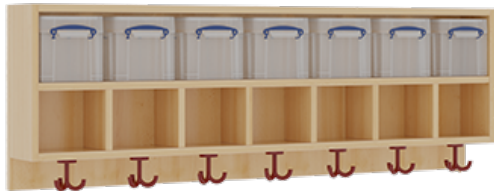

11748400RF34

PRODUKTDATENBLATT
WWW.MOEBELWERK-NIESKY.DE

KOMPLETTGARDEROBE MIT DOPPELTER ABLAGEREIHE INKLUSIVE BOXEN

OHNE STÜTZE, ZWEITEILIG, ABLAGE ZUR WANDMONTAGE, SCHUHROST AUS ALUMINIUMROHREN MIT FACHEINTEILUNGEN, B/H/T:
140X130X35 CM, 7 PLÄTZE, SITZHÖHE: 34 CM

PRODUKTBESCHREIBUNG

"Alle Sachen - von Kopf bis Fuß - und die persönlichen Gegenstände sollen übersichtlich, verschlossen und funktionell aufbewahrt werden...!"

Unsere Komplettgarderoben sind infolge der Fertigung aus lackierten Stützen- und Bankgestellrahmen, 4x4 cm massiven Buche-Holzstollen sehr robust und dauerhaft. In den doppelten Fachablagen aus melaminbeschichteter Spanplatte stehen oben Boxen mit Deckel, darunter steht ein 15 cm hohes Fach zur Verfügung. Unter der Fachablage sind in Anzahl der Plätze farbige drehbare Dreifachhaken montiert. Die Sitzfläche besteht ebenfalls aus stabiler melaminbeschichteter Spanplatte, das Dekor ist wählbar. Die Breite und damit die Anzahl der Sitzplätze sind wählbar. Die Garderoben sind 158 cm hoch, die gewünschte Sitzhöhe ist jedoch wählbar. Darunter befindet sich ein Schuhrost aus mit RAL 9006 pulverbeschichteten robusten Aluminiumrohren. Die Sitzfläche ist 35 cm tief.

Komplettgarderoben können als harmonische Abschlussblenden zusätzliche Seitenwangen erhalten. Bei Aufstellung ohne Wandbefestigung ist die Verwendung raum- und situationsbedingt erforderlich und muss mit dem Lieferanten abgestimmt werden. Je nach Anordnung können Seitenwangen als Art.-Nr. 117 W3 L, 117 W3 R, 117 W3 M, 117 W3 D separat bestellt werden.

Zubehör

EIGENSCHAFTEN

- Stabile Komplettgarderobe mit Sitzbank
- Doppelte Ablage wandmontiert, mit Mittelwänden
- Fächer
- Oben Ablage mit Boxen und Deckel
- Gestellrahmen aus Massivholz
- 38 mm dicke stabile Sitzfläche
- Schuhrost aus pulverbeschichteten Aluminiumrohren
- Verschiedene Breiten
- Wandmontiert oder auch mit separaten Seitenwangen
- Seitenwangen je nach Notwendigkeit und Anordnung 117 W3(...) bitte separat bestellen!