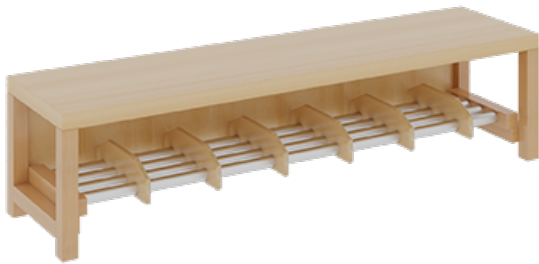

11748400RF34

PRODUKTDATENBLATT
WWW.MOEBELWERK-NIESKY.DE

KOMPLETTGARDEROBE MIT DOPPELTER ABLAGEREIHE INKLUSIVE BOXEN

OHNE STÜTZE, ZWEITEILIG, ABLAGE ZUR WANDMONTAGE, SCHUHROST AUS ALUMINIUMROHREN MIT FACHEINTEILUNGEN, B/H/T:
140X130X35 CM, 7 PLÄTZE, SITZHÖHE: 34 CM

PRODUKTBESCHREIBUNG

"Alle Sachen - von Kopf bis Fuß - und die persönlichen Gegenstände sollen übersichtlich, verschlossen und funktionell aufbewahrt werden...!"

Unsere Komplettgarderoben sind infolge der Fertigung aus lackierten Stützen- und Bankgestellrahmen, 4x4 cm massiven Buche-Holzstollen sehr robust und dauerhaft. In den doppelten Fachablagen aus melaminbeschichteter Spanplatte stehen oben Boxen mit Deckel, darunter steht ein 15 cm hohes Fach zur Verfügung. Unter der Fachablage sind in Anzahl der Plätze farbige drehbare Dreifachhaken montiert. Die Sitzfläche besteht ebenfalls aus stabiler melaminbeschichteter Spanplatte, das Dekor ist wählbar. Die Breite und damit die Anzahl der Sitzplätze sind wählbar. Die Garderoben sind 158 cm hoch, die gewünschte Sitzhöhe ist jedoch wählbar. Darunter befindet sich ein Schuhrost aus mit RAL 9006 pulverbeschichteten robusten Aluminiumrohren. Die Sitzfläche ist 35 cm tief.

Zubehör

EIGENSCHAFTEN

- Stabile Komplettgarderobe mit Sitzbank
- Doppelte Ablage wandmontiert, mit Mittelwänden
- Fächer
- Oben Ablage mit Boxen und Deckel
- Gestellrahmen aus Massivholz
- 38 mm dicke stabile Sitzfläche
- Schuhrost aus pulverbeschichteten Aluminiumrohren
- Verschiedene Breiten
- Wandmontiert oder auch mit separaten Seitenwangen
- Seitenwangen je nach Notwendigkeit und Anordnung 117 W3(...) bitte separat bestellen!