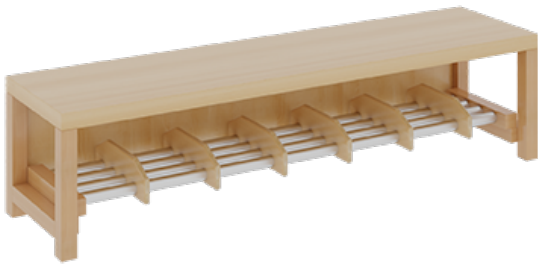

11748400RF34

PRODUKTDATENBLATT
WWW.MOEBELWERK-NIESKY.DE

KOMPLETTGARDEROBE MIT DOPPELTER ABLAGEREIHE INKLUSIVE BOXEN

OHNE STÜTZE, ZWEITEILIG, ABLAGE ZUR WANDMONTAGE, SCHUHROST AUS ALUMINIUMROHREN MIT FACHEINTEILUNGEN, B/H/T:
140X130X35 CM, 7 PLÄTZE, SITZHÖHE: 34 CM

PRODUKTBESCHREIBUNG

"Alle Sachen - von Kopf bis Fuß - und die persönlichen Gegenstände sollen übersichtlich, verschlossen und funktionell aufbewahrt werden...!"

Unsere Komplettgarderoben sind infolge der Fertigung aus lackierten Stützen- und Bankgestellrahmen, 4x4 cm massiven Buche-Holzstollen sehr robust und dauerhaft. In den doppelten Fachablagen aus melaminbeschichteter Spanplatte stehen oben Boxen mit Deckel, darunter steht ein 15 cm hohes Fach zur Verfügung. Unter der Fachablage sind in Anzahl der Plätze farbige drehbare Dreifachhaken montiert. Die Sitzfläche besteht ebenfalls aus stabiler melaminbeschichteter Spanplatte, das Dekor ist wählbar. Die Breite und damit die Anzahl der Sitzplätze sind wählbar. Die Garderoben sind 158 cm hoch, die gewünschte Sitzhöhe ist jedoch wählbar. Darunter befindet sich ein Schuhrost aus mit RAL 9006 pulverbeschichteten robusten Aluminiumrohren. Die Sitzfläche ist 35 cm tief.

Zubehör

EIGENSCHAFTEN

- Stabile Komplettgarderobe mit Sitzbank
- Doppelte Ablage wandmontiert, mit Mittelwänden
- Fächer
- Oben Ablage mit Boxen und Deckel
- Gestellrahmen aus Massivholz
- 38 mm dicke stabile Sitzfläche
- Schuhrost aus pulverbeschichteten Aluminiumrohren
- Verschiedene Breiten
- Wandmontiert oder auch mit separaten Seitenwangen
- Seitenwangen je nach Notwendigkeit und Anordnung 117 W3(...) bitte separat bestellen!