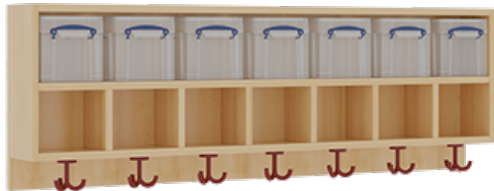

11748400RF34

PRODUKTDATENBLATT
WWW.MOEBELWERK-NIESKY.DE

KOMPLETTGARDEROBE MIT DOPPELTER ABLAGEREIHE INKLUSIVE BOXEN

OHNE STÜTZE, ZWEITEILIG, ABLAGE ZUR WANDMONTAGE, SCHUHROST AUS ALUMINIUMROHREN MIT FACHEINTEILUNGEN, B/H/T:
140X130X35 CM, 7 PLÄTZE, SITZHÖHE: 34 CM

PRODUKTBESCHREIBUNG

"Alle Sachen - von Kopf bis Fuß - und die persönlichen Gegenstände sollen übersichtlich, verschlossen und funktionell aufbewahrt werden...!"

Unsere Komplettgarderoben sind infolge der Fertigung aus lackierten Stützen- und Bankgestellrahmen, 4x4 cm massiven Buche-Holzstollen sehr robust und dauerhaft. In den doppelten Fachablagen aus melaminbeschichteter Spanplatte stehen oben Boxen mit Deckel, darunter steht ein 15 cm hohes Fach zur Verfügung. Unter der Fachablage sind in Anzahl der Plätze farbige drehbare Dreifachhaken montiert. Die Sitzfläche besteht ebenfalls aus stabiler melaminbeschichteter Spanplatte, das Dekor ist wählbar. Die Breite und damit die Anzahl der Sitzplätze sind wählbar. Die Garderoben sind 158 cm hoch, die gewünschte Sitzhöhe ist jedoch wählbar. Darunter befindet sich ein Schuhrost aus mit RAL 9006 pulverbeschichteten robusten Aluminiumrohren. Die Sitzfläche ist 35 cm tief.

Komplettgarderoben können als harmonische Abschlussblenden zusätzliche Seitenwangen erhalten. Bei Aufstellung ohne Wandbefestigung ist die Verwendung raum- und situationsbedingt erforderlich und muss mit dem Lieferanten abgestimmt werden. Je nach Anordnung können Seitenwangen als Art.-Nr. 117 W3 L, 117 W3 R, 117 W3 M, 117 W3 D separat bestellt werden.

EIGENSCHAFTEN

- Stabile Komplettgarderobe mit Sitzbank
- Doppelte Ablage wandmontiert, mit Mittelwänden
- Fächer
- Oben Ablage mit Boxen und Deckel
- Gestellrahmen aus Massivholz
- 38 mm dicke stabile Sitzfläche
- Schuhrost aus pulverbeschichteten Aluminiumrohren
- Verschiedene Breiten
- Wandmontiert oder auch mit separaten Seitenwangen
- Seitenwangen je nach Notwendigkeit und Anordnung 117 W3(...) bitte separat bestellen!