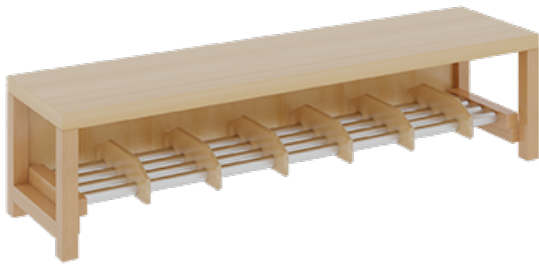

11748400RF34

PRODUKTDATENBLATT
WWW.MOEBELWERK-NIESKY.DE

KOMPLETTGARDEROBE MIT DOPPELTER ABLAGEREIHE INKLUSIVE BOXEN

OHNE STÜTZE, ZWEITEILIG, ABLAGE ZUR WANDMONTAGE, SCHUHROST AUS ALUMINIUMROHREN MIT FACHEINTEILUNGEN, B/H/T:
140X130X35 CM, 7 PLÄTZE, SITZHÖHE: 34 CM

PRODUKTBESCHREIBUNG

"Alle Sachen - von Kopf bis Fuß - und die persönlichen Gegenstände sollen übersichtlich, verschlossen und funktionell aufbewahrt werden...!"

Unsere Komplettgarderoben sind infolge der Fertigung aus lackierten Stützen- und Bankgestellrahmen, 4x4 cm massiven Buche-Holzstollen sehr robust und dauerhaft. In den doppelten Fachablagen aus melaminbeschichteter Spanplatte stehen oben Boxen mit Deckel, darunter steht ein 15 cm hohes Fach zur Verfügung. Unter der Fachablage sind in Anzahl der Plätze farbige drehbare Dreifachhaken montiert. Die Sitzfläche besteht ebenfalls aus stabiler melaminbeschichteter Spanplatte, das Dekor ist wählbar. Die Breite und damit die Anzahl der Sitzplätze sind wählbar. Die Garderoben sind 158 cm hoch, die gewünschte Sitzhöhe ist jedoch wählbar. Darunter befindet sich ein Schuhrost aus mit RAL 9006 pulverbeschichteten robusten Aluminiumrohren. Die Sitzfläche ist 35 cm tief.

EIGENSCHAFTEN

- Stabile Komplettgarderobe mit Sitzbank
- Doppelte Ablage wandmontiert, mit Mittelwänden
- Fächer
- Oben Ablage mit Boxen und Deckel
- Gestellrahmen aus Massivholz
- 38 mm dicke stabile Sitzfläche
- Schuhrost aus pulverbeschichteten Aluminiumrohren
- Verschiedene Breiten
- Wandmontiert oder auch mit separaten Seitenwangen
- Seitenwangen je nach Notwendigkeit und Anordnung 117 W3(...) bitte separat bestellen!