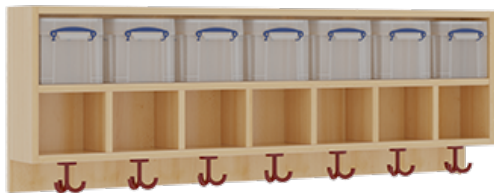

## KOMPLETTGARDEROBE MIT DOPPELTER ABLAGEREIHE INKLUSIVE BOXEN

OHNE STÜTZE, ZWEITEILIG, ABLAGE ZUR WANDMONTAGE, SCHUHROST AUS ALUMINIUMROHREN MIT FACHEINTEILUNGEN, B/H/T:  
140X130X35 CM, 7 PLÄTZE, SITZHÖHE: 26 CM

### PRODUKTBESCHREIBUNG

"Alle Sachen - von Kopf bis Fuß - und die persönlichen Gegenstände sollen übersichtlich, verschlossen und funktionell aufbewahrt werden...!"

Unsere Komplettgarderoben sind infolge der Fertigung aus lackierten Stützen- und Bankgestellrahmen, 4x4 cm massiven Buche-Holzstollen sehr robust und dauerhaft. In den doppelten Fachablagen aus melaminbeschichteter Spanplatte stehen oben Boxen mit Deckel, darunter steht ein 15 cm hohes Fach zur Verfügung. Unter der Fachablage sind in Anzahl der Plätze farbige drehbare Dreifachhaken montiert. Die Sitzfläche besteht ebenfalls aus stabiler melaminbeschichteter Spanplatte, das Dekor ist wählbar. Die Breite und damit die Anzahl der Sitzplätze sind wählbar. Die Garderoben sind 158 cm hoch, die gewünschte Sitzhöhe ist jedoch wählbar. Darunter befindet sich ein Schuhrost aus mit RAL 9006 pulverbeschichteten robusten Aluminiumrohren. Die Sitzfläche ist 35 cm tief.