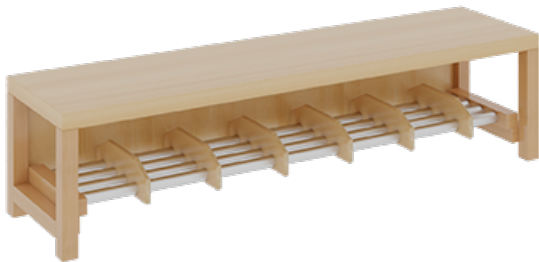

11748400RF26

PRODUKTDATENBLATT
WWW.MOEBELWERK-NIESKY.DE

KOMPLETTGARDEROBE MIT DOPPELTER ABLAGEREIHE INKLUSIVE BOXEN

OHNE STÜTZE, ZWEITEILIG, ABLAGE ZUR WANDMONTAGE, SCHUHROST AUS ALUMINIUMROHREN MIT FACHEINTEILUNGEN, B/H/T:
140X130X35 CM, 7 PLÄTZE, SITZHÖHE: 26 CM

PRODUKTBESCHREIBUNG

"Alle Sachen - von Kopf bis Fuß - und die persönlichen Gegenstände sollen übersichtlich, verschlossen und funktionell aufbewahrt werden...!"

Unsere Komplettgarderoben sind infolge der Fertigung aus lackierten Stützen- und Bankgestellrahmen, 4x4 cm massiven Buche-Holzstollen sehr robust und dauerhaft. In den doppelten Fachablagen aus melaminbeschichteter Spanplatte stehen oben Boxen mit Deckel, darunter steht ein 15 cm hohes Fach zur Verfügung. Unter der Fachablage sind in Anzahl der Plätze farbige drehbare Dreifachhaken montiert. Die Sitzfläche besteht ebenfalls aus stabiler melaminbeschichteter Spanplatte, das Dekor ist wählbar. Die Breite und damit die Anzahl der Sitzplätze sind wählbar. Die Garderoben sind 158 cm hoch, die gewünschte Sitzhöhe ist jedoch wählbar. Darunter befindet sich ein Schuhrost aus mit RAL 9006 pulverbeschichteten robusten Aluminiumrohren. Die Sitzfläche ist 35 cm tief.

EIGENSCHAFTEN

- Stabile Komplettgarderobe mit Sitzbank
- Doppelte Ablage wandmontiert, mit Mittelwänden
- Fächer
- Oben Ablage mit Boxen und Deckel
- Gestellrahmen aus Massivholz
- 38 mm dicke stabile Sitzfläche
- Schuhrost aus pulverbeschichteten Aluminiumrohren
- Verschiedene Breiten
- Wandmontiert oder auch mit separaten Seitenwangen
- Seitenwangen je nach Notwendigkeit und Anordnung 117 W3(...) bitte separat bestellen!