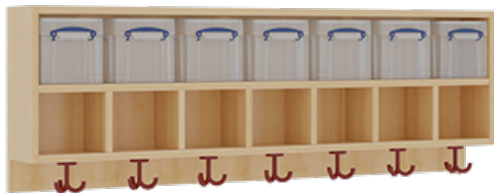

11748400RF26

PRODUKTDATENBLATT
WWW.MOEBELWERK-NIESKY.DE

KOMPLETTGARDEROBE MIT DOPPELTER ABLAGEREIHE INKLUSIVE BOXEN

OHNE STÜTZE, ZWEITEILIG, ABLAGE ZUR WANDMONTAGE, SCHUHROST AUS ALUMINIUMROHREN MIT FACHEINTEILUNGEN, B/H/T:
140X130X35 CM, 7 PLÄTZE, SITZHÖHE: 26 CM

PRODUKTBESCHREIBUNG

"Alle Sachen - von Kopf bis Fuß - und die persönlichen Gegenstände sollen übersichtlich, verschlossen und funktionell aufbewahrt werden...!"

Unsere Komplettgarderoben sind infolge der Fertigung aus lackierten Stützen- und Bankgestellrahmen, 4x4 cm massiven Buche-Holzstollen sehr robust und dauerhaft. In den doppelten Fachablagen aus melaminbeschichteter Spanplatte stehen oben Boxen mit Deckel, darunter steht ein 15 cm hohes Fach zur Verfügung. Unter der Fachablage sind in Anzahl der Plätze farbige drehbare Dreifachhaken montiert. Die Sitzfläche besteht ebenfalls aus stabiler melaminbeschichteter Spanplatte, das Dekor ist wählbar. Die Breite und damit die Anzahl der Sitzplätze sind wählbar. Die Garderoben sind 158 cm hoch, die gewünschte Sitzhöhe ist jedoch wählbar. Darunter befindet sich ein Schuhrost aus mit RAL 9006 pulverbeschichteten robusten Aluminiumrohren. Die Sitzfläche ist 35 cm tief.

Komplettgarderoben können als harmonische Abschlussblenden zusätzliche Seitenwangen erhalten. Bei Aufstellung ohne Wandbefestigung ist die Verwendung raum- und situationsbedingt erforderlich und muss mit dem Lieferanten abgestimmt werden. Je nach Anordnung können Seitenwangen als Art.-Nr. 117 W3 L, 117 W3 R, 117 W3 M, 117 W3 D separat bestellt werden.

EIGENSCHAFTEN

- Stabile Komplettgarderobe mit Sitzbank
- Doppelte Ablage wandmontiert, mit Mittelwänden
- Fächer
- Oben Ablage mit Boxen und Deckel
- Gestellrahmen aus Massivholz
- 38 mm dicke stabile Sitzfläche
- Schuhrost aus pulverbeschichteten Aluminiumrohren
- Verschiedene Breiten
- Wandmontiert oder auch mit separaten Seitenwangen
- Seitenwangen je nach Notwendigkeit und Anordnung 117 W3(...) bitte separat bestellen!