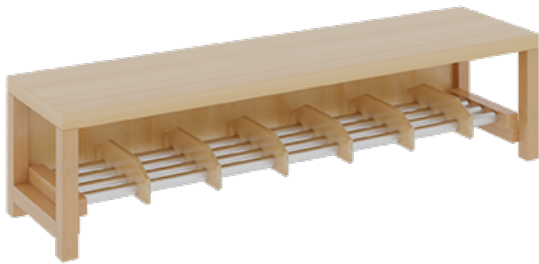

## KOMPLETTGARDEROBE MIT DOPPELTER ABLAGEREIHE INKLUSIVE BOXEN

OHNE STÜTZE, ZWEITEILIG, ABLAGE ZUR WANDMONTAGE, SCHUHROST AUS ALUMINIUMROHREN MIT FACHEINTEILUNGEN, B/H/T:  
140X130X35 CM, 7 PLÄTZE, SITZHÖHE: 26 CM

### PRODUKTBESCHREIBUNG

"Alle Sachen - von Kopf bis Fuß - und die persönlichen Gegenstände sollen übersichtlich, verschlossen und funktionell aufbewahrt werden...!"

Unsere Komplettgarderoben sind infolge der Fertigung aus lackierten Stützen- und Bankgestellrahmen, 4x4 cm massiven Buche-Holzstollen sehr robust und dauerhaft. In den doppelten Fachablagen aus melaminbeschichteter Spanplatte stehen oben Boxen mit Deckel, darunter steht ein 15 cm hohes Fach zur Verfügung. Unter der Fachablage sind in Anzahl der Plätze farbige drehbare Dreifachhaken montiert. Die Sitzfläche besteht ebenfalls aus stabiler melaminbeschichteter Spanplatte, das Dekor ist wählbar. Die Breite und damit die Anzahl der Sitzplätze sind wählbar. Die Garderoben sind 158 cm hoch, die gewünschte Sitzhöhe ist jedoch wählbar. Darunter befindet sich ein Schuhrost aus mit RAL 9006 pulverbeschichteten robusten Aluminiumrohren. Die Sitzfläche ist 35 cm tief.

### EIGENSCHAFTEN

- Stabile Komplettgarderobe mit Sitzbank
- Doppelte Ablage wandmontiert, mit Mittelwänden
- Fächer
- Oben Ablage mit Boxen und Deckel
- Gestellrahmen aus Massivholz
- 38 mm dicke stabile Sitzfläche
- Schuhrost aus pulverbeschichteten Aluminiumrohren
- Verschiedene Breiten
- Wandmontiert oder auch mit separaten Seitenwangen
- Seitenwangen je nach Notwendigkeit und Anordnung 117 W3(...) bitte separat bestellen!