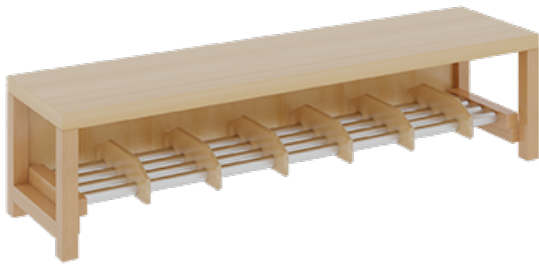

## KOMPLETTGARDEROBE MIT DOPPELTER ABLAGEREIHE INKLUSIVE BOXEN

OHNE STÜTZE, ZWEITEILIG, ABLAGE ZUR WANDMONTAGE, SCHUHROST AUS ALUMINIUMROHREN MIT FACHEINTEILUNGEN, B/H/T:  
140X130X35 CM, 7 PLÄTZE, SITZHÖHE: 26 CM

### PRODUKTBEschREIBUNG

"Alle Sachen - von Kopf bis Fuß - und die persönlichen Gegenstände sollen übersichtlich, verschlossen und funktionell aufbewahrt werden...!"

Unsere Komplettgarderoben sind infolge der Fertigung aus lackierten Stützen- und Bankgestellrahmen, 4x4 cm massiven Buche-Holzstollen sehr robust und dauerhaft. In den doppelten Fachablagen aus melaminbeschichteter Spanplatte stehen oben Boxen mit Deckel, darunter steht ein 15 cm hohes Fach zur Verfügung. Unter der Fachablage sind in Anzahl der Plätze farbige drehbare Dreifachhaken montiert. Die Sitzfläche besteht ebenfalls aus stabiler melaminbeschichteter Spanplatte, das Dekor ist wählbar. Die Breite und damit die Anzahl der Sitzplätze sind wählbar. Die Garderoben sind 158 cm hoch, die gewünschte Sitzhöhe ist jedoch wählbar. Darunter befindet sich ein Schuhrost aus mit RAL 9006 pulverbeschichteten robusten Aluminiumrohren. Die Sitzfläche ist 35 cm tief.

### EIGENSCHAFTEN

- Stabile Komplettgarderobe mit Sitzbank
- Doppelte Ablage wandmontiert, mit Mittelwänden
- Fächer
- Oben Ablage mit Boxen und Deckel
- Gestellrahmen aus Massivholz
- 38 mm dicke stabile Sitzfläche
- Schuhrost aus pulverbeschichteten Aluminiumrohren
- Verschiedene Breiten
- Wandmontiert oder auch mit separaten Seitenwangen
- Seitenwangen je nach Notwendigkeit und Anordnung 117 W3(...) bitte separat bestellen!