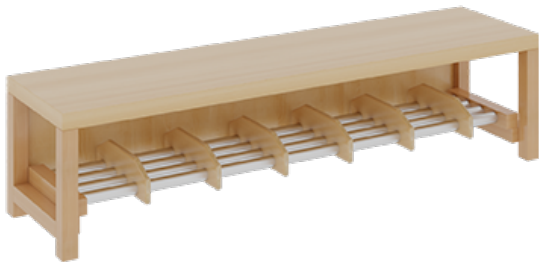

11748400RF26

PRODUKTDATENBLATT
WWW.MOEBELWERK-NIESKY.DE

KOMPLETTGARDEROBE MIT DOPPELTER ABLAGEREIHE INKLUSIVE BOXEN

OHNE STÜTZE, ZWEITEILIG, ABLAGE ZUR WANDMONTAGE, SCHUHROST AUS ALUMINIUMROHREN MIT FACHEINTEILUNGEN, B/H/T:
140X130X35 CM, 7 PLÄTZE, SITZHÖHE: 26 CM

PRODUKTBESCHREIBUNG

"Alle Sachen - von Kopf bis Fuß - und die persönlichen Gegenstände sollen übersichtlich, verschlossen und funktionell aufbewahrt werden...!"

Unsere Komplettgarderoben sind infolge der Fertigung aus lackierten Stützen- und Bankgestellrahmen, 4x4 cm massiven Buche-Holzstollen sehr robust und dauerhaft. In den doppelten Fachablagen aus melaminbeschichteter Spanplatte stehen oben Boxen mit Deckel, darunter steht ein 15 cm hohes Fach zur Verfügung. Unter der Fachablage sind in Anzahl der Plätze farbige drehbare Dreifachhaken montiert. Die Sitzfläche besteht ebenfalls aus stabiler melaminbeschichteter Spanplatte, das Dekor ist wählbar. Die Breite und damit die Anzahl der Sitzplätze sind wählbar. Die Garderoben sind 158 cm hoch, die gewünschte Sitzhöhe ist jedoch wählbar. Darunter befindet sich ein Schuhrost aus mit RAL 9006 pulverbeschichteten robusten Aluminiumrohren. Die Sitzfläche ist 35 cm tief.

Zubehör

EIGENSCHAFTEN

- Stabile Komplettgarderobe mit Sitzbank
- Doppelte Ablage wandmontiert, mit Mittelwänden
- Fächer
- Oben Ablage mit Boxen und Deckel
- Gestellrahmen aus Massivholz
- 38 mm dicke stabile Sitzfläche
- Schuhrost aus pulverbeschichteten Aluminiumrohren
- Verschiedene Breiten
- Wandmontiert oder auch mit separaten Seitenwangen
- Seitenwangen je nach Notwendigkeit und Anordnung 117 W3(...) bitte separat bestellen!