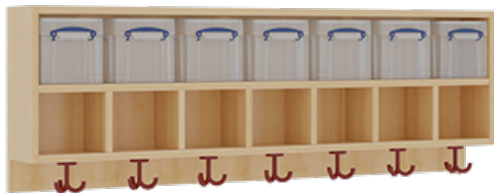

## KOMPLETTGARDEROBE MIT DOPPELTER ABLAGEREIHE INKLUSIVE BOXEN

OHNE STÜTZE, ZWEITEILIG, ABLAGE ZUR WANDMONTAGE, SCHUHROST AUS ALUMINIUMROHREN MIT FACHEINTEILUNGEN, B/H/T:  
140X130X35 CM, 7 PLÄTZE, SITZHÖHE: 26 CM

### PRODUKTBEschREIBUNG

"Alle Sachen - von Kopf bis Fuß - und die persönlichen Gegenstände sollen übersichtlich, verschlossen und funktionell aufbewahrt werden...!"

Unsere Komplettgarderoben sind infolge der Fertigung aus lackierten Stützen- und Bankgestellrahmen, 4x4 cm massiven Buche-Holzstollen sehr robust und dauerhaft. In den doppelten Fachablagen aus melaminbeschichteter Spanplatte stehen oben Boxen mit Deckel, darunter steht ein 15 cm hohes Fach zur Verfügung. Unter der Fachablage sind in Anzahl der Plätze farbige drehbare Dreifachhaken montiert. Die Sitzfläche besteht ebenfalls aus stabiler melaminbeschichteter Spanplatte, das Dekor ist wählbar. Die Breite und damit die Anzahl der Sitzplätze sind wählbar. Die Garderoben sind 158 cm hoch, die gewünschte Sitzhöhe ist jedoch wählbar. Darunter befindet sich ein Schuhrost aus mit RAL 9006 pulverbeschichteten robusten Aluminiumrohren. Die Sitzfläche ist 35 cm tief.