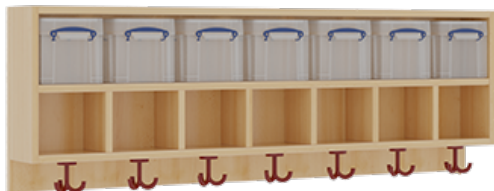

11748400RF26

PRODUKTDATENBLATT
WWW.MOEBELWERK-NIESKY.DE

KOMPLETTGARDEROBE MIT DOPPELTER ABLAGEREIHE INKLUSIVE BOXEN

OHNE STÜTZE, ZWEITEILIG, ABLAGE ZUR WANDMONTAGE, SCHUHROST AUS ALUMINIUMROHREN MIT FACHEINTEILUNGEN, B/H/T:
140X130X35 CM, 7 PLÄTZE, SITZHÖHE: 26 CM

PRODUKTBESCHREIBUNG

"Alle Sachen - von Kopf bis Fuß - und die persönlichen Gegenstände sollen übersichtlich, verschlossen und funktionell aufbewahrt werden...!"

Unsere Komplettgarderoben sind infolge der Fertigung aus lackierten Stützen- und Bankgestellrahmen, 4x4 cm massiven Buche-Holzstollen sehr robust und dauerhaft. In den doppelten Fachablagen aus melaminbeschichteter Spanplatte stehen oben Boxen mit Deckel, darunter steht ein 15 cm hohes Fach zur Verfügung. Unter der Fachablage sind in Anzahl der Plätze farbige drehbare Dreifachhaken montiert. Die Sitzfläche besteht ebenfalls aus stabiler melaminbeschichteter Spanplatte, das Dekor ist wählbar. Die Breite und damit die Anzahl der Sitzplätze sind wählbar. Die Garderoben sind 158 cm hoch, die gewünschte Sitzhöhe ist jedoch wählbar. Darunter befindet sich ein Schuhrost aus mit RAL 9006 pulverbeschichteten robusten Aluminiumrohren. Die Sitzfläche ist 35 cm tief.

Komplettgarderoben können als harmonische Abschlussblenden zusätzliche Seitenwangen erhalten. Bei Aufstellung ohne Wandbefestigung ist die Verwendung raum- und situationsbedingt erforderlich und muss mit dem Lieferanten abgestimmt werden. Je nach Anordnung können Seitenwangen als Art.-Nr. 117 W3 L, 117 W3 R, 117 W3 M, 117 W3 D separat bestellt werden.

Zubehör

EIGENSCHAFTEN

- Stabile Komplettgarderobe mit Sitzbank
- Doppelte Ablage wandmontiert, mit Mittelwänden
- Fächer
- Oben Ablage mit Boxen und Deckel
- Gestellrahmen aus Massivholz
- 38 mm dicke stabile Sitzfläche
- Schuhrost aus pulverbeschichteten Aluminiumrohren
- Verschiedene Breiten
- Wandmontiert oder auch mit separaten Seitenwangen
- Seitenwangen je nach Notwendigkeit und Anordnung 117 W3(...) bitte separat bestellen!