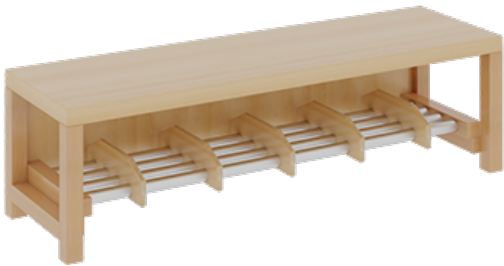

11748300RF42

PRODUKTDATENBLATT
WWW.MOEBELWERK-NIESKY.DE

KOMPLETTGARDEROBE MIT DOPPELTER ABLAGEREIHE INKLUSIVE BOXEN

OHNE STÜTZE, ZWEITEILIG, ABLAGE ZUR WANDMONTAGE, SCHUHROST AUS ALUMINIUMROHREN MIT FACHEINTEILUNGEN, B/H/T:
120X158X35 CM, 6 PLÄTZE, SITZHÖHE: 42 CM

PRODUKTBESCHREIBUNG

"Alle Sachen - von Kopf bis Fuß - und die persönlichen Gegenstände sollen übersichtlich, verschlossen und funktionell aufbewahrt werden...!"

Unsere Komplettgarderoben sind infolge der Fertigung aus lackierten Stützen- und Bankgestellrahmen, 4x4 cm massiven Buche-Holzstollen sehr robust und dauerhaft. In den doppelten Fachablagen aus melaminbeschichteter Spanplatte stehen oben Boxen mit Deckel, darunter steht ein 15 cm hohes Fach zur Verfügung. Unter der Fachablage sind in Anzahl der Plätze farbige drehbare Dreifachhaken montiert. Die Sitzfläche besteht ebenfalls aus stabiler melaminbeschichteter Spanplatte, das Dekor ist wählbar. Die Breite und damit die Anzahl der Sitzplätze sind wählbar. Die Garderoben sind 158 cm hoch, die gewünschte Sitzhöhe ist jedoch wählbar. Darunter befindet sich ein Schuhrost aus mit RAL 9006 pulverbeschichteten robusten Aluminiumrohren. Die Sitzfläche ist 35 cm tief.

EIGENSCHAFTEN

- Stabile Komplettgarderobe mit Sitzbank
- Doppelte Ablage wandmontiert, mit Mittelwänden
- Fächer
- Oben Ablage mit Boxen und Deckel
- Gestellrahmen aus Massivholz
- 38 mm dicke stabile Sitzfläche
- Schuhrost aus pulverbeschichteten Aluminiumrohren
- Verschiedene Breiten
- Wandmontiert oder auch mit separaten Seitenwangen
- Seitenwangen je nach Notwendigkeit und Anordnung 117 W3(...) bitte separat bestellen!