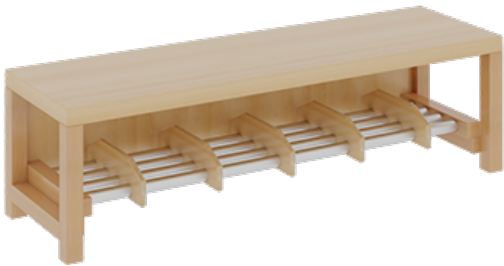

## KOMPLETTGARDEROBE MIT DOPPELTER ABLAGEREIHE INKLUSIVE BOXEN

OHNE STÜTZE, ZWEITEILIG, ABLAGE ZUR WANDMONTAGE, SCHUHROST AUS ALUMINIUMROHREN MIT FACHEINTEILUNGEN, B/H/T:  
120X158X35 CM, 6 PLÄTZE, SITZHÖHE: 42 CM

### PRODUKTBESCHREIBUNG

"Alle Sachen - von Kopf bis Fuß - und die persönlichen Gegenstände sollen übersichtlich, verschlossen und funktionell aufbewahrt werden...!"

Unsere Komplettgarderoben sind infolge der Fertigung aus lackierten Stützen- und Bankgestellrahmen, 4x4 cm massiven Buche-Holzstollen sehr robust und dauerhaft. In den doppelten Fachablagen aus melaminbeschichteter Spanplatte stehen oben Boxen mit Deckel, darunter steht ein 15 cm hohes Fach zur Verfügung. Unter der Fachablage sind in Anzahl der Plätze farbige drehbare Dreifachhaken montiert. Die Sitzfläche besteht ebenfalls aus stabiler melaminbeschichteter Spanplatte, das Dekor ist wählbar. Die Breite und damit die Anzahl der Sitzplätze sind wählbar. Die Garderoben sind 158 cm hoch, die gewünschte Sitzhöhe ist jedoch wählbar. Darunter befindet sich ein Schuhrost aus mit RAL 9006 pulverbeschichteten robusten Aluminiumrohren. Die Sitzfläche ist 35 cm tief.

### EIGENSCHAFTEN

- Stabile Komplettgarderobe mit Sitzbank
- Doppelte Ablage wandmontiert, mit Mittelwänden
- Fächer
- Oben Ablage mit Boxen und Deckel
- Gestellrahmen aus Massivholz
- 38 mm dicke stabile Sitzfläche
- Schuhrost aus pulverbeschichteten Aluminiumrohren
- Verschiedene Breiten
- Wandmontiert oder auch mit separaten Seitenwangen
- Seitenwangen je nach Notwendigkeit und Anordnung 117 W3(...) bitte separat bestellen!