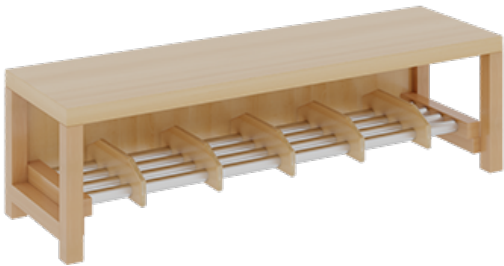

11748300RF42

PRODUKTDATENBLATT
WWW.MOEBELWERK-NIESKY.DE

KOMPLETTGARDEROBE MIT DOPPELTER ABLAGEREIHE INKLUSIVE BOXEN

OHNE STÜTZE, ZWEITEILIG, ABLAGE ZUR WANDMONTAGE, SCHUHROST AUS ALUMINIUMROHREN MIT FACHEINTEILUNGEN, B/H/T:
120X158X35 CM, 6 PLÄTZE, SITZHÖHE: 42 CM

PRODUKTBESCHREIBUNG

"Alle Sachen - von Kopf bis Fuß - und die persönlichen Gegenstände sollen übersichtlich, verschlossen und funktionell aufbewahrt werden...!"

Unsere Komplettgarderoben sind infolge der Fertigung aus lackierten Stützen- und Bankgestellrahmen, 4x4 cm massiven Buche-Holzstollen sehr robust und dauerhaft. In den doppelten Fachablagen aus melaminbeschichteter Spanplatte stehen oben Boxen mit Deckel, darunter steht ein 15 cm hohes Fach zur Verfügung. Unter der Fachablage sind in Anzahl der Plätze farbige drehbare Dreifachhaken montiert. Die Sitzfläche besteht ebenfalls aus stabiler melaminbeschichteter Spanplatte, das Dekor ist wählbar. Die Breite und damit die Anzahl der Sitzplätze sind wählbar. Die Garderoben sind 158 cm hoch, die gewünschte Sitzhöhe ist jedoch wählbar. Darunter befindet sich ein Schuhrost aus mit RAL 9006 pulverbeschichteten robusten Aluminiumrohren. Die Sitzfläche ist 35 cm tief.

Zubehör

EIGENSCHAFTEN

- Stabile Komplettgarderobe mit Sitzbank
- Doppelte Ablage wandmontiert, mit Mittelwänden
- Fächer
- Oben Ablage mit Boxen und Deckel
- Gestellrahmen aus Massivholz
- 38 mm dicke stabile Sitzfläche
- Schuhrost aus pulverbeschichteten Aluminiumrohren
- Verschiedene Breiten
- Wandmontiert oder auch mit separaten Seitenwangen
- Seitenwangen je nach Notwendigkeit und Anordnung 117 W3(...) bitte separat bestellen!