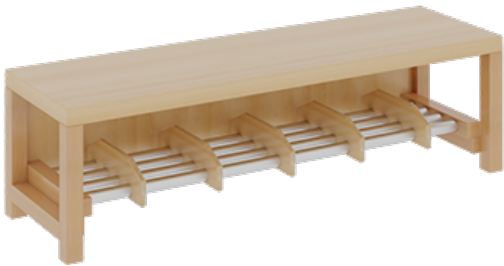

11748300RF34

PRODUKTDATENBLATT
WWW.MOEBELWERK-NIESKY.DE

KOMPLETTGARDEROBE MIT DOPPELTER ABLAGEREIHE INKLUSIVE BOXEN

OHNE STÜTZE, ZWEITEILIG, ABLAGE ZUR WANDMONTAGE, SCHUHROST AUS ALUMINIUMROHREN MIT FACHEINTEILUNGEN, B/H/T:
120X130X35 CM, 6 PLÄTZE, SITZHÖHE: 34 CM

PRODUKTBESCHREIBUNG

"Alle Sachen - von Kopf bis Fuß - und die persönlichen Gegenstände sollen übersichtlich, verschlossen und funktionell aufbewahrt werden...!"

Unsere Komplettgarderoben sind infolge der Fertigung aus lackierten Stützen- und Bankgestellrahmen, 4x4 cm massiven Buche-Holzstollen sehr robust und dauerhaft. In den doppelten Fachablagen aus melaminbeschichteter Spanplatte stehen oben Boxen mit Deckel, darunter steht ein 15 cm hohes Fach zur Verfügung. Unter der Fachablage sind in Anzahl der Plätze farbige drehbare Dreifachhaken montiert. Die Sitzfläche besteht ebenfalls aus stabiler melaminbeschichteter Spanplatte, das Dekor ist wählbar. Die Breite und damit die Anzahl der Sitzplätze sind wählbar. Die Garderoben sind 158 cm hoch, die gewünschte Sitzhöhe ist jedoch wählbar. Darunter befindet sich ein Schuhrost aus mit RAL 9006 pulverbeschichteten robusten Aluminiumrohren. Die Sitzfläche ist 35 cm tief.

EIGENSCHAFTEN

- Stabile Komplettgarderobe mit Sitzbank
- Doppelte Ablage wandmontiert, mit Mittelwänden
- Fächer
- Oben Ablage mit Boxen und Deckel
- Gestellrahmen aus Massivholz
- 38 mm dicke stabile Sitzfläche
- Schuhrost aus pulverbeschichteten Aluminiumrohren
- Verschiedene Breiten
- Wandmontiert oder auch mit separaten Seitenwangen
- Seitenwangen je nach Notwendigkeit und Anordnung 117 W3(...) bitte separat bestellen!