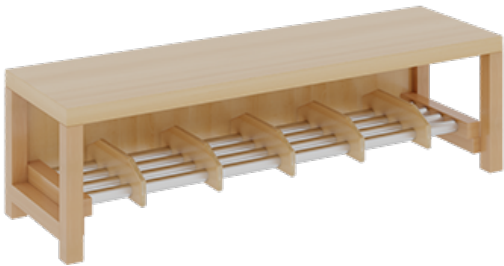

11748300RF34

PRODUKTDATENBLATT
WWW.MOEBELWERK-NIESKY.DE

KOMPLETTGARDEROBE MIT DOPPELTER ABLAGEREIHE INKLUSIVE BOXEN

OHNE STÜTZE, ZWEITEILIG, ABLAGE ZUR WANDMONTAGE, SCHUHROST AUS ALUMINIUMROHREN MIT FACHEINTEILUNGEN, B/H/T:
120X130X35 CM, 6 PLÄTZE, SITZHÖHE: 34 CM

PRODUKTBE SCHREIBUNG

"Alle Sachen - von Kopf bis Fuß - und die persönlichen Gegenstände sollen übersichtlich, verschlossen und funktionell aufbewahrt werden...!"

Unsere Komplettgarderoben sind infolge der Fertigung aus lackierten Stützen- und Bankgestellrahmen, 4x4 cm massiven Buche-Holzstollen sehr robust und dauerhaft. In den doppelten Fachablagen aus melaminbeschichteter Spanplatte stehen oben Boxen mit Deckel, darunter steht ein 15 cm hohes Fach zur Verfügung. Unter der Fachablage sind in Anzahl der Plätze farbige drehbare Dreifachhaken montiert. Die Sitzfläche besteht ebenfalls aus stabiler melaminbeschichteter Spanplatte, das Dekor ist wählbar. Die Breite und damit die Anzahl der Sitzplätze sind wählbar. Die Garderoben sind 158 cm hoch, die gewünschte Sitzhöhe ist jedoch wählbar. Darunter befindet sich ein Schuhrost aus mit RAL 9006 pulverbeschichteten robusten Aluminiumrohren. Die Sitzfläche ist 35 cm tief.

Zubehör

EIGENSCHAFTEN

- Stabile Komplettgarderobe mit Sitzbank
- Doppelte Ablage wandmontiert, mit Mittelwänden
- Fächer
- Oben Ablage mit Boxen und Deckel
- Gestellrahmen aus Massivholz
- 38 mm dicke stabile Sitzfläche
- Schuhrost aus pulverbeschichteten Aluminiumrohren
- Verschiedene Breiten
- Wandmontiert oder auch mit separaten Seitenwangen
- Seitenwangen je nach Notwendigkeit und Anordnung 117 W3(...) bitte separat bestellen!