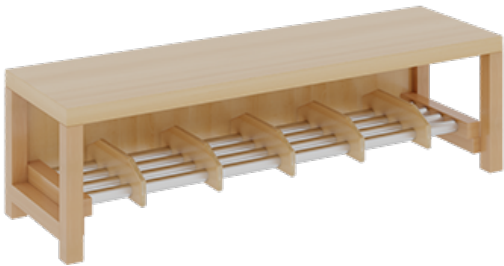

## KOMPLETTGARDEROBE MIT DOPPELTER ABLAGEREIHE INKLUSIVE BOXEN

OHNE STÜTZE, ZWEITEILIG, ABLAGE ZUR WANDMONTAGE, SCHUHROST AUS ALUMINIUMROHREN MIT FACHEINTEILUNGEN, B/H/T:  
120X130X35 CM, 6 PLÄTZE, SITZHÖHE: 34 CM

### PRODUKTBESCHREIBUNG

"Alle Sachen - von Kopf bis Fuß - und die persönlichen Gegenstände sollen übersichtlich, verschlossen und funktionell aufbewahrt werden...!"

Unsere Komplettgarderoben sind infolge der Fertigung aus lackierten Stützen- und Bankgestellrahmen, 4x4 cm massiven Buche-Holzstollen sehr robust und dauerhaft. In den doppelten Fachablagen aus melaminbeschichteter Spanplatte stehen oben Boxen mit Deckel, darunter steht ein 15 cm hohes Fach zur Verfügung. Unter der Fachablage sind in Anzahl der Plätze farbige drehbare Dreifachhaken montiert. Die Sitzfläche besteht ebenfalls aus stabiler melaminbeschichteter Spanplatte, das Dekor ist wählbar. Die Breite und damit die Anzahl der Sitzplätze sind wählbar. Die Garderoben sind 158 cm hoch, die gewünschte Sitzhöhe ist jedoch wählbar. Darunter befindet sich ein Schuhrost aus mit RAL 9006 pulverbeschichteten robusten Aluminiumrohren. Die Sitzfläche ist 35 cm tief.

### EIGENSCHAFTEN

- Stabile Komplettgarderobe mit Sitzbank
- Doppelte Ablage wandmontiert, mit Mittelwänden
- Fächer
- Oben Ablage mit Boxen und Deckel
- Gestellrahmen aus Massivholz
- 38 mm dicke stabile Sitzfläche
- Schuhrost aus pulverbeschichteten Aluminiumrohren
- Verschiedene Breiten
- Wandmontiert oder auch mit separaten Seitenwangen
- Seitenwangen je nach Notwendigkeit und Anordnung 117 W3(...) bitte separat bestellen!