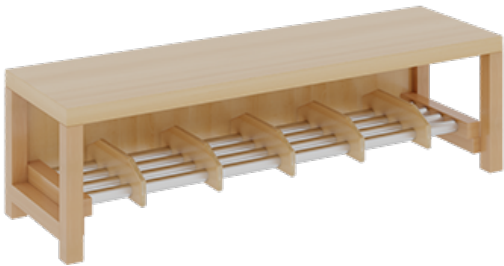

11748300RF26

PRODUKTDATENBLATT
WWW.MOEBELWERK-NIESKY.DE

KOMPLETTGARDEROBE MIT DOPPELTER ABLAGEREIHE INKLUSIVE BOXEN

OHNE STÜTZE, ZWEITEILIG, ABLAGE ZUR WANDMONTAGE, SCHUHROST AUS ALUMINIUMROHREN MIT FACHEINTEILUNGEN, B/H/T:
120X130X35 CM, 6 PLÄTZE, SITZHÖHE: 26 CM

PRODUKTBESCHREIBUNG

"Alle Sachen - von Kopf bis Fuß - und die persönlichen Gegenstände sollen übersichtlich, verschlossen und funktionell aufbewahrt werden...!"

Unsere Komplettgarderoben sind infolge der Fertigung aus lackierten Stützen- und Bankgestellrahmen, 4x4 cm massiven Buche-Holzstollen sehr robust und dauerhaft. In den doppelten Fachablagen aus melaminbeschichteter Spanplatte stehen oben Boxen mit Deckel, darunter steht ein 15 cm hohes Fach zur Verfügung. Unter der Fachablage sind in Anzahl der Plätze farbige drehbare Dreifachhaken montiert. Die Sitzfläche besteht ebenfalls aus stabiler melaminbeschichteter Spanplatte, das Dekor ist wählbar. Die Breite und damit die Anzahl der Sitzplätze sind wählbar. Die Garderoben sind 158 cm hoch, die gewünschte Sitzhöhe ist jedoch wählbar. Darunter befindet sich ein Schuhrost aus mit RAL 9006 pulverbeschichteten robusten Aluminiumrohren. Die Sitzfläche ist 35 cm tief.

Zubehör

EIGENSCHAFTEN

- Stabile Komplettgarderobe mit Sitzbank
- Doppelte Ablage wandmontiert, mit Mittelwänden
- Fächer
- Oben Ablage mit Boxen und Deckel
- Gestellrahmen aus Massivholz
- 38 mm dicke stabile Sitzfläche
- Schuhrost aus pulverbeschichteten Aluminiumrohren
- Verschiedene Breiten
- Wandmontiert oder auch mit separaten Seitenwangen
- Seitenwangen je nach Notwendigkeit und Anordnung 117 W3(...) bitte separat bestellen!