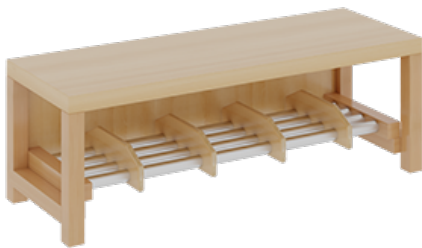

11748200RF34

PRODUKTDATENBLATT
WWW.MOEBELWERK-NIESKY.DE

KOMPLETTGARDEROBE MIT DOPPELTER ABLAGEREIHE INKLUSIVE BOXEN

OHNE STÜTZE, ZWEITEILIG, ABLAGE ZUR WANDMONTAGE, SCHUHROST AUS ALUMINIUMROHREN MIT FACHEINTEILUNGEN, B/H/T:
100X130X35 CM, 5 PLÄTZE, SITZHÖHE: 34 CM

PRODUKTBE SCHREIBUNG

"Alle Sachen - von Kopf bis Fuß - und die persönlichen Gegenstände sollen übersichtlich, verschlossen und funktionell aufbewahrt werden...!"

Unsere Komplettgarderoben sind infolge der Fertigung aus lackierten Stützen- und Bankgestellrahmen, 4x4 cm massiven Buche-Holzstollen sehr robust und dauerhaft. In den doppelten Fachablagen aus melaminbeschichteter Spanplatte stehen oben Boxen mit Deckel, darunter steht ein 15 cm hohes Fach zur Verfügung. Unter der Fachablage sind in Anzahl der Plätze farbige drehbare Dreifachhaken montiert. Die Sitzfläche besteht ebenfalls aus stabiler melaminbeschichteter Spanplatte, das Dekor ist wählbar. Die Breite und damit die Anzahl der Sitzplätze sind wählbar. Die Garderoben sind 158 cm hoch, die gewünschte Sitzhöhe ist jedoch wählbar. Darunter befindet sich ein Schuhrost aus mit RAL 9006 pulverbeschichteten robusten Aluminiumrohren. Die Sitzfläche ist 35 cm tief.

Zubehör

EIGENSCHAFTEN

- Stabile Komplettgarderobe mit Sitzbank
- Doppelte Ablage wandmontiert, mit Mittelwänden
- Fächer
- Oben Ablage mit Boxen und Deckel
- Gestellrahmen aus Massivholz
- 38 mm dicke stabile Sitzfläche
- Schuhrost aus pulverbeschichteten Aluminiumrohren
- Verschiedene Breiten
- Wandmontiert oder auch mit separaten Seitenwangen
- Seitenwangen je nach Notwendigkeit und Anordnung 117 W3(...) bitte separat bestellen!