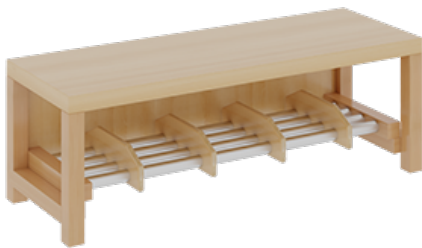

11748200RF26

PRODUKTDATENBLATT
WWW.MOEBELWERK-NIESKY.DE

KOMPLETTGARDEROBE MIT DOPPELTER ABLAGEREIHE INKLUSIVE BOXEN

OHNE STÜTZE, ZWEITEILIG, ABLAGE ZUR WANDMONTAGE, SCHUHROST AUS ALUMINIUMROHREN MIT FACHEINTEILUNGEN, B/H/T:
100X130X35 CM, 5 PLÄTZE, SITZHÖHE: 26 CM

PRODUKTBESCHREIBUNG

"Alle Sachen - von Kopf bis Fuß - und die persönlichen Gegenstände sollen übersichtlich, verschlossen und funktionell aufbewahrt werden...!"

Unsere Komplettgarderoben sind infolge der Fertigung aus lackierten Stützen- und Bankgestellrahmen, 4x4 cm massiven Buche-Holzstollen sehr robust und dauerhaft. In den doppelten Fachablagen aus melaminbeschichteter Spanplatte stehen oben Boxen mit Deckel, darunter steht ein 15 cm hohes Fach zur Verfügung. Unter der Fachablage sind in Anzahl der Plätze farbige drehbare Dreifachhaken montiert. Die Sitzfläche besteht ebenfalls aus stabiler melaminbeschichteter Spanplatte, das Dekor ist wählbar. Die Breite und damit die Anzahl der Sitzplätze sind wählbar. Die Garderoben sind 158 cm hoch, die gewünschte Sitzhöhe ist jedoch wählbar. Darunter befindet sich ein Schuhrost aus mit RAL 9006 pulverbeschichteten robusten Aluminiumrohren. Die Sitzfläche ist 35 cm tief.

Zubehör

EIGENSCHAFTEN

- Stabile Komplettgarderobe mit Sitzbank
- Doppelte Ablage wandmontiert, mit Mittelwänden
- Fächer
- Oben Ablage mit Boxen und Deckel
- Gestellrahmen aus Massivholz
- 38 mm dicke stabile Sitzfläche
- Schuhrost aus pulverbeschichteten Aluminiumrohren
- Verschiedene Breiten
- Wandmontiert oder auch mit separaten Seitenwangen
- Seitenwangen je nach Notwendigkeit und Anordnung 117 W3(...) bitte separat bestellen!