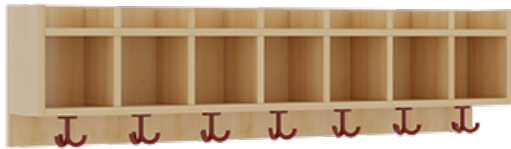

## KOMPLETTGARDEROBE MIT EINFACHER ABLAGEREIH

OHNE STÜTZE, ZWEITEILIG, ABLAGE ZUR WANDMONTAGE, MIT SCHUHROST AUS ALUMINIUMROHREN, B/H/T: 140X158X35 CM, 7 PLÄTZE, SITZHÖHE: 42 CM

### PRODUKTBESCHREIBUNG

"Alle Sachen - von Kopf bis Fuß - und die persönlichen Gegenstände sollen besonders übersichtlich und funktionell aufbewahrt werden...?"

Unsere Komplettgarderoben sind infolge der Fertigung aus lackierten Stützen- und Bankgestellrahmen, 4x4 cm massiven Buche-Holzstollen sehr robust und dauerhaft. Die Ablagen aus melaminbeschichteter Spanplatte haben 17 cm hohe Fächer und darüber 5 cm hohe Ablagen. Unter der Fachablage sind in Anzahl der Plätze farbige drehbare Dreifachhaken montiert. Die Sitzfläche besteht ebenfalls aus stabiler melaminbeschichteter Spanplatte, das Dekor ist wählbar. Unter dem Sitz befindet sich ein Schuhrost aus mit RAL 9006 pulverbeschichteten robusten Aluminiumrohren. Die Breite und damit die Anzahl der Sitzplätze sowie die gewünschte Sitzhöhe sind wählbar. Die Sitzfläche ist 35 cm tief.

### EIGENSCHAFTEN

- Stabile Komplettgarderobe mit Sitzbank
- Einfache Ablage mit Mittelwänden und Fachtrennungen, wandmontiert
- Gestellrahmen aus Massivholz
- 38 mm dicke stabile Sitzfläche
- Schuhrost aus pulverbeschichteten Aluminiumrohren
- Verschiedene Breiten und Höhen
- Wandmontiert oder auch mit separaten Seitenwangen
- Seitenwangen je nach Notwendigkeit, Höhe und Anordnung 117 W3(...) bitte separat bestellen!