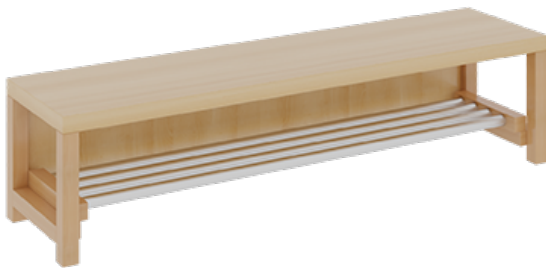

1172R400R34

PRODUKTDATENBLATT
WWW.MOEBELWERK-NIESKY.DE

KOMPLETTGARDEROBE MIT EINFACHER ABLAGEREIH

OHNE STÜTZE, ZWEITEILIG, ABLAGE ZUR WANDMONTAGE, MIT SCHUHROST AUS ALUMINIUMROHREN, B/H/T: 140X130X35 CM, 7 PLÄTZE, SITZHÖHE: 34 CM

PRODUKTBESCHREIBUNG

"Alle Sachen - von Kopf bis Fuß - und die persönlichen Gegenstände sollen besonders übersichtlich und funktionell aufbewahrt werden...?"

Unsere Komplettgarderoben sind infolge der Fertigung aus lackierten Stützen- und Bankgestellrahmen, 4x4 cm massiven Buche-Holzstollen sehr robust und dauerhaft. Die Ablagen aus melaminbeschichteter Spanplatte haben 17 cm hohe Fächer und darüber 5 cm hohe Ablagen. Unter der Fachablage sind in Anzahl der Plätze farbige drehbare Dreifachhaken montiert. Die Sitzfläche besteht ebenfalls aus stabiler melaminbeschichteter Spanplatte, das Dekor ist wählbar. Unter dem Sitz befindet sich ein Schuhrost aus mit RAL 9006 pulverbeschichteten robusten Aluminiumrohren. Die Breite und damit die Anzahl der Sitzplätze sowie die gewünschte Sitzhöhe sind wählbar. Die Sitzfläche ist 35 cm tief.

Breite: 140 cm für 7 Plätze, Sitzhöhe: 34 cm, Gesamthöhe (empfohlen) 130 cm

Je nach Anordnung können Seitenwangen als Art.-Nr. 117 W3 130L, 117 W3 130R, 117 W3 130M, 117 W3 130D separat bestellt werden.

EIGENSCHAFTEN

- Stabile Komplettgarderobe mit Sitzbank
- Einfache Ablage mit Mittelwänden und Fachtrennungen, wandmontiert
- Gestellrahmen aus Massivholz
- 38 mm dicke stabile Sitzfläche
- Schuhrost aus pulverbeschichteten Aluminiumrohren
- Verschiedene Breiten und Höhen
- Wandmontiert oder auch mit separaten Seitenwangen
- Seitenwangen je nach Notwendigkeit, Höhe und Anordnung 117 W3(...) bitte separat bestellen!