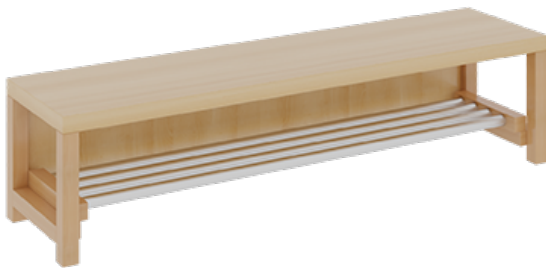

## KOMPLETTGARDEROBE MIT EINFACHER ABLAGEREIH

OHNE STÜTZE, ZWEITEILIG, ABLAGE ZUR WANDMONTAGE, MIT SCHUHROST AUS ALUMINIUMROHREN, B/H/T: 140X130X35 CM, 7 PLÄTZE, SITZHÖHE: 34 CM

### PRODUKTBESCHREIBUNG

"Alle Sachen - von Kopf bis Fuß - und die persönlichen Gegenstände sollen besonders übersichtlich und funktionell aufbewahrt werden...?"

Unsere Komplettgarderoben sind infolge der Fertigung aus lackierten Stützen- und Bankgestellrahmen, 4x4 cm massiven Buche-Holzstollen sehr robust und dauerhaft. Die Ablagen aus melaminbeschichteter Spanplatte haben 17 cm hohe Fächer und darüber 5 cm hohe Ablagen. Unter der Fachablage sind in Anzahl der Plätze farbige drehbare Dreifachhaken montiert. Die Sitzfläche besteht ebenfalls aus stabiler melaminbeschichteter Spanplatte, das Dekor ist wählbar. Unter dem Sitz befindet sich ein Schuhrost aus mit RAL 9006 pulverbeschichteten robusten Aluminiumrohren. Die Breite und damit die Anzahl der Sitzplätze sowie die gewünschte Sitzhöhe sind wählbar. Die Sitzfläche ist 35 cm tief.

### EIGENSCHAFTEN

- Stabile Komplettgarderobe mit Sitzbank
- Einfache Ablage mit Mittelwänden und Fachtrennungen, wandmontiert
- Gestellrahmen aus Massivholz
- 38 mm dicke stabile Sitzfläche
- Schuhrost aus pulverbeschichteten Aluminiumrohren
- Verschiedene Breiten und Höhen
- Wandmontiert oder auch mit separaten Seitenwangen
- Seitenwangen je nach Notwendigkeit, Höhe und Anordnung 117 W3(...) bitte separat bestellen!