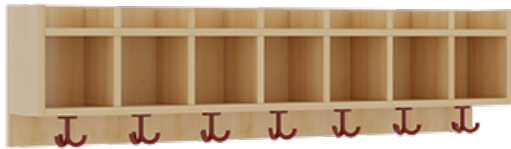

1172R400R26

PRODUKTDATENBLATT
WWW.MOEBELWERK-NIESKY.DE

KOMPLETTGARDEROBE MIT EINFACHER ABLAGEREIH

OHNE STÜTZE, ZWEITEILIG, ABLAGE ZUR WANDMONTAGE, MIT SCHUHROST AUS ALUMINIUMROHREN, B/H/T: 140X130X35 CM, 7 PLÄTZE, SITZHÖHE: 26 CM

PRODUKTBESCHREIBUNG

"Alle Sachen - von Kopf bis Fuß - und die persönlichen Gegenstände sollen besonders übersichtlich und funktionell aufbewahrt werden...?"

Unsere Komplettgarderoben sind infolge der Fertigung aus lackierten Stützen- und Bankgestellrahmen, 4x4 cm massiven Buche-Holzstollen sehr robust und dauerhaft. Die Ablagen aus melaminbeschichteter Spanplatte haben 17 cm hohe Fächer und darüber 5 cm hohe Ablagen. Unter der Fachablage sind in Anzahl der Plätze farbige drehbare Dreifachhaken montiert. Die Sitzfläche besteht ebenfalls aus stabiler melaminbeschichteter Spanplatte, das Dekor ist wählbar. Unter dem Sitz befindet sich ein Schuhrost aus mit RAL 9006 pulverbeschichteten robusten Aluminiumrohren. Die Breite und damit die Anzahl der Sitzplätze sowie die gewünschte Sitzhöhe sind wählbar. Die Sitzfläche ist 35 cm tief.

EIGENSCHAFTEN

- Stabile Komplettgarderobe mit Sitzbank
- Einfache Ablage mit Mittelwänden und Fachtrennungen, wandmontiert
- Gestellrahmen aus Massivholz
- 38 mm dicke stabile Sitzfläche
- Schuhrost aus pulverbeschichteten Aluminiumrohren
- Verschiedene Breiten und Höhen
- Wandmontiert oder auch mit separaten Seitenwangen
- Seitenwangen je nach Notwendigkeit, Höhe und Anordnung 117 W3(...) bitte separat bestellen!