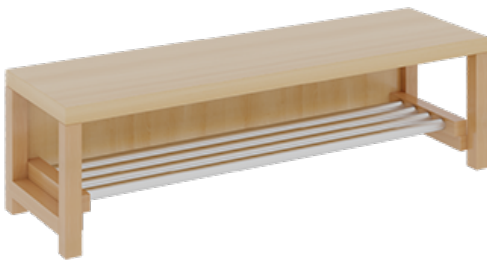

## KOMPLETTGARDEROBE MIT EINFACHER ABLAGEREIH

OHNE STÜTZE, ZWEITEILIG, ABLAGE ZUR WANDMONTAGE, MIT SCHUHROST AUS ALUMINIUMROHREN, B/H/T: 120X158X35 CM, 6 PLÄTZE, SITZHÖHE: 42 CM

### PRODUKTBESCHREIBUNG

"Alle Sachen - von Kopf bis Fuß - und die persönlichen Gegenstände sollen besonders übersichtlich und funktionell aufbewahrt werden...?"

Unsere Komplettgarderoben sind infolge der Fertigung aus lackierten Stützen- und Bankgestellrahmen, 4x4 cm massiven Buche-Holzstollen sehr robust und dauerhaft. Die Ablagen aus melaminbeschichteter Spanplatte haben 17 cm hohe Fächer und darüber 5 cm hohe Ablagen. Unter der Fachablage sind in Anzahl der Plätze farbige drehbare Dreifachhaken montiert. Die Sitzfläche besteht ebenfalls aus stabiler melaminbeschichteter Spanplatte, das Dekor ist wählbar. Unter dem Sitz befindet sich ein Schuhrost aus mit RAL 9006 pulverbeschichteten robusten Aluminiumrohren. Die Breite und damit die Anzahl der Sitzplätze sowie die gewünschte Sitzhöhe sind wählbar. Die Sitzfläche ist 35 cm tief.

Breite: 120 cm für 6 Plätze, Sitzhöhe: 42 cm, Gesamthöhe (empfohlen) 158 cm

Je nach Anordnung können Seitenwangen als Art.-Nr. 117 W3 L, 117 W3 R, 117 W3 M, 117 W3 D separat bestellt werden.

### EIGENSCHAFTEN

- Stabile Komplettgarderobe mit Sitzbank
- Einfache Ablage mit Mittelwänden und Fachtrennungen, wandmontiert
- Gestellrahmen aus Massivholz
- 38 mm dicke stabile Sitzfläche
- Schuhrost aus pulverbeschichteten Aluminiumrohren
- Verschiedene Breiten und Höhen
- Wandmontiert oder auch mit separaten Seitenwangen
- Seitenwangen je nach Notwendigkeit, Höhe und Anordnung 117 W3(...) bitte separat bestellen!