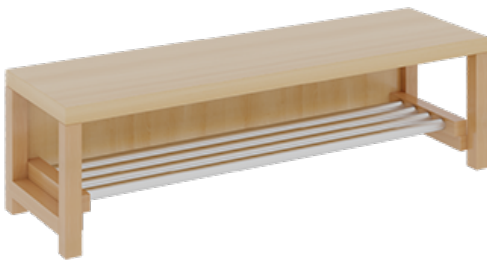

1172R300R42

PRODUKTDATENBLATT
WWW.MOEBELWERK-NIESKY.DE

KOMPLETTGARDEROBE MIT EINFACHER ABLAGEREIHE

OHNE STÜTZE, ZWEITEILIG, ABLAGE ZUR WANDMONTAGE, MIT SCHUHROST AUS ALUMINIUMROHREN, B/H/T: 120X158X35 CM, 6 PLÄTZE, SITZHÖHE: 42 CM

PRODUKTBE SCHREIBUNG

"Alle Sachen - von Kopf bis Fuß - und die persönlichen Gegenstände sollen besonders übersichtlich und funktionell aufbewahrt werden...?"

Unsere Komplettgarderoben sind infolge der Fertigung aus lackierten Stützen- und Bankgestellrahmen, 4x4 cm massiven Buche-Holzstollen sehr robust und dauerhaft. Die Ablagen aus melaminbeschichteter Spanplatte haben 17 cm hohe Fächer und darüber 5 cm hohe Ablagen. Unter der Fachablage sind in Anzahl der Plätze farbige drehbare Dreifachhaken montiert. Die Sitzfläche besteht ebenfalls aus stabiler melaminbeschichteter Spanplatte, das Dekor ist wählbar. Unter dem Sitz befindet sich ein Schuhrost aus mit RAL 9006 pulverbeschichteten robusten Aluminiumrohren. Die Breite und damit die Anzahl der Sitzplätze sowie die gewünschte Sitzhöhe sind wählbar. Die Sitzfläche ist 35 cm tief.

Breite: 120 cm für 6 Plätze, Sitzhöhe: 42 cm, Gesamthöhe (empfohlen) 158 cm

Je nach Anordnung können Seitenwangen als Art.-Nr. 117 W3 L, 117 W3 R, 117 W3 M, 117 W3 D separat bestellt werden.

EIGENSCHAFTEN

- Stabile Komplettgarderobe mit Sitzbank
- Einfache Ablage mit Mittelwänden und Fachtrennungen, wandmontiert
- Gestellrahmen aus Massivholz
- 38 mm dicke stabile Sitzfläche
- Schuhrost aus pulverbeschichteten Aluminiumrohren
- Verschiedene Breiten und Höhen
- Wandmontiert oder auch mit separaten Seitenwangen
- Seitenwangen je nach Notwendigkeit, Höhe und Anordnung 117 W3(...) bitte separat bestellen!