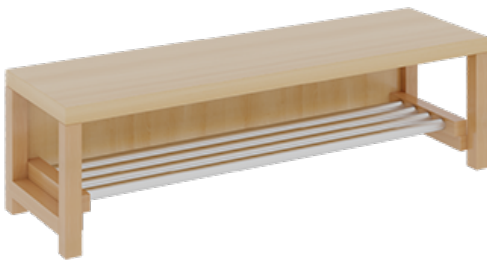

## KOMPLETTGARDEROBE MIT EINFACHER ABLAGEREIHE

OHNE STÜTZE, ZWEITEILIG, ABLAGE ZUR WANDMONTAGE, MIT SCHUHROST AUS ALUMINIUMROHREN, B/H/T: 120X158X35 CM, 6 PLÄTZE, SITZHÖHE: 42 CM

### PRODUKTBE SCHREIBUNG

"Alle Sachen - von Kopf bis Fuß - und die persönlichen Gegenstände sollen besonders übersichtlich und funktionell aufbewahrt werden...?"

Unsere Komplettgarderoben sind infolge der Fertigung aus lackierten Stützen- und Bankgestellrahmen, 4x4 cm massiven Buche-Holzstollen sehr robust und dauerhaft. Die Ablagen aus melaminbeschichteter Spanplatte haben 17 cm hohe Fächer und darüber 5 cm hohe Ablagen. Unter der Fachablage sind in Anzahl der Plätze farbige drehbare Dreifachhaken montiert. Die Sitzfläche besteht ebenfalls aus stabiler melaminbeschichteter Spanplatte, das Dekor ist wählbar. Unter dem Sitz befindet sich ein Schuhrost aus mit RAL 9006 pulverbeschichteten robusten Aluminiumrohren. Die Breite und damit die Anzahl der Sitzplätze sowie die gewünschte Sitzhöhe sind wählbar. Die Sitzfläche ist 35 cm tief.

Breite: 120 cm für 6 Plätze, Sitzhöhe: 42 cm, Gesamthöhe (empfohlen) 158 cm

Je nach Anordnung können Seitenwangen als Art.-Nr. 117 W3 L, 117 W3 R, 117 W3 M, 117 W3 D separat bestellt werden.

### EIGENSCHAFTEN

- Stabile Komplettgarderobe mit Sitzbank
- Einfache Ablage mit Mittelwänden und Fachtrennungen, wandmontiert
- Gestellrahmen aus Massivholz
- 38 mm dicke stabile Sitzfläche
- Schuhrost aus pulverbeschichteten Aluminiumrohren
- Verschiedene Breiten und Höhen
- Wandmontiert oder auch mit separaten Seitenwangen
- Seitenwangen je nach Notwendigkeit, Höhe und Anordnung 117 W3(...) bitte separat bestellen!