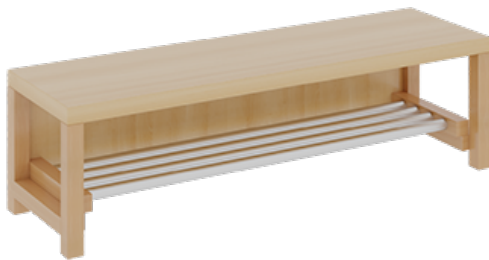

1172R300R34

PRODUKTDATENBLATT
WWW.MOEBELWERK-NIESKY.DE

KOMPLETTGARDEROBE MIT EINFACHER ABLAGEREIH

OHNE STÜTZE, ZWEITEILIG, ABLAGE ZUR WANDMONTAGE, MIT SCHUHROST AUS ALUMINIUMROHREN, B/H/T: 120X130X35 CM, 6 PLÄTZE, SITZHÖHE: 34 CM

PRODUKTBE SCHREIBUNG

"Alle Sachen - von Kopf bis Fuß - und die persönlichen Gegenstände sollen besonders übersichtlich und funktionell aufbewahrt werden...?"

Unsere Komplettgarderoben sind infolge der Fertigung aus lackierten Stützen- und Bankgestellrahmen, 4x4 cm massiven Buche-Holzstollen sehr robust und dauerhaft. Die Ablagen aus melaminbeschichteter Spanplatte haben 17 cm hohe Fächer und darüber 5 cm hohe Ablagen. Unter der Fachablage sind in Anzahl der Plätze farbige drehbare Dreifachhaken montiert. Die Sitzfläche besteht ebenfalls aus stabiler melaminbeschichteter Spanplatte, das Dekor ist wählbar. Unter dem Sitz befindet sich ein Schuhrost aus mit RAL 9006 pulverbeschichteten robusten Aluminiumrohren. Die Breite und damit die Anzahl der Sitzplätze sowie die gewünschte Sitzhöhe sind wählbar. Die Sitzfläche ist 35 cm tief.

Breite: 120 cm für 6 Plätze, Sitzhöhe: 34 cm, Gesamthöhe (empfohlen) 130 cm

Je nach Anordnung können Seitenwangen als Art.-Nr. 117 W3 130L, 117 W3 130R, 117 W3 130M, 117 W3 130D separat bestellt werden.

EIGENSCHAFTEN

- Stabile Komplettgarderobe mit Sitzbank
- Einfache Ablage mit Mittelwänden und Fachtrennungen, wandmontiert
- Gestellrahmen aus Massivholz
- 38 mm dicke stabile Sitzfläche
- Schuhrost aus pulverbeschichteten Aluminiumrohren
- Verschiedene Breiten und Höhen
- Wandmontiert oder auch mit separaten Seitenwangen
- Seitenwangen je nach Notwendigkeit, Höhe und Anordnung 117 W3(...) bitte separat bestellen!