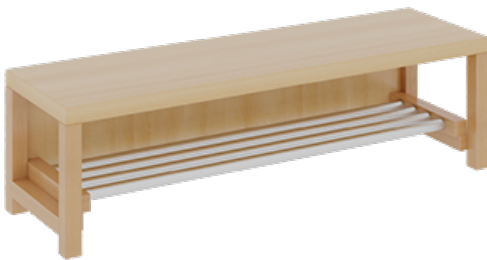

1172R300R34

PRODUKTDATENBLATT
WWW.MOEBELWERK-NIESKY.DE

KOMPLETTGARDEROBE MIT EINFACHER ABLAGEREIH

OHNE STÜTZE, ZWEITEILIG, ABLAGE ZUR WANDMONTAGE, MIT SCHUHROST AUS ALUMINIUMROHREN, B/H/T: 120X130X35 CM, 6 PLÄTZE, SITZHÖHE: 34 CM

PRODUKTBESCHREIBUNG

"Alle Sachen - von Kopf bis Fuß - und die persönlichen Gegenstände sollen besonders übersichtlich und funktionell aufbewahrt werden...?"

Unsere Komplettgarderoben sind infolge der Fertigung aus lackierten Stützen- und Bankgestellrahmen, 4x4 cm massiven Buche-Holzstollen sehr robust und dauerhaft. Die Ablagen aus melaminbeschichteter Spanplatte haben 17 cm hohe Fächer und darüber 5 cm hohe Ablagen. Unter der Fachablage sind in Anzahl der Plätze farbige drehbare Dreifachhaken montiert. Die Sitzfläche besteht ebenfalls aus stabiler melaminbeschichteter Spanplatte, das Dekor ist wählbar. Unter dem Sitz befindet sich ein Schuhrost aus mit RAL 9006 pulverbeschichteten robusten Aluminiumrohren. Die Breite und damit die Anzahl der Sitzplätze sowie die gewünschte Sitzhöhe sind wählbar. Die Sitzfläche ist 35 cm tief.

Breite: 120 cm für 6 Plätze, Sitzhöhe: 34 cm, Gesamthöhe (empfohlen) 130 cm

Je nach Anordnung können Seitenwangen als Art.-Nr. 117 W3 130L, 117 W3 130R, 117 W3 130M, 117 W3 130D separat bestellt werden.

EIGENSCHAFTEN

- Stabile Komplettgarderobe mit Sitzbank
- Einfache Ablage mit Mittelwänden und Fachtrennungen, wandmontiert
- Gestellrahmen aus Massivholz
- 38 mm dicke stabile Sitzfläche
- Schuhrost aus pulverbeschichteten Aluminiumrohren
- Verschiedene Breiten und Höhen
- Wandmontiert oder auch mit separaten Seitenwangen
- Seitenwangen je nach Notwendigkeit, Höhe und Anordnung 117 W3(...) bitte separat bestellen!