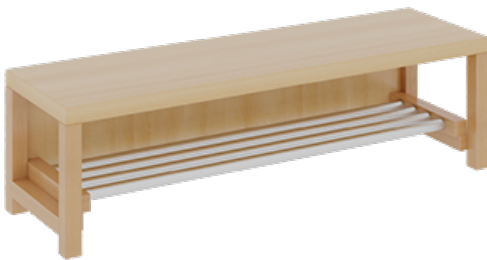

## KOMPLETTGARDEROBE MIT EINFACHER ABLAGEREIHE

OHNE STÜTZE, ZWEITEILIG, ABLAGE ZUR WANDMONTAGE, MIT SCHUHROST AUS ALUMINIUMROHREN, B/H/T: 120X130X35 CM, 6 PLÄTZE, SITZHÖHE: 34 CM

### PRODUKTBESCHREIBUNG

"Alle Sachen - von Kopf bis Fuß - und die persönlichen Gegenstände sollen besonders übersichtlich und funktionell aufbewahrt werden...?"

Unsere Komplettgarderoben sind infolge der Fertigung aus lackierten Stützen- und Bankgestellrahmen, 4x4 cm massiven Buche-Holzstollen sehr robust und dauerhaft. Die Ablagen aus melaminbeschichteter Spanplatte haben 17 cm hohe Fächer und darüber 5 cm hohe Ablagen. Unter der Fachablage sind in Anzahl der Plätze farbige drehbare Dreifachhaken montiert. Die Sitzfläche besteht ebenfalls aus stabiler melaminbeschichteter Spanplatte, das Dekor ist wählbar. Unter dem Sitz befindet sich ein Schuhrost aus mit RAL 9006 pulverbeschichteten robusten Aluminiumrohren. Die Breite und damit die Anzahl der Sitzplätze sowie die gewünschte Sitzhöhe sind wählbar. Die Sitzfläche ist 35 cm tief.

Breite: 120 cm für 6 Plätze, Sitzhöhe: 34 cm, Gesamthöhe (empfohlen) 130 cm

Je nach Anordnung können Seitenwangen als Art.-Nr. 117 W3 130L, 117 W3 130R, 117 W3 130M, 117 W3 130D separat bestellt werden.

### EIGENSCHAFTEN

- Stabile Komplettgarderobe mit Sitzbank
- Einfache Ablage mit Mittelwänden und Fachtrennungen, wandmontiert
- Gestellrahmen aus Massivholz
- 38 mm dicke stabile Sitzfläche
- Schuhrost aus pulverbeschichteten Aluminiumrohren
- Verschiedene Breiten und Höhen
- Wandmontiert oder auch mit separaten Seitenwangen
- Seitenwangen je nach Notwendigkeit, Höhe und Anordnung 117 W3(...) bitte separat bestellen!