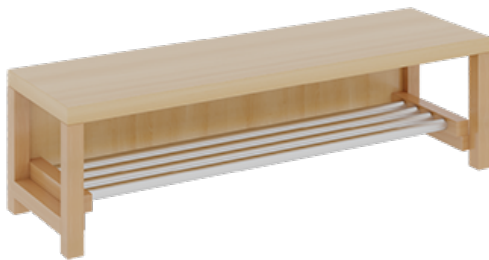

## KOMPLETTGARDEROBE MIT EINFACHER ABLAGEREIH

OHNE STÜTZE, ZWEITEILIG, ABLAGE ZUR WANDMONTAGE, MIT SCHUHROST AUS ALUMINIUMROHREN, B/H/T: 120X130X35 CM, 6 PLÄTZE, SITZHÖHE: 34 CM

### PRODUKTBEschREIBUNG

"Alle Sachen - von Kopf bis Fuß - und die persönlichen Gegenstände sollen besonders übersichtlich und funktionell aufbewahrt werden...?"

Unsere Komplettgarderoben sind infolge der Fertigung aus lackierten Stützen- und Bankgestellrahmen, 4x4 cm massiven Buche-Holzstollen sehr robust und dauerhaft. Die Ablagen aus melaminbeschichteter Spanplatte haben 17 cm hohe Fächer und darüber 5 cm hohe Ablagen. Unter der Fachablage sind in Anzahl der Plätze farbige drehbare Dreifachhaken montiert. Die Sitzfläche besteht ebenfalls aus stabiler melaminbeschichteter Spanplatte, das Dekor ist wählbar. Unter dem Sitz befindet sich ein Schuhrost aus mit RAL 9006 pulverbeschichteten robusten Aluminiumrohren. Die Breite und damit die Anzahl der Sitzplätze sowie die gewünschte Sitzhöhe sind wählbar. Die Sitzfläche ist 35 cm tief.

Breite: 120 cm für 6 Plätze, Sitzhöhe: 34 cm, Gesamthöhe (empfohlen) 130 cm

Je nach Anordnung können Seitenwangen als Art.-Nr. 117 W3 130L, 117 W3 130R, 117 W3 130M, 117 W3 130D separat bestellt werden.

### EIGENSCHAFTEN

- Stabile Komplettgarderobe mit Sitzbank
- Einfache Ablage mit Mittelwänden und Fachtrennungen, wandmontiert
- Gestellrahmen aus Massivholz
- 38 mm dicke stabile Sitzfläche
- Schuhrost aus pulverbeschichteten Aluminiumrohren
- Verschiedene Breiten und Höhen
- Wandmontiert oder auch mit separaten Seitenwangen
- Seitenwangen je nach Notwendigkeit, Höhe und Anordnung 117 W3(...) bitte separat bestellen!