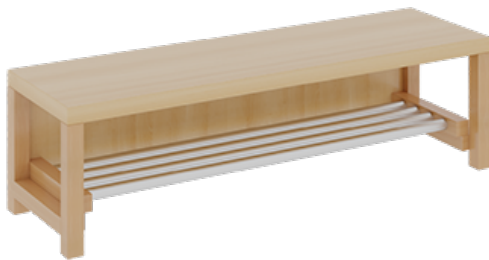

## KOMPLETTGARDEROBE MIT EINFACHER ABLAGEREIH

OHNE STÜTZE, ZWEITEILIG, ABLAGE ZUR WANDMONTAGE, MIT SCHUHROST AUS ALUMINIUMROHREN, B/H/T: 120X130X35 CM, 6 PLÄTZE, SITZHÖHE: 26 CM

### PRODUKTBESCHREIBUNG

"Alle Sachen - von Kopf bis Fuß - und die persönlichen Gegenstände sollen besonders übersichtlich und funktionell aufbewahrt werden...?"

Unsere Komplettgarderoben sind infolge der Fertigung aus lackierten Stützen- und Bankgestellrahmen, 4x4 cm massiven Buche-Holzstollen sehr robust und dauerhaft. Die Ablagen aus melaminbeschichteter Spanplatte haben 17 cm hohe Fächer und darüber 5 cm hohe Ablagen. Unter der Fachablage sind in Anzahl der Plätze farbige drehbare Dreifachhaken montiert. Die Sitzfläche besteht ebenfalls aus stabiler melaminbeschichteter Spanplatte, das Dekor ist wählbar. Unter dem Sitz befindet sich ein Schuhrost aus mit RAL 9006 pulverbeschichteten robusten Aluminiumrohren. Die Breite und damit die Anzahl der Sitzplätze sowie die gewünschte Sitzhöhe sind wählbar. Die Sitzfläche ist 35 cm tief.

### EIGENSCHAFTEN

- Stabile Komplettgarderobe mit Sitzbank
- Einfache Ablage mit Mittelwänden und Fachtrennungen, wandmontiert
- Gestellrahmen aus Massivholz
- 38 mm dicke stabile Sitzfläche
- Schuhrost aus pulverbeschichteten Aluminiumrohren
- Verschiedene Breiten und Höhen
- Wandmontiert oder auch mit separaten Seitenwangen
- Seitenwangen je nach Notwendigkeit, Höhe und Anordnung 117 W3(...) bitte separat bestellen!