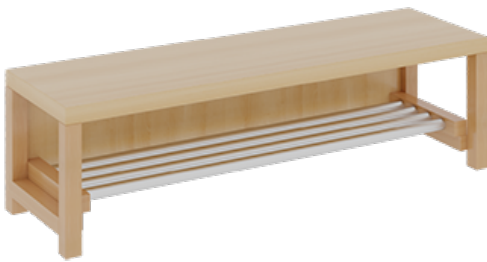

1172R300R26

PRODUKTDATENBLATT
WWW.MOEBELWERK-NIESKY.DE

KOMPLETTGARDEROBE MIT EINFACHER ABLAGEREIH

OHNE STÜTZE, ZWEITEILIG, ABLAGE ZUR WANDMONTAGE, MIT SCHUHROST AUS ALUMINIUMROHREN, B/H/T: 120X130X35 CM, 6 PLÄTZE, SITZHÖHE: 26 CM

PRODUKTBESCHREIBUNG

"Alle Sachen - von Kopf bis Fuß - und die persönlichen Gegenstände sollen besonders übersichtlich und funktionell aufbewahrt werden...?"

Unsere Komplettgarderoben sind infolge der Fertigung aus lackierten Stützen- und Bankgestellrahmen, 4x4 cm massiven Buche-Holzstollen sehr robust und dauerhaft. Die Ablagen aus melaminbeschichteter Spanplatte haben 17 cm hohe Fächer und darüber 5 cm hohe Ablagen. Unter der Fachablage sind in Anzahl der Plätze farbige drehbare Dreifachhaken montiert. Die Sitzfläche besteht ebenfalls aus stabiler melaminbeschichteter Spanplatte, das Dekor ist wählbar. Unter dem Sitz befindet sich ein Schuhrost aus mit RAL 9006 pulverbeschichteten robusten Aluminiumrohren. Die Breite und damit die Anzahl der Sitzplätze sowie die gewünschte Sitzhöhe sind wählbar. Die Sitzfläche ist 35 cm tief.

Breite: 120 cm für 6 Plätze, Sitzhöhe: 26 cm, Gesamthöhe (empfohlen) 130 cm

Je nach Anordnung können Seitenwangen als Art.-Nr. 117 W3 130L, 117 W3 130R, 117 W3 130M, 117 W3 130D separat bestellt werden.

EIGENSCHAFTEN

- Stabile Komplettgarderobe mit Sitzbank
- Einfache Ablage mit Mittelwänden und Fachtrennungen, wandmontiert
- Gestellrahmen aus Massivholz
- 38 mm dicke stabile Sitzfläche
- Schuhrost aus pulverbeschichteten Aluminiumrohren
- Verschiedene Breiten und Höhen
- Wandmontiert oder auch mit separaten Seitenwangen
- Seitenwangen je nach Notwendigkeit, Höhe und Anordnung 117 W3(...) bitte separat bestellen!