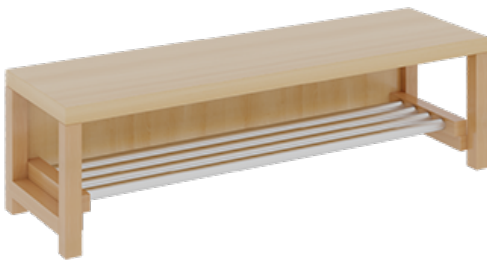

1172R300R26

PRODUKTDATENBLATT
WWW.MOEBELWERK-NIESKY.DE

KOMPLETTGARDEROBE MIT EINFACHER ABLAGEREIH

OHNE STÜTZE, ZWEITEILIG, ABLAGE ZUR WANDMONTAGE, MIT SCHUHROST AUS ALUMINIUMROHREN, B/H/T: 120X130X35 CM, 6 PLÄTZE, SITZHÖHE: 26 CM

PRODUKTBESCHREIBUNG

"Alle Sachen - von Kopf bis Fuß - und die persönlichen Gegenstände sollen besonders übersichtlich und funktionell aufbewahrt werden...?"

Unsere Komplettgarderoben sind infolge der Fertigung aus lackierten Stützen- und Bankgestellrahmen, 4x4 cm massiven Buche-Holzstollen sehr robust und dauerhaft. Die Ablagen aus melaminbeschichteter Spanplatte haben 17 cm hohe Fächer und darüber 5 cm hohe Ablagen. Unter der Fachablage sind in Anzahl der Plätze farbige drehbare Dreifachhaken montiert. Die Sitzfläche besteht ebenfalls aus stabiler melaminbeschichteter Spanplatte, das Dekor ist wählbar. Unter dem Sitz befindet sich ein Schuhrost aus mit RAL 9006 pulverbeschichteten robusten Aluminiumrohren. Die Breite und damit die Anzahl der Sitzplätze sowie die gewünschte Sitzhöhe sind wählbar. Die Sitzfläche ist 35 cm tief.

Breite: 120 cm für 6 Plätze, Sitzhöhe: 26 cm, Gesamthöhe (empfohlen) 130 cm

Je nach Anordnung können Seitenwangen als Art.-Nr. 117 W3 130L, 117 W3 130R, 117 W3 130M, 117 W3 130D separat bestellt werden.

EIGENSCHAFTEN

- Stabile Komplettgarderobe mit Sitzbank
- Einfache Ablage mit Mittelwänden und Fachtrennungen, wandmontiert
- Gestellrahmen aus Massivholz
- 38 mm dicke stabile Sitzfläche
- Schuhrost aus pulverbeschichteten Aluminiumrohren
- Verschiedene Breiten und Höhen
- Wandmontiert oder auch mit separaten Seitenwangen
- Seitenwangen je nach Notwendigkeit, Höhe und Anordnung 117 W3(...) bitte separat bestellen!