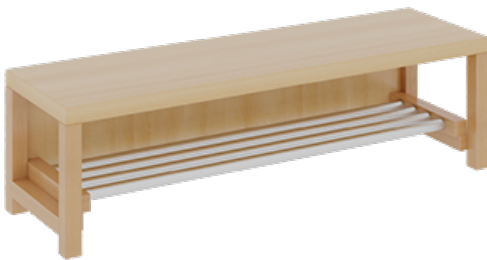

1172R300R26

PRODUKTDATENBLATT
WWW.MOEBELWERK-NIESKY.DE

KOMPLETTGARDEROBE MIT EINFACHER ABLAGEREIHE

OHNE STÜTZE, ZWEITEILIG, ABLAGE ZUR WANDMONTAGE, MIT SCHUHROST AUS ALUMINIUMROHREN, B/H/T: 120X130X35 CM, 6 PLÄTZE, SITZHÖHE: 26 CM

PRODUKTBESCHREIBUNG

"Alle Sachen - von Kopf bis Fuß - und die persönlichen Gegenstände sollen besonders übersichtlich und funktionell aufbewahrt werden...?"

Unsere Komplettgarderoben sind infolge der Fertigung aus lackierten Stützen- und Bankgestellrahmen, 4x4 cm massiven Buche-Holzstollen sehr robust und dauerhaft. Die Ablagen aus melaminbeschichteter Spanplatte haben 17 cm hohe Fächer und darüber 5 cm hohe Ablagen. Unter der Fachablage sind in Anzahl der Plätze farbige drehbare Dreifachhaken montiert. Die Sitzfläche besteht ebenfalls aus stabiler melaminbeschichteter Spanplatte, das Dekor ist wählbar. Unter dem Sitz befindet sich ein Schuhrost aus mit RAL 9006 pulverbeschichteten robusten Aluminiumrohren. Die Breite und damit die Anzahl der Sitzplätze sowie die gewünschte Sitzhöhe sind wählbar. Die Sitzfläche ist 35 cm tief.

Breite: 120 cm für 6 Plätze, Sitzhöhe: 26 cm, Gesamthöhe (empfohlen) 130 cm

Je nach Anordnung können Seitenwangen als Art.-Nr. 117 W3 130L, 117 W3 130R, 117 W3 130M, 117 W3 130D separat bestellt werden.

EIGENSCHAFTEN

- Stabile Komplettgarderobe mit Sitzbank
- Einfache Ablage mit Mittelwänden und Fachtrennungen, wandmontiert
- Gestellrahmen aus Massivholz
- 38 mm dicke stabile Sitzfläche
- Schuhrost aus pulverbeschichteten Aluminiumrohren
- Verschiedene Breiten und Höhen
- Wandmontiert oder auch mit separaten Seitenwangen
- Seitenwangen je nach Notwendigkeit, Höhe und Anordnung 117 W3(...) bitte separat bestellen!