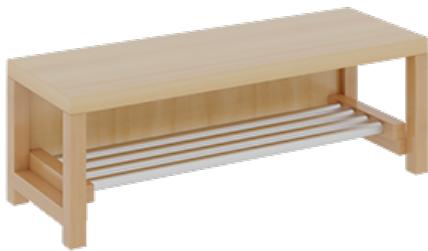

1172R200R42

PRODUKTDATENBLATT
WWW.MOEBELWERK-NIESKY.DE

KOMPLETTGARDEROBE MIT EINFACHER ABLAGEREIHE

OHNE STÜTZE, ZWEITEILIG, ABLAGE ZUR WANDMONTAGE, MIT SCHUHROST AUS ALUMINIUMROHREN, B/H/T: 100X158X35 CM, 5 PLÄTZE, SITZHÖHE: 42 CM

PRODUKTBESCHREIBUNG

"Alle Sachen - von Kopf bis Fuß - und die persönlichen Gegenstände sollen besonders übersichtlich und funktionell aufbewahrt werden...?"

Unsere Komplettgarderoben sind infolge der Fertigung aus lackierten Stützen- und Bankgestellrahmen, 4x4 cm massiven Buche-Holzstollen sehr robust und dauerhaft. Die Ablagen aus melaminbeschichteter Spanplatte haben 17 cm hohe Fächer und darüber 5 cm hohe Ablagen. Unter der Fachablage sind in Anzahl der Plätze farbige drehbare Dreifachhaken montiert. Die Sitzfläche besteht ebenfalls aus stabiler melaminbeschichteter Spanplatte, das Dekor ist wählbar. Unter dem Sitz befindet sich ein Schuhrost aus mit RAL 9006 pulverbeschichteten robusten Aluminiumrohren. Die Breite und damit die Anzahl der Sitzplätze sowie die gewünschte Sitzhöhe sind wählbar. Die Sitzfläche ist 35 cm tief.

Breite: 100 cm für 5 Plätze, Sitzhöhe: 42 cm, Gesamthöhe (empfohlen) 158 cm

Je nach Anordnung können Seitenwangen als Art.-Nr. 117 W3 L, 117 W3 R, 117 W3 M, 117 W3 D separat bestellt werden.

EIGENSCHAFTEN

- Stabile Komplettgarderobe mit Sitzbank
- Einfache Ablage mit Mittelwänden und Fachtrennungen, wandmontiert
- Gestellrahmen aus Massivholz
- 38 mm dicke stabile Sitzfläche
- Schuhrost aus pulverbeschichteten Aluminiumrohren
- Verschiedene Breiten und Höhen
- Wandmontiert oder auch mit separaten Seitenwangen
- Seitenwangen je nach Notwendigkeit, Höhe und Anordnung 117 W3(...) bitte separat bestellen!