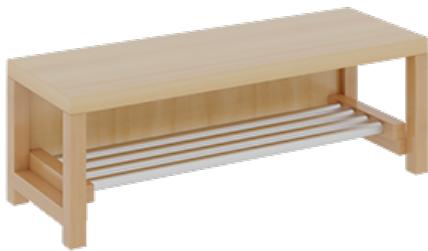

1172R200R42

PRODUKTDATENBLATT
WWW.MOEBELWERK-NIESKY.DE

KOMPLETTGARDEROBE MIT EINFACHER ABLAGEREIHE

OHNE STÜTZE, ZWEITEILIG, ABLAGE ZUR WANDMONTAGE, MIT SCHUHROST AUS ALUMINIUMROHREN, B/H/T: 100X158X35 CM, 5 PLÄTZE, SITZHÖHE: 42 CM

PRODUKTBESCHREIBUNG

"Alle Sachen - von Kopf bis Fuß - und die persönlichen Gegenstände sollen besonders übersichtlich und funktionell aufbewahrt werden...?!"

Unsere Komplettgarderoben sind infolge der Fertigung aus lackierten Stützen- und Bankgestellrahmen, 4x4 cm massiven Buche-Holzstollen sehr robust und dauerhaft. Die Ablagen aus melaminbeschichteter Spanplatte haben 17 cm hohe Fächer und darüber 5 cm hohe Ablagen. Unter der Fachablage sind in Anzahl der Plätze farbige drehbare Dreifachhaken montiert. Die Sitzfläche besteht ebenfalls aus stabiler melaminbeschichteter Spanplatte, das Dekor ist wählbar. Unter dem Sitz befindet sich ein Schuhrost aus mit RAL 9006 pulverbeschichteten robusten Aluminiumrohren. Die Breite und damit die Anzahl der Sitzplätze sowie die gewünschte Sitzhöhe sind wählbar. Die Sitzfläche ist 35 cm tief.

Breite: 100 cm für 5 Plätze, Sitzhöhe: 42 cm, Gesamthöhe (empfohlen) 158 cm

Je nach Anordnung können Seitenwangen als Art.-Nr. 117 W3 L, 117 W3 R, 117 W3 M, 117 W3 D separat bestellt werden.

EIGENSCHAFTEN

- Stabile Komplettgarderobe mit Sitzbank
- Einfache Ablage mit Mittelwänden und Fachtrennungen, wandmontiert
- Gestellrahmen aus Massivholz
- 38 mm dicke stabile Sitzfläche
- Schuhrost aus pulverbeschichteten Aluminiumrohren
- Verschiedene Breiten und Höhen
- Wandmontiert oder auch mit separaten Seitenwangen
- Seitenwangen je nach Notwendigkeit, Höhe und Anordnung 117 W3(...) bitte separat bestellen!