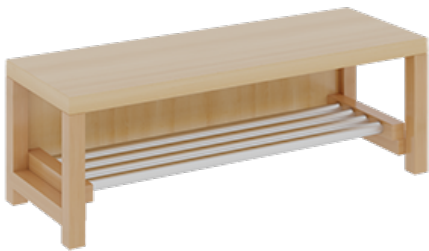

1172R200R42

PRODUKTDATENBLATT
WWW.MOEBELWERK-NIESKY.DE

KOMPLETTGARDEROBE MIT EINFACHER ABLAGEREIHE

OHNE STÜTZE, ZWEITEILIG, ABLAGE ZUR WANDMONTAGE, MIT SCHUHROST AUS ALUMINIUMROHREN, B/H/T: 100X158X35 CM, 5 PLÄTZE, SITZHÖHE: 42 CM

PRODUKTBESCHREIBUNG

"Alle Sachen - von Kopf bis Fuß - und die persönlichen Gegenstände sollen besonders übersichtlich und funktionell aufbewahrt werden...?"

Unsere Komplettgarderoben sind infolge der Fertigung aus lackierten Stützen- und Bankgestellrahmen, 4x4 cm massiven Buche-Holzstollen sehr robust und dauerhaft. Die Ablagen aus melaminbeschichteter Spanplatte haben 17 cm hohe Fächer und darüber 5 cm hohe Ablagen. Unter der Fachablage sind in Anzahl der Plätze farbige drehbare Dreifachhaken montiert. Die Sitzfläche besteht ebenfalls aus stabiler melaminbeschichteter Spanplatte, das Dekor ist wählbar. Unter dem Sitz befindet sich ein Schuhrost aus mit RAL 9006 pulverbeschichteten robusten Aluminiumrohren. Die Breite und damit die Anzahl der Sitzplätze sowie die gewünschte Sitzhöhe sind wählbar. Die Sitzfläche ist 35 cm tief.

Breite: 100 cm für 5 Plätze, Sitzhöhe: 42 cm, Gesamthöhe (empfohlen) 158 cm

Je nach Anordnung können Seitenwangen als Art.-Nr. 117 W3 L, 117 W3 R, 117 W3 M, 117 W3 D separat bestellt werden.

EIGENSCHAFTEN

- Stabile Komplettgarderobe mit Sitzbank
- Einfache Ablage mit Mittelwänden und Fachtrennungen, wandmontiert
- Gestellrahmen aus Massivholz
- 38 mm dicke stabile Sitzfläche
- Schuhrost aus pulverbeschichteten Aluminiumrohren
- Verschiedene Breiten und Höhen
- Wandmontiert oder auch mit separaten Seitenwangen
- Seitenwangen je nach Notwendigkeit, Höhe und Anordnung 117 W3(...) bitte separat bestellen!