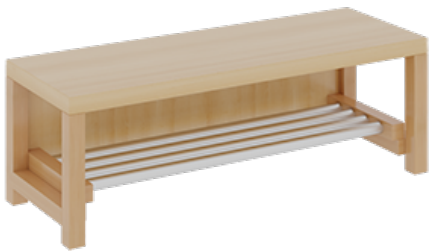

1172R200R34

PRODUKTDATENBLATT
WWW.MOEBELWERK-NIESKY.DE

KOMPLETTGARDEROBE MIT EINFACHER ABLAGEREIH

OHNE STÜTZE, ZWEITEILIG, ABLAGE ZUR WANDMONTAGE, MIT SCHUHROST AUS ALUMINIUMROHREN, B/H/T: 100X130X35 CM, 5 PLÄTZE, SITZHÖHE: 34 CM

PRODUKTBESCHREIBUNG

"Alle Sachen - von Kopf bis Fuß - und die persönlichen Gegenstände sollen besonders übersichtlich und funktionell aufbewahrt werden...?"

Unsere Komplettgarderoben sind infolge der Fertigung aus lackierten Stützen- und Bankgestellrahmen, 4x4 cm massiven Buche-Holzstollen sehr robust und dauerhaft. Die Ablagen aus melaminbeschichteter Spanplatte haben 17 cm hohe Fächer und darüber 5 cm hohe Ablagen. Unter der Fachablage sind in Anzahl der Plätze farbige drehbare Dreifachhaken montiert. Die Sitzfläche besteht ebenfalls aus stabiler melaminbeschichteter Spanplatte, das Dekor ist wählbar. Unter dem Sitz befindet sich ein Schuhrost aus mit RAL 9006 pulverbeschichteten robusten Aluminiumrohren. Die Breite und damit die Anzahl der Sitzplätze sowie die gewünschte Sitzhöhe sind wählbar. Die Sitzfläche ist 35 cm tief.

Breite: 100 cm für 5 Plätze, Sitzhöhe: 34 cm, Gesamthöhe (empfohlen) 130 cm

Je nach Anordnung können Seitenwangen als Art.-Nr. 117 W3 130L, 117 W3 130R, 117 W3 130M, 117 W3 130D separat bestellt werden.

EIGENSCHAFTEN

- Stabile Komplettgarderobe mit Sitzbank
- Einfache Ablage mit Mittelwänden und Fachtrennungen, wandmontiert
- Gestellrahmen aus Massivholz
- 38 mm dicke stabile Sitzfläche
- Schuhrost aus pulverbeschichteten Aluminiumrohren
- Verschiedene Breiten und Höhen
- Wandmontiert oder auch mit separaten Seitenwangen
- Seitenwangen je nach Notwendigkeit, Höhe und Anordnung 117 W3(...) bitte separat bestellen!